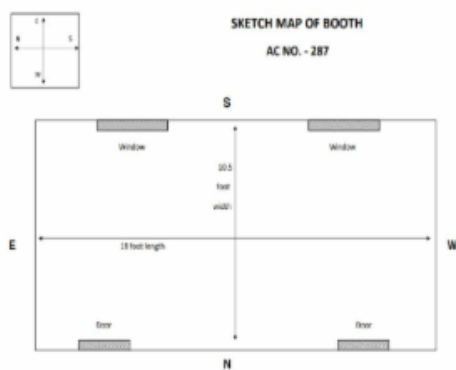

নির্বাচক নিবন্ধন আধিকারিকের স্বাক্ষর

Nazri Naksha

Google Map View

Polling Station Building Front View

Polling Station Front View

Cad View

Key MAP View

1 নাম : আনোয়ারা বিবি স্বামীর নাম: সিরাজুল বাড়ির নং : n0149 বয়স : 71 লিঙ্গ : মহিলা	WB/41/283/384333	2 নাম : রুমা বিবি স্বামীর নাম: আসমত শা বাড়ির নং : n0150 বয়স : 35 লিঙ্গ : মহিলা	AEM2140739	3 নাম : কার্তিক কুশমেটে পিতার নাম: শান্ত কুশমেটে বাড়ির নং : n0200 বয়স : 28 লিঙ্গ : পুরুষ	AEM2225977
4 নাম : টুম্পা কুশমেটে স্বামীর নাম: ধরম কুশমেটে বাড়ির নং : n0199 বয়স : 33 লিঙ্গ : মহিলা	AEM2225969	5 নাম : অজয় ঘোষ পিতার নাম: গৌতম ঘোষ বাড়ির নং : n0196 বয়স : 28 লিঙ্গ : পুরুষ	AEM2225936	6 নাম : টুম্পা ঘোষ স্বামীর নাম: মাধব ঘোষ বাড়ির নং : n0195 বয়স : 37 লিঙ্গ : মহিলা	AEM2225928
7 নাম : বিশ্বজিৎ মেটে পিতার নাম: সদয় মেটে বাড়ির নং : n0194 বয়স : 27 লিঙ্গ : পুরুষ	AEM2225910	8 নাম : বাউল মেটে পিতার নাম: ভজন মেটে বাড়ির নং : n0193 বয়স : 28 লিঙ্গ : পুরুষ	AEM2225902	9 নাম : তাপস কুশমেটে পিতার নাম: সাধন কুশমেটে বাড়ির নং : n0191 বয়স : 29 লিঙ্গ : পুরুষ	AEM2225886
10 নাম : মমতা সাধু স্বামীর নাম: হুতাশন সাধু বাড়ির নং : n0184 বয়স : 45 লিঙ্গ : মহিলা	AEM1406503	11 নাম : সেলিম শা পিতার নাম: হালিম শা বাড়ির নং : n0149 বয়স : 42 লিঙ্গ : পুরুষ	AEM1654102	12 নাম : রূপালী বিবি স্বামীর নাম: আব্দুল বাড়ির নং : n0149 বয়স : 53 লিঙ্গ : মহিলা	WB/41/283/384234
13 নাম : আব্দুল শা পিতার নাম: কোবাই শা বাড়ির নং : n0149 বয়স : 57 লিঙ্গ : পুরুষ	WB/41/283/384047	14 নাম : জুমতন বিবি পিতার নাম: রওশন শা বাড়ির নং : এন250 বয়স : 59 লিঙ্গ : মহিলা	AEM2959831	15 নাম : ফুলবাবু শা পিতার নাম: রওশন শা বাড়ির নং : এন250 বয়স : 34 লিঙ্গ : পুরুষ	AEM2959872
16 নাম : নাজেরা বিবি পিতার নাম: রওশন শা বাড়ির নং : এন250 বয়স : 30 লিঙ্গ : মহিলা	AEM2959922	17 নাম : গাফফর শা পিতার নাম: রাওসান শা বাড়ির নং : এন0150 বয়স : 21 লিঙ্গ : পুরুষ	AEM2960300	18 নাম : পৃথু মেটে স্বামীর নাম: বাউল মেটে বাড়ির নং : N0193 বয়স : 24 লিঙ্গ : মহিলা	AEM2674158
19 নাম : চুমকি কুশ মেটে স্বামীর নাম: তাপস কুশ মেটে বাড়ির নং : N0191 বয়স : 24 লিঙ্গ : মহিলা	AEM2674083	20 নাম : কৈলাস নো পিতার নাম: রবীন্দ্রনাথ নো বাড়ির নং : n0192 বয়স : 27 লিঙ্গ : পুরুষ	AEM2225894	21 নাম : জমিলা বিবি স্বামীর নাম: সুকুর শা বাড়ির নং : n0150 বয়স : 73 লিঙ্গ : মহিলা	WB/41/283/384092
22 নাম : নিয়ামত শা পিতার নাম: জবু শা বাড়ির নং : n0150 বয়স : 71 লিঙ্গ : পুরুষ	WB/41/283/384575	23 নাম : কিসমত শা পিতার নাম: নিয়ামত শা বাড়ির নং : n0150 বয়স : 35 লিঙ্গ : পুরুষ	AEM1586528	24 নাম : নাসেরা বিবি স্বামীর নাম: কিসমত শা বাড়ির নং : n0150 বয়স : 34 লিঙ্গ : মহিলা	AEM1586569
25 নাম : আসমত শা পিতার নাম: নিয়ামত শা বাড়ির নং : n0150 বয়স : 34 লিঙ্গ : পুরুষ	AEM1586460	26 নাম : মোমেনা বিবি স্বামীর নাম: নিয়ামত বাড়ির নং : n0150 বয়স : 70 লিঙ্গ : মহিলা	AEM3032372	27 নাম : লালু শা পিতার নাম: জবু শা বাড়ির নং : n0150 বয়স : 52 লিঙ্গ : পুরুষ	CWC2240869
28 নাম : নয়িমা বিবি স্বামীর নাম: লালু শা বাড়ির নং : n0150 বয়স : 49 লিঙ্গ : মহিলা	CWC2240877	29 নাম : বাবর আলি শা পিতার নাম: লালু শা বাড়ির নং : n0150 বয়স : 33 লিঙ্গ : পুরুষ	AEM1741321	30 নাম : রওশন শা পিতার নাম: সুকুর শা বাড়ির নং : n0150 বয়স : 46 লিঙ্গ : পুরুষ	CWC2240885