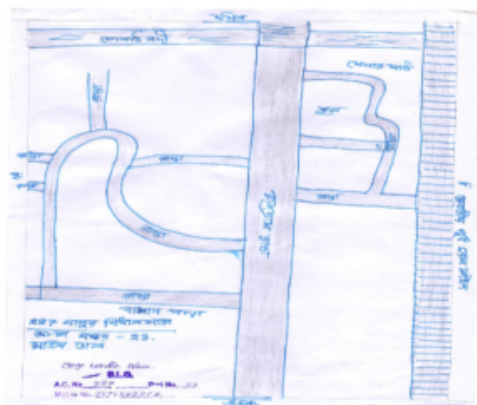

Nazri Naksha