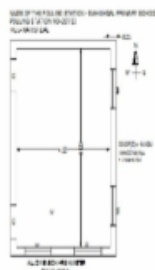

নির্বাচক নিবন্ধন আধিকারিকের স্বাক্ষর

Nazri Naksha

Google Map View

Polling Station Building Front View

Polling Station Front View

Cad View

Key MAP View

1 নাম : ছবি কিস্ক স্বামীর নাম: নবীন কিস্ক বাড়ির নং : n0123 বয়স : 52 লিঙ্গ : মহিলা ফটো উপলব্ধ	WB/41/284/096380	2 নাম : সুরজমনি সরেন(কিস্ক) স্বামীর নাম: নন্দদুলাল কিস্ক বাড়ির নং : n0115 বয়স : 33 লিঙ্গ : মহিলা ফটো উপলব্ধ	AEM1784289	3 নাম : নন্দদুলাল কিস্ক পিতার নাম: প্রভুদয়াল কিস্ক বাড়ির নং : n0115 বয়স : 37 লিঙ্গ : পুরুষ ফটো উপলব্ধ	LVD2446698
4 নাম : সুমী কিস্ক স্বামীর নাম: উদয় কিস্ক বাড়ির নং : n0115 বয়স : 39 লিঙ্গ : মহিলা ফটো উপলব্ধ	LVD2446706	5 নাম : রাজীব কিস্ক পিতার নাম: প্রভুদয়াল কিস্ক বাড়ির নং : n0115 বয়স : 31 লিঙ্গ : পুরুষ ফটো উপলব্ধ	AEM1784271	6 নাম : উদয় কিস্ক পিতার নাম: প্রভুদয়াল কিস্ক বাড়ির নং : n0115 বয়স : 42 লিঙ্গ : পুরুষ ফটো উপলব্ধ	LVD1991090
7 নাম : সুখী কিস্ক স্বামীর নাম: প্রভুদয়াল কিস্ক বাড়ির নং : n0115 বয়স : 62 লিঙ্গ : মহিলা ফটো উপলব্ধ	WB/41/284/096401	8 নাম : প্রভুদয়াল কিস্ক পিতার নাম: উদয় কিস্ক বাড়ির নং : n0115 বয়স : 66 লিঙ্গ : পুরুষ ফটো উপলব্ধ	LVD1991082	9 নাম : সুমি মুরমু স্বামীর নাম: মঙ্গল মুরমু বাড়ির নং : n0112 বয়স : 33 লিঙ্গ : মহিলা ফটো উপলব্ধ	AEM2005981
10 নাম : মাতাল কিস্ক পিতার নাম: গুপীন কিস্ক বাড়ির নং : n0112 বয়স : 59 লিঙ্গ : পুরুষ ফটো উপলব্ধ	WB/41/284/096329	11 নাম : মদন কিস্ক পিতার নাম: পাগল কিস্ক বাড়ির নং : n0112 বয়স : 35 লিঙ্গ : পুরুষ ফটো উপলব্ধ	AEM1520915	12 নাম : মণি কিস্ক স্বামীর নাম: পাগল কিস্ক বাড়ির নং : n0112 বয়স : 60 লিঙ্গ : মহিলা ফটো উপলব্ধ	WB/41/284/096327
13 নাম : শুকুরমনি কিস্ক পিতার নাম: সোম কিস্ক বাড়ির নং : n0112 বয়স : 36 লিঙ্গ : মহিলা ফটো উপলব্ধ	AEM0098277	14 নাম : জ্যোতিষ কিস্ক পিতার নাম: সোম কিস্ক বাড়ির নং : n0112 বয়স : 37 লিঙ্গ : পুরুষ ফটো উপলব্ধ	LVD2446714	15 নাম : বাসিনী কিস্ক স্বামীর নাম: সোম কিস্ক বাড়ির নং : n0112 বয়স : 62 লিঙ্গ : মহিলা ফটো উপলব্ধ	WB/41/284/096328
16 নাম : সোম কিস্ক পিতার নাম: গুপীন কিস্ক বাড়ির নং : n0112 বয়স : 66 লিঙ্গ : পুরুষ ফটো উপলব্ধ	WB/41/284/096092	17 নাম : সুনৈ কিস্ক পিতার নাম: পৃথী কিস্ক বাড়ির নং : n0111 বয়স : 66 লিঙ্গ : পুরুষ ফটো উপলব্ধ	WB/41/284/096307	18 নাম : রানী কিস্ক পিতার নাম: রাম কিস্ক বাড়ির নং : n0101 বয়স : 36 লিঙ্গ : মহিলা ফটো উপলব্ধ	AEM2067817
19 নাম : সুন্দরী কিস্ক স্বামীর নাম: লদাই কিস্ক বাড়ির নং : n0101 বয়স : 52 লিঙ্গ : মহিলা ফটো উপলব্ধ	WB/41/284/096104	20 নাম : লদাই কিস্ক পিতার নাম: বদি কিস্ক বাড়ির নং : n0101 বয়স : 61 লিঙ্গ : পুরুষ ফটো উপলব্ধ	LVD1776889	21 নাম : শিবধন কিস্ক পিতার নাম: লখাই কিস্ক বাড়ির নং : n0095 বয়স : 29 লিঙ্গ : পুরুষ ফটো উপলব্ধ	AEM2006054
22 নাম : সুন্দরী কিস্ক স্বামীর নাম: লখাই কিস্ক বাড়ির নং : n0095 বয়স : 48 লিঙ্গ : মহিলা ফটো উপলব্ধ	LVD1237692	23 নাম : শুকুরমনি কিস্ক স্বামীর নাম: অজয় কিস্ক বাড়ির নং : n0095 বয়স : 48 লিঙ্গ : মহিলা ফটো উপলব্ধ	LVD1991074	24 নাম : অজয় কিস্ক পিতার নাম: বাদল কিস্ক বাড়ির নং : n0095 বয়স : 53 লিঙ্গ : পুরুষ ফটো উপলব্ধ	WB/41/284/096245
25 নাম : মেলচো কিস্ক স্বামীর নাম: বাদল কিস্ক বাড়ির নং : n0095 বয়স : 73 লিঙ্গ : মহিলা ফটো উপলব্ধ	WB/41/284/096202	26 নাম : দিদিমনি কিস্ক স্বামীর নাম: গোপাল কিস্ক বাড়ির নং : 49 বয়স : 59 লিঙ্গ : মহিলা ফটো উপলব্ধ	LVD0028795	27 নাম : সোমাই কিস্ক পিতার নাম: সুকল কিস্ক বাড়ির নং : n0161 বয়স : 36 লিঙ্গ : পুরুষ ফটো উপলব্ধ	AEM1610658
28 নাম : সুমী কিস্ক স্বামীর নাম: শুকল কিস্ক বাড়ির নং : n0161 বয়স : 60 লিঙ্গ : মহিলা ফটো উপলব্ধ	WB/41/284/096468	29 নাম : বড়ি কিস্ক স্বামীর নাম: ধানু কিস্ক বাড়ির নং : n0128 বয়স : 45 লিঙ্গ : মহিলা ফটো উপলব্ধ	LVD1776871	30 নাম : ধানু কিস্ক পিতার নাম: শিবু কিস্ক বাড়ির নং : n0128 বয়স : 47 লিঙ্গ : পুরুষ ফটো উপলব্ধ	LVD1776863