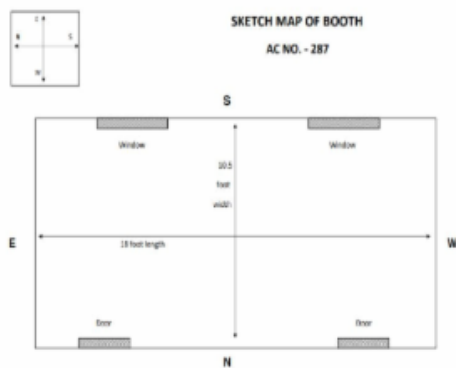

নির্বাচক নিবন্ধন আধিকারিকের স্বাক্ষর

Nazri Naksha

Google Map View

Polling Station Building Front View

Polling Station Front View

Cad View

Key MAP View

বিধানসভা নির্বাচনক্ষেত্রের নং, নাম : 287-নানুর  
ভাগ নং, নাম : 1-গ্রাম-চারকলগ্রাম দঃ(অংশ)