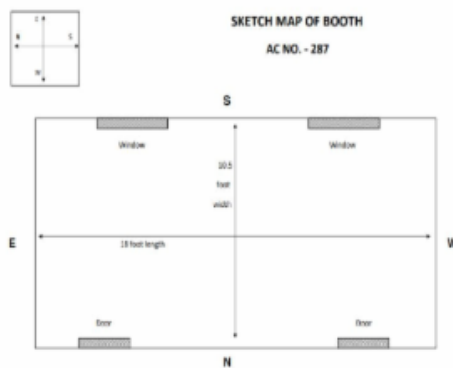

নির্বাচক নিবন্ধন আধিকারিকের স্বাক্ষর

Nazri Naksha

Google Map View

Polling Station Building Front View

Polling Station Front View

Cad View

Key MAP View

1 নাম : লখি বিবি স্বামীর নাম: আক্তার সেখ বাড়ির নং : n0125 বয়স : 66 লিঙ্গ : মহিলা ফটো উপলব্ধ	WB/41/283/393460	2 নাম : রহিম সেখ পিতার নাম: হাকিম সেখ বাড়ির নং : n0128 বয়স : 70 লিঙ্গ : পুরুষ ফটো উপলব্ধ	AEM1655299	3 নাম : আদরিনি বিবি স্বামীর নাম: রহিম সেখ বাড়ির নং : n0128 বয়স : 55 লিঙ্গ : মহিলা ফটো উপলব্ধ	AEM1655281
4 নাম : টুলু বিবি স্বামীর নাম: আজাদ সেখ বাড়ির নং : n0128 বয়স : 44 লিঙ্গ : মহিলা ফটো উপলব্ধ	CWC2246882	5 নাম : রাফিয়া বিবি স্বামীর নাম: ফডিং সেখ বাড়ির নং : n0131 বয়স : 50 লিঙ্গ : মহিলা ফটো উপলব্ধ	WB/41/283/393224	6 নাম : রবি দাস পিতার নাম: মেক দাস বাড়ির নং : n0148 বয়স : 27 লিঙ্গ : পুরুষ ফটো উপলব্ধ	AEM2226892
7 নাম : শুভময় চৌধুরী পিতার নাম: সমীর চৌধুরী বাড়ির নং : n0149 বয়স : 27 লিঙ্গ : পুরুষ ফটো উপলব্ধ	AEM2226900	8 নাম : সোমনাথ দাস পিতার নাম: প্রশান্ত দাস বাড়ির নং : n0151 বয়স : 28 লিঙ্গ : পুরুষ ফটো উপলব্ধ	AEM2226926	9 নাম : রাজু দাস পিতার নাম: গোপাল দাস বাড়ির নং : n0152 বয়স : 27 লিঙ্গ : পুরুষ ফটো উপলব্ধ	AEM2226934
10 নাম : মহিলাবিবি স্বামীর নাম: রিয়াজউদ্দিন সেখ বাড়ির নং : n0126 বয়স : 75 লিঙ্গ : মহিলা ফটো উপলব্ধ	AEM2569812	11 নাম : আজাদ সেখ পিতার নাম: আওলাদ সেখ বাড়ির নং : n0128 বয়স : 51 লিঙ্গ : পুরুষ ফটো উপলব্ধ	AEM2569754	12 নাম : সলমা বিবি স্বামীর নাম: রহিম সেখ বাড়ির নং : n0126 বয়স : 41 লিঙ্গ : মহিলা ফটো উপলব্ধ	CWC2436723
13 নাম : আলাউদ্দিন সেখ পিতার নাম: আওলাদ সেখ বাড়ির নং : n0128 বয়স : 60 লিঙ্গ : পুরুষ ফটো উপলব্ধ	AEM2571222	14 নাম : আলেমা বিবি স্বামীর নাম: রফিক সেখ বাড়ির নং : n0126 বয়স : 38 লিঙ্গ : মহিলা ফটো উপলব্ধ	CWC2370518	15 নাম : পারুল দাস স্বামীর নাম: রাজু দাস বাড়ির নং : এন0152 বয়স : 23 লিঙ্গ : মহিলা ফটো উপলব্ধ	AEM2811966
16 নাম : জিয়াতুনিশা খাতুন স্বামীর নাম: সেখ জামাল বাড়ির নং : খালা বয়স : 24 লিঙ্গ : মহিলা ফটো উপলব্ধ	AEM3003076	17 নাম : রুলি বিবি স্বামীর নাম: সফিক আনসারী বাড়ির নং : n0126 বয়স : 35 লিঙ্গ : মহিলা ফটো উপলব্ধ	CWC2370492	18 নাম : রফিক সেখ পিতার নাম: সেখ রিয়াজউদ্দিন বাড়ির নং : N0126 বয়স : 40 লিঙ্গ : পুরুষ ফটো উপলব্ধ	AEM2294221
19 নাম : লাল সেখ পিতার নাম: রফিক সেখ বাড়ির নং : এন0126 বয়স : 20 লিঙ্গ : পুরুষ ফটো উপলব্ধ	AEM3066545	20 নাম : সেখ সেলিম পিতার নাম: রহিম সেখ বাড়ির নং : N00128 বয়স : 26 লিঙ্গ : পুরুষ ফটো উপলব্ধ	AEM2339992	21 নাম : সেখ বসির পিতার নাম: জাসিম সেখ বাড়ির নং : n0131 বয়স : 28 লিঙ্গ : পুরুষ ফটো উপলব্ধ	AEM2141299
22 নাম : সেখ জামাল পিতার নাম: আল্লাউদ্দিন সেখ বাড়ির নং : এন0128 বয়স : 30 লিঙ্গ : পুরুষ ফটো উপলব্ধ	AEM2380368	23 নাম : জসিম রহমান পিতার নাম: জিয়া সেখ বাড়ির নং : n0131 বয়স : 50 লিঙ্গ : পুরুষ ফটো উপলব্ধ	AEM2570638	24 নাম : বাবলি খাতুন স্বামীর নাম: সেখ বাসির বাড়ির নং : N0131 বয়স : 24 লিঙ্গ : মহিলা ফটো উপলব্ধ	AEM2678902
25 নাম : স্বর্ণা ভারুই স্বামীর নাম: শ্যামল ভারুই বাড়ির নং : n0006 বয়স : 56 লিঙ্গ : মহিলা ফটো উপলব্ধ	AEM2569580	26 নাম : ভাদু ভারুই স্বামীর নাম: অভিজিৎ ভারুই বাড়ির নং : N0006 বয়স : 26 লিঙ্গ : মহিলা ফটো উপলব্ধ	AEM2304061	27 নাম : অভিজিৎ ভারুই পিতার নাম: শ্যামল ভারুই বাড়ির নং : n0006 বয়স : 36 লিঙ্গ : পুরুষ ফটো উপলব্ধ	AEM1587559
28 নাম : পবন কৈবর্ত পিতার নাম: নারুগোপাল কৈবর্ত বাড়ির নং : n0006 বয়স : 42 লিঙ্গ : পুরুষ ফটো উপলব্ধ	AEM1655364	29 নাম : মুনমুন কৈবর্ত স্বামীর নাম: পবন কৈবর্ত বাড়ির নং : n0006 বয়স : 36 লিঙ্গ : মহিলা ফটো উপলব্ধ	AEM1655372	30 নাম : রমারঞ্জন অধিকারী পিতার নাম: জগন্নাথ অধিকারী বাড়ির নং : n0010 বয়স : 62 লিঙ্গ : পুরুষ ফটো উপলব্ধ	AEM3081890