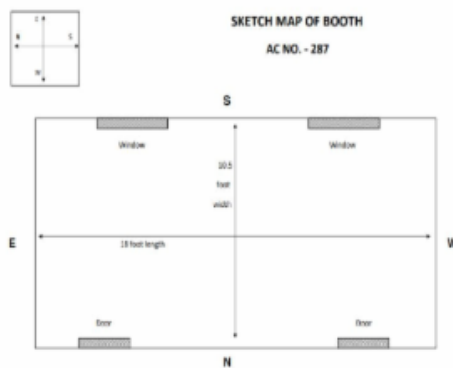

নির্বাচক নিবন্ধন আধিকারিকের স্বাক্ষর

Nazri Naksha

Google Map View

Polling Station Building Front View

Polling Station Front View

Cad View

Key MAP View

বিধানসভা নির্বাচনক্ষেত্রের নং, নাম : 287-নান্দুর  
ভাগ নং, নাম : 1-গ্রাম-মুরারীপুর