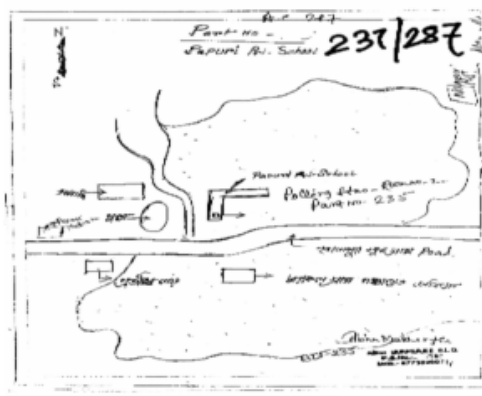

নির্বাচক নিবন্ধন আধিকারিকের স্বাক্ষর

Nazri Naksha

Google Map View

Polling Station Building Front View

Polling Station Front View

Cad View

Key MAP View

|  |                                |   |                                |   |                                |
|--|--------------------------------|---|--------------------------------|---|--------------------------------|
| 1<br>নাম : ইসমাতারা খাতুন<br>স্বামীর নাম: সেখ আলমগীর<br>বাড়ির নং : n0095<br>বয়স : 33 লিঙ্গ : মহিলা   | AEM2142784<br>ফটো উপলব্ধ       | 2<br>নাম : মমতাজ বিবি<br>স্বামীর নাম: সেখ মনোর হোসেন<br>বাড়ির নং : n0111<br>বয়স : 48 লিঙ্গ : মহিলা      | CWC0050591<br>ফটো উপলব্ধ       | 3<br>নাম : টুলু বিবি<br>স্বামীর নাম: সিরাজুল কাজী<br>বাড়ির নং : n0148<br>বয়স : 54 লিঙ্গ : মহিলা       | WB/41/283/405197<br>ফটো উপলব্ধ |
| 4<br>নাম : আনসুরা বিবি<br>স্বামীর নাম: আমিনজ জামাল<br>বাড়ির নং : n0090<br>বয়স : 61 লিঙ্গ : মহিলা     | WB/41/283/408265<br>ফটো উপলব্ধ | 5<br>নাম : খুরশিদ আলম<br>পিতার নাম: মহঃ সামসুল হুদা<br>বাড়ির নং : n0151<br>বয়স : 27 লিঙ্গ : পুরুষ       | AEM2227668<br>ফটো উপলব্ধ       | 6<br>নাম : মুজিবর রহমান<br>পিতার নাম: সেখ জিয়াউর রহমান<br>বাড়ির নং : n0152<br>বয়স : 28 লিঙ্গ : পুরুষ | AEM2227676<br>ফটো উপলব্ধ       |
| 7<br>নাম : মালেকা বিবি<br>স্বামীর নাম: আসরাফ হক<br>বাড়ির নং : n0070<br>বয়স : 50 লিঙ্গ : মহিলা        | AEM3089638<br>ফটো উপলব্ধ       | 8<br>নাম : সত্য বিবি<br>স্বামীর নাম: সেখ রাহম<br>বাড়ির নং : n0134<br>বয়স : 33 লিঙ্গ : মহিলা             | AEM1743418<br>ফটো উপলব্ধ       | 9<br>নাম : নুরনোসা বিবি<br>স্বামীর নাম: সেখ সফিউর রহমান<br>বাড়ির নং : n0138<br>বয়স : 39 লিঙ্গ : মহিলা | AEM1588755<br>ফটো উপলব্ধ       |
| 10<br>নাম : আনোয়ার হোসেন<br>পিতার নাম: সেখ জাফর হোসেন<br>বাড়ির নং : n0199<br>বয়স : 33 লিঙ্গ : পুরুষ | AEM1588698<br>ফটো উপলব্ধ       | 11<br>নাম : সেখ করিম<br>পিতার নাম: সেখ মসেন<br>বাড়ির নং : n0121<br>বয়স : 36 লিঙ্গ : পুরুষ               | AEM1656016<br>ফটো উপলব্ধ       | 12<br>নাম : আব্বাস সেখ<br>পিতার নাম: সেখ তসেন<br>বাড়ির নং : n0121<br>বয়স : 32 লিঙ্গ : পুরুষ           | AEM1742881<br>ফটো উপলব্ধ       |
| 13<br>নাম : রহিমা বিবি<br>স্বামীর নাম: মসেন সেখ<br>বাড়ির নং : n0121<br>বয়স : 61 লিঙ্গ : মহিলা        | WB/41/283/408390<br>ফটো উপলব্ধ | 14<br>নাম : ছকিনা বিবি<br>স্বামীর নাম: তসেন সেখ<br>বাড়ির নং : n0121<br>বয়স : 55 লিঙ্গ : মহিলা           | WB/41/283/408096<br>ফটো উপলব্ধ | 15<br>নাম : বাবলু দাস<br>পিতার নাম: শক্তিপদ দাস<br>বাড়ির নং : n0121<br>বয়স : 54 লিঙ্গ : পুরুষ         | AEM3154499<br>ফটো উপলব্ধ       |
| 16<br>নাম : ঝর্ণা দাস<br>স্বামীর নাম: বাবলু দাস<br>বাড়ির নং : n0121<br>বয়স : 51 লিঙ্গ : মহিলা        | WB/41/283/408152<br>ফটো উপলব্ধ | 17<br>নাম : সেখ রহিম<br>পিতার নাম: সেখ মশেন<br>বাড়ির নং : n0121<br>বয়স : 40 লিঙ্গ : পুরুষ               | CWC2438083<br>ফটো উপলব্ধ       | 18<br>নাম : সাদেকা বিবি<br>স্বামীর নাম: সামসুল হক<br>বাড়ির নং : n0032<br>বয়স : 83 লিঙ্গ : মহিলা       | WB/41/283/405276<br>ফটো উপলব্ধ |
| 19<br>নাম : নাহিদা খাতুন<br>স্বামীর নাম: ফায়েজুল হক<br>বাড়ির নং : n0032<br>বয়স : 33 লিঙ্গ : মহিলা   | IIX1466119<br>ফটো উপলব্ধ       | 20<br>নাম : মনিরুল জামান<br>পিতার নাম: আবদুল আলি<br>বাড়ির নং : n0001<br>বয়স : 75 লিঙ্গ : পুরুষ          | WB/41/283/405042<br>ফটো উপলব্ধ | 21<br>নাম : আব্দুল রহিম<br>পিতার নাম: মহম্মাদ সহিদুল্লা<br>বাড়ির নং : n0069<br>বয়স : 32 লিঙ্গ : পুরুষ | AEM2050177<br>ফটো উপলব্ধ       |
| 22<br>নাম : জিয়াউল হক<br>পিতার নাম: আসরাফ হক<br>বাড়ির নং : n0070<br>বয়স : 35 লিঙ্গ : পুরুষ          | AEM1588904<br>ফটো উপলব্ধ       | 23<br>নাম : ওয়েনুর সেরিনা<br>পিতার নাম: সামসুল আলম মুনসী<br>বাড়ির নং : n0156<br>বয়স : 27 লিঙ্গ : মহিলা | AEM2227718<br>ফটো উপলব্ধ       | 24<br>নাম : মর্জিনা বিবি<br>স্বামীর নাম: সেখ ইয়াদ আলি<br>বাড়ির নং : n0163<br>বয়স : 32 লিঙ্গ : মহিলা  | AEM2227783<br>ফটো উপলব্ধ       |
| 25<br>নাম : সেখ জামিরুল<br>পিতার নাম: সেখ আলাউদ্দিন<br>বাড়ির নং : n0166<br>বয়স : 27 লিঙ্গ : পুরুষ    | AEM2227817<br>ফটো উপলব্ধ       | 26<br>নাম : আসুরা বিবি<br>স্বামীর নাম: আবসার সেখ<br>বাড়ির নং : n0034<br>বয়স : 63 লিঙ্গ : মহিলা          | WB/41/283/405101<br>ফটো উপলব্ধ | 27<br>নাম : সেখ যতন<br>মায়ের নাম: আসুরা বিবি<br>বাড়ির নং : n0034<br>বয়স : 40 লিঙ্গ : পুরুষ           | AEM1037571<br>ফটো উপলব্ধ       |
| 28<br>নাম : সেখ রতন<br>পিতার নাম: আবসার সেখ<br>বাড়ির নং : n0034<br>বয়স : 38 লিঙ্গ : পুরুষ            | CWC2371334<br>ফটো উপলব্ধ       | 29<br>নাম : সোনারী বিবি<br>স্বামীর নাম: সেখ ডালিম<br>বাড়ির নং : n0034<br>বয়স : 33 লিঙ্গ : মহিলা         | AEM1656198<br>ফটো উপলব্ধ       | 30<br>নাম : রহিমা খাতুন<br>স্বামীর নাম: সেখ সাজামাল<br>বাড়ির নং : n0068<br>বয়স : 34 লিঙ্গ : মহিলা     | AEM1849140<br>ফটো উপলব্ধ       |