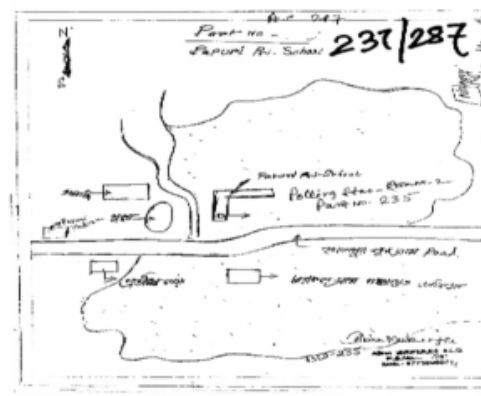

নির্বাচক নিবন্ধন আধিকারিকের স্বাক্ষর

Nazri Naksha

Google Map View

Polling Station Building Front View

Polling Station Front View

Cad View

Key MAP View

|  |                                |   |                                |   |                                |
|--|--------------------------------|---|--------------------------------|---|--------------------------------|
| 1<br>নাম : ইসমাতারা খাতুন<br>স্বামীর নাম: সেখ আলমগীর<br>বাড়ির নং : n0095<br>বয়স : 33 লিঙ্গ : মহিলা   | AEM2142784<br>ফটো উপলব্ধ       | 2<br>নাম : মমতাজ বিবি<br>স্বামীর নাম: সেখ মনোর হোসেন<br>বাড়ির নং : n0111<br>বয়স : 48 লিঙ্গ : মহিলা      | CWC0050591<br>ফটো উপলব্ধ       | 3<br>নাম : টুলু বিবি<br>স্বামীর নাম: সিরাজুল কাজী<br>বাড়ির নং : n0148<br>বয়স : 54 লিঙ্গ : মহিলা       | WB/41/283/405197<br>ফটো উপলব্ধ |
| 4<br>নাম : আনসুরা বিবি<br>স্বামীর নাম: আমিনজ জামাল<br>বাড়ির নং : n0090<br>বয়স : 61 লিঙ্গ : মহিলা     | WB/41/283/408265<br>ফটো উপলব্ধ | 5<br>নাম : খুরশিদ আলম<br>পিতার নাম: মহঃ সামসুল হুদা<br>বাড়ির নং : n0151<br>বয়স : 27 লিঙ্গ : পুরুষ       | AEM2227668<br>ফটো উপলব্ধ       | 6<br>নাম : মুজিবর রহমান<br>পিতার নাম: সেখ জিয়াউর রহমান<br>বাড়ির নং : n0152<br>বয়স : 28 লিঙ্গ : পুরুষ | AEM2227676<br>ফটো উপলব্ধ       |
| 7<br>নাম : মালেকা বিবি<br>স্বামীর নাম: আসরাফ হক<br>বাড়ির নং : n0070<br>বয়স : 50 লিঙ্গ : মহিলা        | AEM3089638<br>ফটো উপলব্ধ       | 8<br>নাম : সত্য বিবি<br>স্বামীর নাম: সেখ রাহম<br>বাড়ির নং : n0134<br>বয়স : 33 লিঙ্গ : মহিলা             | AEM1743418<br>ফটো উপলব্ধ       | 9<br>নাম : নুরনোসা বিবি<br>স্বামীর নাম: সেখ সফিউর রহমান<br>বাড়ির নং : n0138<br>বয়স : 39 লিঙ্গ : মহিলা | AEM1588755<br>ফটো উপলব্ধ       |
| 10<br>নাম : আনোয়ার হোসেন<br>পিতার নাম: সেখ জাফর হোসেন<br>বাড়ির নং : n0199<br>বয়স : 33 লিঙ্গ : পুরুষ | AEM1588698<br>ফটো উপলব্ধ       | 11<br>নাম : সেখ করিম<br>পিতার নাম: সেখ মসেন<br>বাড়ির নং : n0121<br>বয়স : 36 লিঙ্গ : পুরুষ               | AEM1656016<br>ফটো উপলব্ধ       | 12<br>নাম : আব্বাস সেখ<br>পিতার নাম: সেখ তসেন<br>বাড়ির নং : n0121<br>বয়স : 32 লিঙ্গ : পুরুষ           | AEM1742881<br>ফটো উপলব্ধ       |
| 13<br>নাম : রহিমা বিবি<br>স্বামীর নাম: মসেন সেখ<br>বাড়ির নং : n0121<br>বয়স : 61 লিঙ্গ : মহিলা        | WB/41/283/408390<br>ফটো উপলব্ধ | 14<br>নাম : ছকিনা বিবি<br>স্বামীর নাম: তসেন সেখ<br>বাড়ির নং : n0121<br>বয়স : 55 লিঙ্গ : মহিলা           | WB/41/283/408096<br>ফটো উপলব্ধ | 15<br>নাম : বাবলু দাস<br>পিতার নাম: শক্তিপদ দাস<br>বাড়ির নং : n0121<br>বয়স : 54 লিঙ্গ : পুরুষ         | AEM3154499<br>ফটো উপলব্ধ       |
| 16<br>নাম : ঝর্ণা দাস<br>স্বামীর নাম: বাবলু দাস<br>বাড়ির নং : n0121<br>বয়স : 51 লিঙ্গ : মহিলা        | WB/41/283/408152<br>ফটো উপলব্ধ | 17<br>নাম : সেখ রহিম<br>পিতার নাম: সেখ মশেন<br>বাড়ির নং : n0121<br>বয়স : 40 লিঙ্গ : পুরুষ               | CWC2438083<br>ফটো উপলব্ধ       | 18<br>নাম : সাদেকা বিবি<br>স্বামীর নাম: সামসুল হক<br>বাড়ির নং : n0032<br>বয়স : 83 লিঙ্গ : মহিলা       | WB/41/283/405276<br>ফটো উপলব্ধ |
| 19<br>নাম : নাহিদা খাতুন<br>স্বামীর নাম: ফায়েজুল হক<br>বাড়ির নং : n0032<br>বয়স : 33 লিঙ্গ : মহিলা   | IIX1466119<br>ফটো উপলব্ধ       | 20<br>নাম : মনিরুল জামান<br>পিতার নাম: আবদুল আলি<br>বাড়ির নং : n0001<br>বয়স : 75 লিঙ্গ : পুরুষ          | WB/41/283/405042<br>ফটো উপলব্ধ | 21<br>নাম : আব্দুল রহিম<br>পিতার নাম: মহম্মাদ সহিদুল্লা<br>বাড়ির নং : n0069<br>বয়স : 32 লিঙ্গ : পুরুষ | AEM2050177<br>ফটো উপলব্ধ       |
| 22<br>নাম : জিয়াউল হক<br>পিতার নাম: আসরাফ হক<br>বাড়ির নং : n0070<br>বয়স : 35 লিঙ্গ : পুরুষ          | AEM1588904<br>ফটো উপলব্ধ       | 23<br>নাম : ওয়েনুর সেরিনা<br>পিতার নাম: সামসুল আলম মুনসী<br>বাড়ির নং : n0156<br>বয়স : 27 লিঙ্গ : মহিলা | AEM2227718<br>ফটো উপলব্ধ       | 24<br>নাম : মর্জিনা বিবি<br>স্বামীর নাম: সেখ ইয়াদ আলি<br>বাড়ির নং : n0163<br>বয়স : 32 লিঙ্গ : মহিলা  | AEM2227783<br>ফটো উপলব্ধ       |
| 25<br>নাম : সেখ জামিরুল<br>পিতার নাম: সেখ আলাউদ্দিন<br>বাড়ির নং : n0166<br>বয়স : 27 লিঙ্গ : পুরুষ    | AEM2227817<br>ফটো উপলব্ধ       | 26<br>নাম : আসুরা বিবি<br>স্বামীর নাম: আবসার সেখ<br>বাড়ির নং : n0034<br>বয়স : 63 লিঙ্গ : মহিলা          | WB/41/283/405101<br>ফটো উপলব্ধ | 27<br>নাম : সেখ যতন<br>মায়ের নাম: আসুরা বিবি<br>বাড়ির নং : n0034<br>বয়স : 40 লিঙ্গ : পুরুষ           | AEM1037571<br>ফটো উপলব্ধ       |
| 28<br>নাম : সেখ রতন<br>পিতার নাম: আবসার সেখ<br>বাড়ির নং : n0034<br>বয়স : 38 লিঙ্গ : পুরুষ            | CWC2371334<br>ফটো উপলব্ধ       | 29<br>নাম : সোনারী বিবি<br>স্বামীর নাম: সেখ ডালিম<br>বাড়ির নং : n0034<br>বয়স : 33 লিঙ্গ : মহিলা         | AEM1656198<br>ফটো উপলব্ধ       | 30<br>নাম : রহিমা খাতুন<br>স্বামীর নাম: সেখ সাজামাল<br>বাড়ির নং : n0068<br>বয়স : 34 লিঙ্গ : মহিলা     | AEM1849140<br>ফটো উপলব্ধ       |