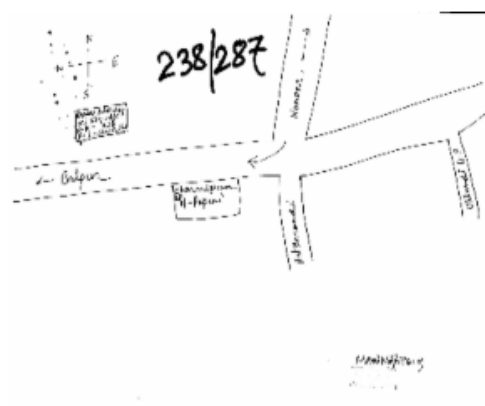

নির্বাচক নিবন্ধন আধিকারিকের স্বাক্ষর

Nazri Naksha

Google Map View

Polling Station Building Front View

Polling Station Front View

Cad View

Key MAP View

1 নাম : মোমেনা বিবি স্বামীর নাম: লতিব সেখ বাড়ির নং : n0019 বয়স : 71 লিঙ্গ : মহিলা ফটো উপলব্ধ	WB/41/283/405189	2 নাম : লালন সেখ পিতার নাম: লতিব সেখ বাড়ির নং : n0019 বয়স : 35 লিঙ্গ : পুরুষ ফটো উপলব্ধ	AEM1656057	3 নাম : সোনালী খাতুন সেখ স্বামীর নাম: লালন সেখ বাড়ির নং : n0019 বয়স : 33 লিঙ্গ : মহিলা ফটো উপলব্ধ	AEM1656024
4 নাম : মাবিনা বিবি সেখ স্বামীর নাম: সেখ কালো বাড়ির নং : n0019 বয়স : 35 লিঙ্গ : মহিলা ফটো উপলব্ধ	AEM1656040	5 নাম : বেলি বিবি স্বামীর নাম: জহির সেখ বাড়ির নং : n0019 বয়স : 51 লিঙ্গ : মহিলা ফটো উপলব্ধ	WB/41/283/405234	6 নাম : জরিনা বিবি স্বামীর নাম: জামরুল সেখ বাড়ির নং : n0027 বয়স : 67 লিঙ্গ : মহিলা ফটো উপলব্ধ	WB/41/283/405213
7 নাম : আবাস সেখ পিতার নাম: জামরুল সেখ বাড়ির নং : n0027 বয়স : 45 লিঙ্গ : পুরুষ ফটো উপলব্ধ	CWC2251932	8 নাম : বেগম বিবি স্বামীর নাম: আয়ুব সেখ বাড়ির নং : n0017 বয়স : 77 লিঙ্গ : মহিলা ফটো উপলব্ধ	WB/41/283/405398	9 নাম : হালিমা বিবি স্বামীর নাম: কলিম মল্লিক বাড়ির নং : n0045 বয়স : 31 লিঙ্গ : মহিলা ফটো উপলব্ধ	AEM2050219
10 নাম : কলিম মল্লিক পিতার নাম: মকসুদ মল্লিক বাড়ির নং : n0045 বয়স : 37 লিঙ্গ : পুরুষ ফটো উপলব্ধ	AEM1656149	11 নাম : রুপালী বিবি স্বামীর নাম: ভোলান মল্লিক বাড়ির নং : n0045 বয়স : 31 লিঙ্গ : মহিলা ফটো উপলব্ধ	AEM2050193	12 নাম : ছবি বিবি স্বামীর নাম: লালন মল্লিক বাড়ির নং : n0045 বয়স : 32 লিঙ্গ : মহিলা ফটো উপলব্ধ	AEM2050201
13 নাম : লালন মল্লিক পিতার নাম: মকসুদ মল্লিক বাড়ির নং : n0045 বয়স : 39 লিঙ্গ : পুরুষ ফটো উপলব্ধ	AEM1041078	14 নাম : কেবিরী বিবি স্বামীর নাম: মকসুদ মল্লিক বাড়ির নং : n0045 বয়স : 73 লিঙ্গ : মহিলা ফটো উপলব্ধ	WB/41/283/405340	15 নাম : রাবিয়া বিবি স্বামীর নাম: সেখ আমিরউদ্দিন বাড়ির নং : n0111 বয়স : 34 লিঙ্গ : মহিলা ফটো উপলব্ধ	AEM1743087
16 নাম : রিজকা বিবি স্বামীর নাম: তুলু সেখ বাড়ির নং : n0098 বয়স : 47 লিঙ্গ : মহিলা ফটো উপলব্ধ	CWC1941301	17 নাম : হবিবা বিবি স্বামীর নাম: অলাই সেখ বাড়ির নং : n0098 বয়স : 79 লিঙ্গ : মহিলা ফটো উপলব্ধ	CWC2251767	18 নাম : সেখ বিলু পিতার নাম: নুর আলি বাড়ির নং : n0004 বয়স : 33 লিঙ্গ : পুরুষ ফটো উপলব্ধ	AEM1743053
19 নাম : সেখ জাবেরউদ্দিন পিতার নাম: সেখ বাবলু বাড়ির নং : n0013 বয়স : 33 লিঙ্গ : পুরুষ ফটো উপলব্ধ	AEM1743210	20 নাম : সেখ আশীক ইকবাল পিতার নাম: সেখ মইনুদ্দিন বাড়ির নং : n0025 বয়স : 35 লিঙ্গ : পুরুষ ফটো উপলব্ধ	AEM1588581	21 নাম : নুরল হোদা সেখ পিতার নাম: বজ্রলাল সেখ বাড়ির নং : n0046 বয়স : 55 লিঙ্গ : পুরুষ ফটো উপলব্ধ	WB/41/283/405055
22 নাম : সেখ খোদাবক্স পিতার নাম: সেখ বজ্রলাল বাড়ির নং : n0046 বয়স : 31 লিঙ্গ : পুরুষ ফটো উপলব্ধ	AEM1957075	23 নাম : সালমা বিবি স্বামীর নাম: লোকমান সেখ বাড়ির নং : n0047 বয়স : 71 লিঙ্গ : মহিলা ফটো উপলব্ধ	WB/41/283/405298	24 নাম : শ্যামল সেখ পিতার নাম: লোকমান সেখ বাড়ির নং : n0047 বয়স : 53 লিঙ্গ : পুরুষ ফটো উপলব্ধ	WB/41/283/405009
25 নাম : সালেক সেখ পিতার নাম: ইসরাইল সেখ বাড়ির নং : n0064 বয়স : 63 লিঙ্গ : পুরুষ ফটো উপলব্ধ	WB/41/283/408422	26 নাম : ফরিদা বিবি স্বামীর নাম: সালেক সেখ বাড়ির নং : n0064 বয়স : 57 লিঙ্গ : মহিলা ফটো উপলব্ধ	WB/41/283/408320	27 নাম : রেবিনা বিবি (খাতুন) স্বামীর নাম: সেখ সামিরলাল বাড়ির নং : n0083 বয়স : 36 লিঙ্গ : মহিলা ফটো উপলব্ধ	AEM1743590
28 নাম : ফ্যান্সী বিবি স্বামীর নাম: সেখ মহিদ বাড়ির নং : n0083 বয়স : 33 লিঙ্গ : মহিলা ফটো উপলব্ধ	AEM1743103	29 নাম : সেখ মহিদ পিতার নাম: সেখ মিহির লাল বাড়ির নং : n0083 বয়স : 37 লিঙ্গ : পুরুষ ফটো উপলব্ধ	CWC2502219	30 নাম : সেখ সামির লাল পিতার নাম: সেখ মিহির লাল বাড়ির নং : n0083 বয়স : 39 লিঙ্গ : পুরুষ ফটো উপলব্ধ	CWC2502227