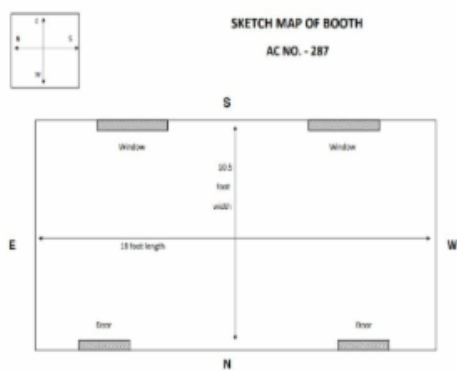

নির্বাচক নিবন্ধন আধিকারিকের স্বাক্ষর

Nazri Naksha

Google Map View

Polling Station Building Front View

Polling Station Front View

Cad View

Key MAP View

1 নাম : মোমেনা বিবি স্বামীর নাম: লতিব সেখ বাড়ির নং : n0019 বয়স : 71 লিঙ্গ : মহিলা ফটো উপলব্ধ	WB/41/283/405189	2 নাম : লালন সেখ পিতার নাম: লতিব সেখ বাড়ির নং : n0019 বয়স : 35 লিঙ্গ : পুরুষ ফটো উপলব্ধ	AEM1656057	3 নাম : সোনালী খাতুন সেখ স্বামীর নাম: লালন সেখ বাড়ির নং : n0019 বয়স : 33 লিঙ্গ : মহিলা ফটো উপলব্ধ	AEM1656024
4 নাম : মাবিনা বিবি সেখ স্বামীর নাম: সেখ কালো বাড়ির নং : n0019 বয়স : 35 লিঙ্গ : মহিলা ফটো উপলব্ধ	AEM1656040	5 নাম : বেলি বিবি স্বামীর নাম: জহির সেখ বাড়ির নং : n0019 বয়স : 51 লিঙ্গ : মহিলা ফটো উপলব্ধ	WB/41/283/405234	6 নাম : জরিনা বিবি স্বামীর নাম: জামরুল সেখ বাড়ির নং : n0027 বয়স : 67 লিঙ্গ : মহিলা ফটো উপলব্ধ	WB/41/283/405213
7 নাম : আবাস সেখ পিতার নাম: জামরুল সেখ বাড়ির নং : n0027 বয়স : 45 লিঙ্গ : পুরুষ ফটো উপলব্ধ	CWC2251932	8 নাম : বেগম বিবি স্বামীর নাম: আয়ুব সেখ বাড়ির নং : n0017 বয়স : 77 লিঙ্গ : মহিলা ফটো উপলব্ধ	WB/41/283/405398	9 নাম : হালিমা বিবি স্বামীর নাম: কলিম মল্লিক বাড়ির নং : n0045 বয়স : 31 লিঙ্গ : মহিলা ফটো উপলব্ধ	AEM2050219
10 নাম : কলিম মল্লিক পিতার নাম: মকসুদ মল্লিক বাড়ির নং : n0045 বয়স : 37 লিঙ্গ : পুরুষ ফটো উপলব্ধ	AEM1656149	11 নাম : রুপালী বিবি স্বামীর নাম: ভোলান মল্লিক বাড়ির নং : n0045 বয়স : 31 লিঙ্গ : মহিলা ফটো উপলব্ধ	AEM2050193	12 নাম : ছবি বিবি স্বামীর নাম: লালন মল্লিক বাড়ির নং : n0045 বয়স : 32 লিঙ্গ : মহিলা ফটো উপলব্ধ	AEM2050201
13 নাম : লালন মল্লিক পিতার নাম: মকসুদ মল্লিক বাড়ির নং : n0045 বয়স : 39 লিঙ্গ : পুরুষ ফটো উপলব্ধ	AEM1041078	14 নাম : কেবিরী বিবি স্বামীর নাম: মকসুদ মল্লিক বাড়ির নং : n0045 বয়স : 73 লিঙ্গ : মহিলা ফটো উপলব্ধ	WB/41/283/405340	15 নাম : রাবিয়া বিবি স্বামীর নাম: সেখ আমিরউদ্দিন বাড়ির নং : n0111 বয়স : 34 লিঙ্গ : মহিলা ফটো উপলব্ধ	AEM1743087
16 নাম : রিজকা বিবি স্বামীর নাম: তুলু সেখ বাড়ির নং : n0098 বয়স : 47 লিঙ্গ : মহিলা ফটো উপলব্ধ	CWC1941301	17 নাম : হবিবা বিবি স্বামীর নাম: অলাই সেখ বাড়ির নং : n0098 বয়স : 79 লিঙ্গ : মহিলা ফটো উপলব্ধ	CWC2251767	18 নাম : সেখ বিলু পিতার নাম: নুর আলি বাড়ির নং : n0004 বয়স : 33 লিঙ্গ : পুরুষ ফটো উপলব্ধ	AEM1743053
19 নাম : সেখ জাবেরউদ্দিন পিতার নাম: সেখ বাবলু বাড়ির নং : n0013 বয়স : 33 লিঙ্গ : পুরুষ ফটো উপলব্ধ	AEM1743210	20 নাম : সেখ আশীক ইকবাল পিতার নাম: সেখ মইনুদ্দিন বাড়ির নং : n0025 বয়স : 35 লিঙ্গ : পুরুষ ফটো উপলব্ধ	AEM1588581	21 নাম : নুরল হোদা সেখ পিতার নাম: বজ্রলাল সেখ বাড়ির নং : n0046 বয়স : 55 লিঙ্গ : পুরুষ ফটো উপলব্ধ	WB/41/283/405055
22 নাম : সেখ খোদাবক্স পিতার নাম: সেখ বজ্রলাল বাড়ির নং : n0046 বয়স : 31 লিঙ্গ : পুরুষ ফটো উপলব্ধ	AEM1957075	23 নাম : সালমা বিবি স্বামীর নাম: লোকমান সেখ বাড়ির নং : n0047 বয়স : 71 লিঙ্গ : মহিলা ফটো উপলব্ধ	WB/41/283/405298	24 নাম : শ্যামল সেখ পিতার নাম: লোকমান সেখ বাড়ির নং : n0047 বয়স : 53 লিঙ্গ : পুরুষ ফটো উপলব্ধ	WB/41/283/405009
25 নাম : সালেক সেখ পিতার নাম: ইসরাইল সেখ বাড়ির নং : n0064 বয়স : 63 লিঙ্গ : পুরুষ ফটো উপলব্ধ	WB/41/283/408422	26 নাম : ফরিদা বিবি স্বামীর নাম: সালেক সেখ বাড়ির নং : n0064 বয়স : 57 লিঙ্গ : মহিলা ফটো উপলব্ধ	WB/41/283/408320	27 নাম : রেবিনা বিবি (খাতুন) স্বামীর নাম: সেখ সামিরলাল বাড়ির নং : n0083 বয়স : 36 লিঙ্গ : মহিলা ফটো উপলব্ধ	AEM1743590
28 নাম : ফ্যান্সী বিবি স্বামীর নাম: সেখ মহিদ বাড়ির নং : n0083 বয়স : 33 লিঙ্গ : মহিলা ফটো উপলব্ধ	AEM1743103	29 নাম : সেখ মহিদ পিতার নাম: সেখ মিহির লাল বাড়ির নং : n0083 বয়স : 37 লিঙ্গ : পুরুষ ফটো উপলব্ধ	CWC2502219	30 নাম : সেখ সামির লাল পিতার নাম: সেখ মিহির লাল বাড়ির নং : n0083 বয়স : 39 লিঙ্গ : পুরুষ ফটো উপলব্ধ	CWC2502227