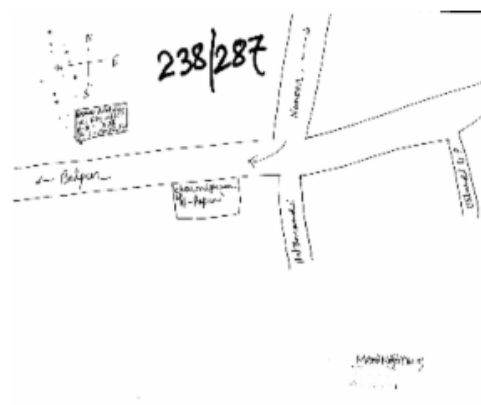

নির্বাচক নিবন্ধন আধিকারিকের স্বাক্ষর

Nazri Naksha

Google Map View

Polling Station Building Front View

Polling Station Front View

Cad View

Key MAP View

1 নাম : মোমেনা বিবি স্বামীর নাম: লতিব সেখ বাড়ির নং : n0019 বয়স : 71 লিঙ্গ : মহিলা ফটো উপলব্ধ	WB/41/283/405189	2 নাম : লালন সেখ পিতার নাম: লতিব সেখ বাড়ির নং : n0019 বয়স : 35 লিঙ্গ : পুরুষ ফটো উপলব্ধ	AEM1656057	3 নাম : সোনালী খাতুন সেখ স্বামীর নাম: লালন সেখ বাড়ির নং : n0019 বয়স : 33 লিঙ্গ : মহিলা ফটো উপলব্ধ	AEM1656024
4 নাম : মাবিনা বিবি সেখ স্বামীর নাম: সেখ কালো বাড়ির নং : n0019 বয়স : 35 লিঙ্গ : মহিলা ফটো উপলব্ধ	AEM1656040	5 নাম : বেলি বিবি স্বামীর নাম: জহির সেখ বাড়ির নং : n0019 বয়স : 51 লিঙ্গ : মহিলা ফটো উপলব্ধ	WB/41/283/405234	6 নাম : জরিনা বিবি স্বামীর নাম: জামরুল সেখ বাড়ির নং : n0027 বয়স : 67 লিঙ্গ : মহিলা ফটো উপলব্ধ	WB/41/283/405213
7 নাম : আবাস সেখ পিতার নাম: জামরুল সেখ বাড়ির নং : n0027 বয়স : 45 লিঙ্গ : পুরুষ ফটো উপলব্ধ	CWC2251932	8 নাম : বেগম বিবি স্বামীর নাম: আয়ুব সেখ বাড়ির নং : n0017 বয়স : 77 লিঙ্গ : মহিলা ফটো উপলব্ধ	WB/41/283/405398	9 নাম : হালিমা বিবি স্বামীর নাম: কলিম মল্লিক বাড়ির নং : n0045 বয়স : 31 লিঙ্গ : মহিলা ফটো উপলব্ধ	AEM2050219
10 নাম : কলিম মল্লিক পিতার নাম: মকসুদ মল্লিক বাড়ির নং : n0045 বয়স : 37 লিঙ্গ : পুরুষ ফটো উপলব্ধ	AEM1656149	11 নাম : রুপালী বিবি স্বামীর নাম: ভোলান মল্লিক বাড়ির নং : n0045 বয়স : 31 লিঙ্গ : মহিলা ফটো উপলব্ধ	AEM2050193	12 নাম : ছবি বিবি স্বামীর নাম: লালন মল্লিক বাড়ির নং : n0045 বয়স : 32 লিঙ্গ : মহিলা ফটো উপলব্ধ	AEM2050201
13 নাম : লালন মল্লিক পিতার নাম: মকসুদ মল্লিক বাড়ির নং : n0045 বয়স : 39 লিঙ্গ : পুরুষ ফটো উপলব্ধ	AEM1041078	14 নাম : কেবিরী বিবি স্বামীর নাম: মকসুদ মল্লিক বাড়ির নং : n0045 বয়স : 73 লিঙ্গ : মহিলা ফটো উপলব্ধ	WB/41/283/405340	15 নাম : রাবিয়া বিবি স্বামীর নাম: সেখ আমিরউদ্দিন বাড়ির নং : n0111 বয়স : 34 লিঙ্গ : মহিলা ফটো উপলব্ধ	AEM1743087
16 নাম : রিজকা বিবি স্বামীর নাম: তুলু সেখ বাড়ির নং : n0098 বয়স : 47 লিঙ্গ : মহিলা ফটো উপলব্ধ	CWC1941301	17 নাম : হবিবা বিবি স্বামীর নাম: অলাই সেখ বাড়ির নং : n0098 বয়স : 79 লিঙ্গ : মহিলা ফটো উপলব্ধ	CWC2251767	18 নাম : সেখ বিলু পিতার নাম: নুর আলি বাড়ির নং : n0004 বয়স : 33 লিঙ্গ : পুরুষ ফটো উপলব্ধ	AEM1743053
19 নাম : সেখ জাবেরউদ্দিন পিতার নাম: সেখ বাবলু বাড়ির নং : n0013 বয়স : 33 লিঙ্গ : পুরুষ ফটো উপলব্ধ	AEM1743210	20 নাম : সেখ আশীক ইকবাল পিতার নাম: সেখ মইনুদ্দিন বাড়ির নং : n0025 বয়স : 35 লিঙ্গ : পুরুষ ফটো উপলব্ধ	AEM1588581	21 নাম : নুরল হোদা সেখ পিতার নাম: বজ্রলাল সেখ বাড়ির নং : n0046 বয়স : 55 লিঙ্গ : পুরুষ ফটো উপলব্ধ	WB/41/283/405055
22 নাম : সেখ খোদাবক্স পিতার নাম: সেখ বজ্রলাল বাড়ির নং : n0046 বয়স : 31 লিঙ্গ : পুরুষ ফটো উপলব্ধ	AEM1957075	23 নাম : সালমা বিবি স্বামীর নাম: লোকমান সেখ বাড়ির নং : n0047 বয়স : 71 লিঙ্গ : মহিলা ফটো উপলব্ধ	WB/41/283/405298	24 নাম : শ্যামল সেখ পিতার নাম: লোকমান সেখ বাড়ির নং : n0047 বয়স : 53 লিঙ্গ : পুরুষ ফটো উপলব্ধ	WB/41/283/405009
25 নাম : সালেক সেখ পিতার নাম: ইসরাইল সেখ বাড়ির নং : n0064 বয়স : 63 লিঙ্গ : পুরুষ ফটো উপলব্ধ	WB/41/283/408422	26 নাম : ফরিদা বিবি স্বামীর নাম: সালেক সেখ বাড়ির নং : n0064 বয়স : 57 লিঙ্গ : মহিলা ফটো উপলব্ধ	WB/41/283/408320	27 নাম : রেবিনা বিবি (খাতুন) স্বামীর নাম: সেখ সামিরলাল বাড়ির নং : n0083 বয়স : 36 লিঙ্গ : মহিলা ফটো উপলব্ধ	AEM1743590
28 নাম : ফ্যান্সী বিবি স্বামীর নাম: সেখ মহিদ বাড়ির নং : n0083 বয়স : 33 লিঙ্গ : মহিলা ফটো উপলব্ধ	AEM1743103	29 নাম : সেখ মহিদ পিতার নাম: সেখ মিহির লাল বাড়ির নং : n0083 বয়স : 37 লিঙ্গ : পুরুষ ফটো উপলব্ধ	CWC2502219	30 নাম : সেখ সামির লাল পিতার নাম: সেখ মিহির লাল বাড়ির নং : n0083 বয়স : 39 লিঙ্গ : পুরুষ ফটো উপলব্ধ	CWC2502227