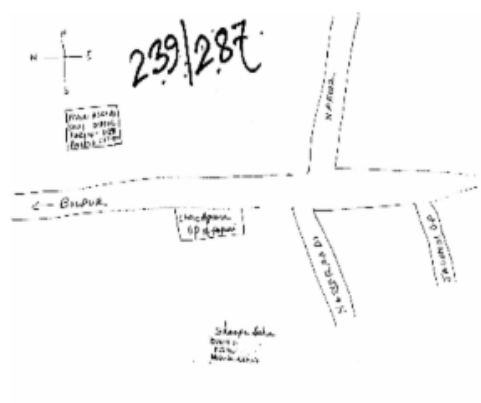

নির্বাচক নিবন্ধন আধিকারিকের স্বাক্ষর

Nazri Naksha

Google Map View

Polling Station Building Front View

Polling Station Front View

Cad View

Key MAP View

1 নাম : মকনুরা বিবি স্বামীর নাম: জানে আলম বক্স বাড়ির নং : n0011 বয়স : 56 লিঙ্গ : মহিলা	CWC2502573 ফটো উপলব্ধ	2 নাম : মুসা হক পিতার নাম: গোলাম মুস্তফা বাড়ির নং : n0013 বয়স : 38 লিঙ্গ : পুরুষ	CWC2558906 ফটো উপলব্ধ	3 নাম : ভোলন খাঁ মায়ের নাম: নাজেরা বিবি বাড়ির নং : n0063 বয়স : 32 লিঙ্গ : পুরুষ	AEM1744093 ফটো উপলব্ধ
4 নাম : নাজেরা বিবি স্বামীর নাম: ফেলু খাঁ বাড়ির নং : n0063 বয়স : 61 লিঙ্গ : মহিলা	WB/41/283/399388 ফটো উপলব্ধ	5 নাম : রহিমা খাতুন স্বামীর নাম: ভোলন খান বাড়ির নং : এন0063 বয়স : 21 লিঙ্গ : মহিলা	AEM3095197 ফটো উপলব্ধ	6 নাম : আমাতুলেসা পিতার নাম: খায়রুল আলম মিঞা বাড়ির নং : n0164 বয়স : 42 লিঙ্গ : মহিলা	CWC2438521 ফটো উপলব্ধ
7 নাম : আনোয়ারা বিবি স্বামীর নাম: সোমোরুদ্দিন বাড়ির নং : n0165 বয়স : 81 লিঙ্গ : মহিলা	WB/41/283/399311 ফটো উপলব্ধ	8 নাম : মনোজা বিবি স্বামীর নাম: আয়নুল সেখ বাড়ির নং : n0159 বয়স : 70 লিঙ্গ : মহিলা	WB/41/283/405312 ফটো উপলব্ধ	9 নাম : খন্দেকার জামিরুল হক পিতার নাম: খন্দেকার আব্দুস সাত্তার বাড়ির নং : n0157 বয়স : 38 লিঙ্গ : পুরুষ	AEM1656784 ফটো উপলব্ধ
10 নাম : খোন্দেকার সফিউল হক পিতার নাম: আব্দুস খোন্দেকার সাত্তার বাড়ির নং : n0157 বয়স : 43 লিঙ্গ : পুরুষ	CWC2252898 ফটো উপলব্ধ	11 নাম : আফরোজা বিবি স্বামীর নাম: সাত্তার খন্দেকার বাড়ির নং : n0157 বয়স : 65 লিঙ্গ : মহিলা	WB/41/283/402551 ফটো উপলব্ধ	12 নাম : আজিমুলেসা স্বামীর নাম: নুরুলহক মিঞা বাড়ির নং : n0133 বয়স : 69 লিঙ্গ : মহিলা	WB/41/283/399677 ফটো উপলব্ধ
13 নাম : জরিলা বিবি স্বামীর নাম: সেখ মিরাজুল বাড়ির নং : n0115 বয়স : 37 লিঙ্গ : মহিলা	AEM1047166 ফটো উপলব্ধ	14 নাম : মনোরা বিবি স্বামীর নাম: সিরাজুল খাঁ বাড়ির নং : n0115 বয়স : 67 লিঙ্গ : মহিলা	WB/41/283/399137 ফটো উপলব্ধ	15 নাম : সেখ খোকন পিতার নাম: সেখ দুলাল বাড়ির নং : n0109 বয়স : 38 লিঙ্গ : পুরুষ	AEM1589555 ফটো উপলব্ধ
16 নাম : টোটন সেখ পিতার নাম: দুলাল সেখ বাড়ির নং : n0109 বয়স : 44 লিঙ্গ : পুরুষ	AEM1045616 ফটো উপলব্ধ	17 নাম : নুরুলেসা বিবি স্বামীর নাম: আমানুলকায়েসার সৈয়দ বাড়ির নং : n0122 বয়স : 58 লিঙ্গ : মহিলা	WB/41/283/399566 ফটো উপলব্ধ	18 নাম : খোন্দেকার নাজমুল হক পিতার নাম: গোলাম মর্তুজা খন্দেকার বাড়ির নং : n0081 বয়স : 29 লিঙ্গ : পুরুষ	AEM2050433 ফটো উপলব্ধ
19 নাম : রেখা বিবি স্বামীর নাম: বাপ্পা খন্দেকার বাড়ির নং : n0081 বয়স : 37 লিঙ্গ : মহিলা	AEM1743814 ফটো উপলব্ধ	20 নাম : চায়না বিবি স্বামীর নাম: সামসুল খন্দেকার বাড়ির নং : n0081 বয়স : 37 লিঙ্গ : মহিলা	AEM1743806 ফটো উপলব্ধ	21 নাম : বাপ্পা খোন্দেকার পিতার নাম: গোলাম মর্তুজা খোন্দেকার বাড়ির নং : n0081 বয়স : 39 লিঙ্গ : পুরুষ	CWC2371433 ফটো উপলব্ধ
22 নাম : সাবেরা বেগম স্বামীর নাম: খন্দেকার সাবীর বাড়ির নং : n0081 বয়স : 39 লিঙ্গ : মহিলা	AEM1656883 ফটো উপলব্ধ	23 নাম : খন্দেকার সাবীর পিতার নাম: গোলাম মরতুজা বাড়ির নং : n0081 বয়স : 42 লিঙ্গ : পুরুষ	CWC2255511 ফটো উপলব্ধ	24 নাম : তনুরদ্দিন সেখ মায়ের নাম: শেফালী খাতুন বাড়ির নং : n0080 বয়স : 34 লিঙ্গ : পুরুষ	AEM1744168 ফটো উপলব্ধ
25 নাম : নার্গিস বেগম স্বামীর নাম: সেখ রোমজান বাড়ির নং : n0008 বয়স : 30 লিঙ্গ : মহিলা	AEM1957448 ফটো উপলব্ধ	26 নাম : রুবি বিবি স্বামীর নাম: সেখ সানাউল্লা বাড়ির নং : n0170 বয়স : 38 লিঙ্গ : মহিলা	AEM1589415 ফটো উপলব্ধ	27 নাম : সেখ সানাউল্লা পিতার নাম: সেখ কেরিম বাড়ির নং : n0170 বয়স : 42 লিঙ্গ : পুরুষ	CWC2558757 ফটো উপলব্ধ
28 নাম : মরিয়ম বিবি স্বামীর নাম: সেখ আনোয়ার বাড়ির নং : n0170 বয়স : 52 লিঙ্গ : মহিলা	WB/41/283/402634 ফটো উপলব্ধ	29 নাম : মনোয়ারা বিবি স্বামীর নাম: সেখ করিম বাড়ির নং : n0170 বয়স : 78 লিঙ্গ : মহিলা	CWC1275049 ফটো উপলব্ধ	30 নাম : রফিকুল হক পিতার নাম: এনামুল হক বাড়ির নং : n0167 বয়স : 49 লিঙ্গ : পুরুষ	AEM3083714 ফটো উপলব্ধ