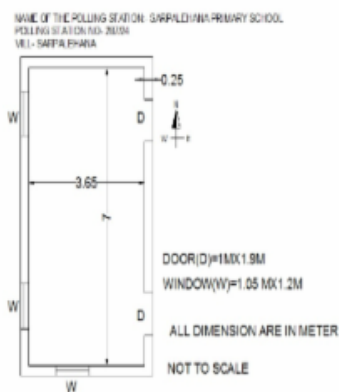

নির্বাচক নিবন্ধন আধিকারিকের স্বাক্ষর

Nazri Naksha

Google Map View

Polling Station Building Front View

Polling Station Front View

Cad View

Key MAP View

1 নাম : পিউ চৌধুরী পিতার নাম: কার্তিক চন্দ্র চৌধুরী বাড়ির নং : এন0000 বয়স : 37 লিঙ্গ : মহিলা	AEM0200451 ফটো উপলব্ধ	2 নাম : যুথিকা আচার্য স্বামীর নাম: ভবানী আচার্য বাড়ির নং : n0003 বয়স : 64 লিঙ্গ : মহিলা	LVD1778133 ফটো উপলব্ধ	3 নাম : ভবানী আচার্য পিতার নাম: প্রমোদ আচার্য বাড়ির নং : n0003 বয়স : 77 লিঙ্গ : পুরুষ	WB/41/284/099326 ফটো উপলব্ধ
4 নাম : সুনীতি আচার্য স্বামীর নাম: অন্নদা আচার্য বাড়ির নং : n0180 বয়স : 61 লিঙ্গ : মহিলা	WB/41/284/099812 ফটো উপলব্ধ	5 নাম : অন্নদা আচার্য পিতার নাম: প্রমোদ আচার্য বাড়ির নং : n0180 বয়স : 65 লিঙ্গ : পুরুষ	WB/41/284/099432 ফটো উপলব্ধ	6 নাম : মনীষা আচার্য স্বামীর নাম: শান্তনু আচার্য বাড়ির নং : n0003 বয়স : 32 লিঙ্গ : মহিলা	AEM1691344 ফটো উপলব্ধ
7 নাম : শান্তনু আচার্য পিতার নাম: ভবানী আচার্য বাড়ির নং : n0003 বয়স : 45 লিঙ্গ : পুরুষ	LVD1236736 ফটো উপলব্ধ	8 নাম : ঋত্বিক কবিরাজ পিতার নাম: রাজীব কবিরাজ বাড়ির নং : n0047 বয়স : 34 লিঙ্গ : পুরুষ	AEM1610948 ফটো উপলব্ধ	9 নাম : কাকলী কবিরাজ স্বামীর নাম: রাজীব কবিরাজ বাড়ির নং : n0047 বয়স : 55 লিঙ্গ : মহিলা	WB/41/284/099476 ফটো উপলব্ধ
10 নাম : রাজীব কবিরাজ পিতার নাম: সত্যপ্রসন্ন কবিরাজ বাড়ির নং : n0047 বয়স : 61 লিঙ্গ : পুরুষ	WB/41/284/099064 ফটো উপলব্ধ	11 নাম : পূর্ণিমা কবিরাজ স্বামীর নাম: উজ্জল কবিরাজ বাড়ির নং : n0005 বয়স : 71 লিঙ্গ : মহিলা	AEM3077542 ফটো উপলব্ধ	12 নাম : সোনালী কবিরাজ স্বামীর নাম: প্রদ্যোৎ কবিরাজ বাড়ির নং : n0005 বয়স : 64 লিঙ্গ : মহিলা	WB/41/284/099475 ফটো উপলব্ধ
13 নাম : শ্রীলেখা কবিরাজ পিতার নাম: রাজীব কবিরাজ বাড়ির নং : n0204 বয়স : 26 লিঙ্গ : মহিলা	AEM2287613 ফটো উপলব্ধ	14 নাম : কমল কর্মকার পিতার নাম: জয়দেব কর্মকার বাড়ির নং : n0190 বয়স : 37 লিঙ্গ : পুরুষ	LVD2365898 ফটো উপলব্ধ	15 নাম : নুপুর কৌড়া চক্রবর্তী স্বামীর নাম: অর্নব চক্রবর্তী বাড়ির নং : nং182 বয়স : 30 লিঙ্গ : মহিলা	IIX1996222 ফটো উপলব্ধ
16 নাম : লক্ষী ঘোষ স্বামীর নাম: বিশ্বজিৎ ঘোষ বাড়ির নং : n0210 বয়স : 30 লিঙ্গ : মহিলা	AEM2087930 ফটো উপলব্ধ	17 নাম : বিশ্বজিৎ ঘোষ পিতার নাম: গণেশ ঘোষ বাড়ির নং : n0006 বয়স : 38 লিঙ্গ : পুরুষ	AEM1375203 ফটো উপলব্ধ	18 নাম : সরস্বতী ঘোষ স্বামীর নাম: প্রভাত ঘোষ বাড়ির নং : n0009 বয়স : 39 লিঙ্গ : মহিলা	LVD2221356 ফটো উপলব্ধ
19 নাম : মীরা ঘোষ স্বামীর নাম: গণেশ ঘোষ বাড়ির নং : n0006 বয়স : 57 লিঙ্গ : মহিলা	WB/41/284/099373 ফটো উপলব্ধ	20 নাম : প্রভাত ঘোষ পিতার নাম: বিভূতি ঘোষ বাড়ির নং : n0009 বয়স : 47 লিঙ্গ : পুরুষ	LVD1778182 ফটো উপলব্ধ	21 নাম : ছায়া চক্রবর্তী স্বামীর নাম: অজিত চক্রবর্তী বাড়ির নং : n0183 বয়স : 52 লিঙ্গ : মহিলা	WB/41/284/087119 ফটো উপলব্ধ
22 নাম : বাবন চক্রবর্তী পিতার নাম: তরুণ চক্রবর্তী বাড়ির নং : n0015 বয়স : 36 লিঙ্গ : পুরুষ	AEM0102608 ফটো উপলব্ধ	23 নাম : বেলারানী চক্রবর্তী স্বামীর নাম: তরুণ চক্রবর্তী বাড়ির নং : n0015 বয়স : 56 লিঙ্গ : মহিলা	WB/41/284/099344 ফটো উপলব্ধ	24 নাম : তরুণ চক্রবর্তী পিতার নাম: সুনীল চক্রবর্তী বাড়ির নং : n0015 বয়স : 66 লিঙ্গ : পুরুষ	WB/41/284/099207 ফটো উপলব্ধ
25 নাম : শ্যামল চক্রবর্তী পিতার নাম: অরুণ চক্রবর্তী বাড়ির নং : n0017 বয়স : 42 লিঙ্গ : পুরুষ	LVD1778224 ফটো উপলব্ধ	26 নাম : সায়ন্তন চক্রবর্তী পিতার নাম: অজিত চক্রবর্তী বাড়ির নং : n0206 বয়স : 26 লিঙ্গ : পুরুষ	AEM2321404 ফটো উপলব্ধ	27 নাম : রূপালী কোনরা পিতার নাম: প্রদীপ কোনরা বাড়ির নং : এন0206 বয়স : 24 লিঙ্গ : মহিলা	IIX2874253 ফটো উপলব্ধ
28 নাম : অরুণ চক্রবর্তী পিতার নাম: বিশ্বনাথ চক্রবর্তী বাড়ির নং : n0017 বয়স : 66 লিঙ্গ : পুরুষ	AEM2645729 ফটো উপলব্ধ	29 নাম : প্রণতী চক্রবর্তী স্বামীর নাম: অরুণ চক্রবর্তী বাড়ির নং : n0017 বয়স : 61 লিঙ্গ : মহিলা	LVD1992478 ফটো উপলব্ধ	30 নাম : অর্নব চক্রবর্তী পিতার নাম: অজিত চক্রবর্তী বাড়ির নং : n0182 বয়স : 32 লিঙ্গ : পুরুষ	AEM1784479 ফটো উপলব্ধ