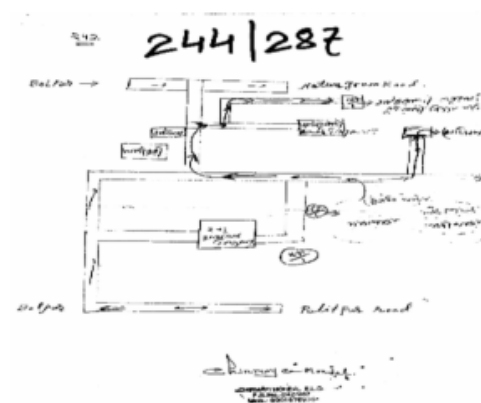

নির্বাচক নিবন্ধন আধিকারিকের স্বাক্ষর

Nazri Naksha

Google Map View

Polling Station Building Front View

Polling Station Front View

Cad View

Key MAP View

1 নাম : রাম কানাই রায় পিতার নাম : শম্ভু নাথ রায় বাড়ির নং : n0004 বয়স : 62 লিঙ্গ : পুরুষ	AEM1744960 ফটো উপলব্ধ	2 নাম : দেবপ্রিয় রায় পিতার নাম : অমিয় কুমার রায় বাড়ির নং : n0004 বয়স : 62 লিঙ্গ : পুরুষ	CWC2440311 ফটো উপলব্ধ	3 নাম : মেনকা রায় স্বামীর নাম : অমিয় কুমার রায় বাড়ির নং : n0004 বয়স : 78 লিঙ্গ : মহিলা	WB/37/264/519334 ফটো উপলব্ধ
4 নাম : অমিয় কুমার রায় পিতার নাম : শিশির কুমার রায় বাড়ির নং : n0004 বয়স : 81 লিঙ্গ : পুরুষ	WB/37/264/519333 ফটো উপলব্ধ	5 নাম : পূর্ণজিৎ রায় পিতার নাম : অশ্বিনী কুমার রায় বাড়ির নং : n0004 বয়স : 50 লিঙ্গ : পুরুষ	AEM3095908 ফটো উপলব্ধ	6 নাম : বিশ্বজিৎ রায় পিতার নাম : অশ্বিনী রায় বাড়ির নং : n0004 বয়স : 59 লিঙ্গ : পুরুষ	WB/41/283/414765 ফটো উপলব্ধ
7 নাম : জগবন্ধু মন্ডল পিতার নাম : শশী শেখর মন্ডল বাড়ির নং : n0040 বয়স : 43 লিঙ্গ : পুরুষ	CWC1350883 ফটো উপলব্ধ	8 নাম : আনু মণ্ডল স্বামীর নাম : পূর্ণেশ্বর শেখর মণ্ডল বাড়ির নং : n0040 বয়স : 59 লিঙ্গ : মহিলা	WB/41/283/414192 ফটো উপলব্ধ	9 নাম : মুখী মর্মু স্বামীর নাম : ধরম মর্মু বাড়ির নং : এন0143 বয়স : 25 লিঙ্গ : মহিলা	AEM2401685 ফটো উপলব্ধ
10 নাম : লতিকা রায় স্বামীর নাম : পূর্ণজিৎ রায় বাড়ির নং : n0004 বয়স : 46 লিঙ্গ : মহিলা	CWC2259620 ফটো উপলব্ধ	11 নাম : অনুপমা মন্ডল স্বামীর নাম : জগবন্ধু মন্ডল বাড়ির নং : n0040 বয়স : 28 লিঙ্গ : মহিলা	AEM2144426 ফটো উপলব্ধ	12 নাম : কুন্তল মন্ডল পিতার নাম : পান্নালাল মন্ডল বাড়ির নং : n0141 বয়স : 27 লিঙ্গ : পুরুষ	AEM2229052 ফটো উপলব্ধ
13 নাম : শ্রাবণী রায় স্বামীর নাম : সজ্ঞান রায় বাড়ির নং : N0004 বয়স : 26 লিঙ্গ : মহিলা	AEM2308997 ফটো উপলব্ধ	14 নাম : দেবপ্রিয় রায় পিতার নাম : পূর্ণজিৎ রায় বাড়ির নং : এন0004 বয়স : 21 লিঙ্গ : পুরুষ	AEM2970457 ফটো উপলব্ধ	15 নাম : লালবাবু বাপ্দী পিতার নাম : নীলকুমার বাগদী বাড়ির নং : n0150 বয়স : 27 লিঙ্গ : পুরুষ	AEM2229144 ফটো উপলব্ধ
16 নাম : সুদীপ্ত পাল পিতার নাম : বিশ্বরূপ পাল বাড়ির নং : n0144 বয়স : 27 লিঙ্গ : পুরুষ	AEM2229086 ফটো উপলব্ধ	17 নাম : পূর্ণেশ্বর শেখর মন্ডল পিতার নাম : বনমালী মণ্ডল বাড়ির নং : n0040 বয়স : 62 লিঙ্গ : পুরুষ	WB/41/283/414187 ফটো উপলব্ধ	18 নাম : সজ্ঞান রায় পিতার নাম : পূর্ণজিৎ রায় বাড়ির নং : n0145 বয়স : 27 লিঙ্গ : পুরুষ	AEM2229094 ফটো উপলব্ধ
19 নাম : সুনীল মর্মু মায়ের নাম : জবা মর্মু বাড়ির নং : n0138 বয়স : 28 লিঙ্গ : পুরুষ	AEM2229029 ফটো উপলব্ধ	20 নাম : মনি মর্মু স্বামীর নাম : রবি মর্মু বাড়ির নং : n0139 বয়স : 36 লিঙ্গ : মহিলা	AEM2229037 ফটো উপলব্ধ	21 নাম : কালোমনি মর্মু স্বামীর নাম : সোম মর্মু বাড়ির নং : n0140 বয়স : 27 লিঙ্গ : মহিলা	AEM2229045 ফটো উপলব্ধ
22 নাম : কালীচরন বাগদী পিতার নাম : রুপানন্দ বাগদী বাড়ির নং : n0142 বয়স : 27 লিঙ্গ : পুরুষ	AEM2229060 ফটো উপলব্ধ	23 নাম : ধরম মুরমু পিতার নাম : সরানু মর্মু বাড়ির নং : n0143 বয়স : 27 লিঙ্গ : পুরুষ	AEM2229078 ফটো উপলব্ধ	24 নাম : ভোলন বাগদী মায়ের নাম : অপু বাগদী বাড়ির নং : n0147 বয়স : 27 লিঙ্গ : পুরুষ	AEM2229110 ফটো উপলব্ধ
25 নাম : ছোটন মুরমু মায়ের নাম : লক্ষী মর্মু বাড়ির নং : n0148 বয়স : 32 লিঙ্গ : পুরুষ	AEM2229128 ফটো উপলব্ধ	26 নাম : রঘুনাথ বাগদী মায়ের নাম : সাবিত্রী বাগদী বাড়ির নং : n0151 বয়স : 29 লিঙ্গ : পুরুষ	AEM2229151 ফটো উপলব্ধ	27 নাম : কালমনি মুরমু স্বামীর নাম : ছোটন মুরমু বাড়ির নং : N0148 বয়স : 26 লিঙ্গ : মহিলা	AEM2700896 ফটো উপলব্ধ
28 নাম : বিশ্ববন্ধু মণ্ডল পিতার নাম : পূর্ণেশ্বর শেখর মন্ডল বাড়ির নং : n0040 বয়স : 36 লিঙ্গ : পুরুষ	CWC2559185 ফটো উপলব্ধ	29 নাম : সমান্তী ঘোষাল স্বামীর নাম : স্বরূপ ঘোষাল বাড়ির নং : n0161 বয়স : 43 লিঙ্গ : মহিলা	AEM2229250 ফটো উপলব্ধ	30 নাম : পূর্ণিমা থান্ডার (মাঝি) স্বামীর নাম : সমীরন মাঝি বাড়ির নং : n0130 বয়স : 35 লিঙ্গ : মহিলা	AEM1745157 ফটো উপলব্ধ