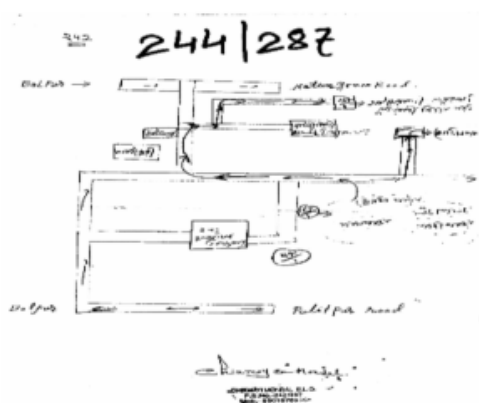

নির্বাচক নিবন্ধন আধিকারিকের স্বাক্ষর

Nazri Naksha

Google Map View

Polling Station Building Front View

Polling Station Front View

Cad View

Key MAP View

1 নাম : রাম কানাই রায় পিতার নাম : শম্ভু নাথ রায় বাড়ির নং : n0004 বয়স : 62 লিঙ্গ : পুরুষ	AEM1744960 ফটো উপলব্ধ	2 নাম : দেবপ্রিয় রায় পিতার নাম : অমিয় কুমার রায় বাড়ির নং : n0004 বয়স : 62 লিঙ্গ : পুরুষ	CWC2440311 ফটো উপলব্ধ	3 নাম : মেনকা রায় স্বামীর নাম : অমিয় কুমার রায় বাড়ির নং : n0004 বয়স : 78 লিঙ্গ : মহিলা	WB/37/264/519334 ফটো উপলব্ধ
4 নাম : অমিয় কুমার রায় পিতার নাম : শিশির কুমার রায় বাড়ির নং : n0004 বয়স : 81 লিঙ্গ : পুরুষ	WB/37/264/519333 ফটো উপলব্ধ	5 নাম : পূর্ণজিৎ রায় পিতার নাম : অশ্বিনী কুমার রায় বাড়ির নং : n0004 বয়স : 50 লিঙ্গ : পুরুষ	AEM3095908 ফটো উপলব্ধ	6 নাম : বিশ্বজিৎ রায় পিতার নাম : অশ্বিনী রায় বাড়ির নং : n0004 বয়স : 59 লিঙ্গ : পুরুষ	WB/41/283/414765 ফটো উপলব্ধ
7 নাম : জগবন্ধু মন্ডল পিতার নাম : শশী শেখর মন্ডল বাড়ির নং : n0040 বয়স : 43 লিঙ্গ : পুরুষ	CWC1350883 ফটো উপলব্ধ	8 নাম : আনু মণ্ডল স্বামীর নাম : পূর্ণেশ্বর শেখর মণ্ডল বাড়ির নং : n0040 বয়স : 59 লিঙ্গ : মহিলা	WB/41/283/414192 ফটো উপলব্ধ	9 নাম : মুখী মর্মু স্বামীর নাম : ধরম মর্মু বাড়ির নং : এন0143 বয়স : 25 লিঙ্গ : মহিলা	AEM2401685 ফটো উপলব্ধ
10 নাম : লতিকা রায় স্বামীর নাম : পূর্ণজিৎ রায় বাড়ির নং : n0004 বয়স : 46 লিঙ্গ : মহিলা	CWC2259620 ফটো উপলব্ধ	11 নাম : অনুপমা মন্ডল স্বামীর নাম : জগবন্ধু মন্ডল বাড়ির নং : n0040 বয়স : 28 লিঙ্গ : মহিলা	AEM2144426 ফটো উপলব্ধ	12 নাম : কুন্তল মন্ডল পিতার নাম : পান্নালাল মন্ডল বাড়ির নং : n0141 বয়স : 27 লিঙ্গ : পুরুষ	AEM2229052 ফটো উপলব্ধ
13 নাম : শ্রাবণী রায় স্বামীর নাম : সজ্ঞান রায় বাড়ির নং : N0004 বয়স : 26 লিঙ্গ : মহিলা	AEM2308997 ফটো উপলব্ধ	14 নাম : দেবপ্রিয় রায় পিতার নাম : পূর্ণজিৎ রায় বাড়ির নং : এন0004 বয়স : 21 লিঙ্গ : পুরুষ	AEM2970457 ফটো উপলব্ধ	15 নাম : লালবাবু বাপ্দী পিতার নাম : নীলকুমার বাগদী বাড়ির নং : n0150 বয়স : 27 লিঙ্গ : পুরুষ	AEM2229144 ফটো উপলব্ধ
16 নাম : সুদীপ্ত পাল পিতার নাম : বিশ্বরূপ পাল বাড়ির নং : n0144 বয়স : 27 লিঙ্গ : পুরুষ	AEM2229086 ফটো উপলব্ধ	17 নাম : পূর্ণেশ্বর শেখর মন্ডল পিতার নাম : বনমালী মণ্ডল বাড়ির নং : n0040 বয়স : 62 লিঙ্গ : পুরুষ	WB/41/283/414187 ফটো উপলব্ধ	18 নাম : সজ্ঞান রায় পিতার নাম : পূর্ণজিৎ রায় বাড়ির নং : n0145 বয়স : 27 লিঙ্গ : পুরুষ	AEM2229094 ফটো উপলব্ধ
19 নাম : সুনীল মর্মু মায়ের নাম : জবা মর্মু বাড়ির নং : n0138 বয়স : 28 লিঙ্গ : পুরুষ	AEM2229029 ফটো উপলব্ধ	20 নাম : মনি মর্মু স্বামীর নাম : রবি মর্মু বাড়ির নং : n0139 বয়স : 36 লিঙ্গ : মহিলা	AEM2229037 ফটো উপলব্ধ	21 নাম : কালোমনি মর্মু স্বামীর নাম : সোম মর্মু বাড়ির নং : n0140 বয়স : 27 লিঙ্গ : মহিলা	AEM2229045 ফটো উপলব্ধ
22 নাম : কালীচরন বাগদী পিতার নাম : রুপানন্দ বাগদী বাড়ির নং : n0142 বয়স : 27 লিঙ্গ : পুরুষ	AEM2229060 ফটো উপলব্ধ	23 নাম : ধরম মুরমু পিতার নাম : সরানু মর্মু বাড়ির নং : n0143 বয়স : 27 লিঙ্গ : পুরুষ	AEM2229078 ফটো উপলব্ধ	24 নাম : ভোলন বাগদী মায়ের নাম : অপু বাগদী বাড়ির নং : n0147 বয়স : 27 লিঙ্গ : পুরুষ	AEM2229110 ফটো উপলব্ধ
25 নাম : ছোটন মুরমু মায়ের নাম : লক্ষী মর্মু বাড়ির নং : n0148 বয়স : 32 লিঙ্গ : পুরুষ	AEM2229128 ফটো উপলব্ধ	26 নাম : রঘুনাথ বাগদী মায়ের নাম : সাবিত্রী বাগদী বাড়ির নং : n0151 বয়স : 29 লিঙ্গ : পুরুষ	AEM2229151 ফটো উপলব্ধ	27 নাম : কালমনি মুরমু স্বামীর নাম : ছোটন মুরমু বাড়ির নং : N0148 বয়স : 26 লিঙ্গ : মহিলা	AEM2700896 ফটো উপলব্ধ
28 নাম : বিশ্ববন্ধু মণ্ডল পিতার নাম : পূর্ণেশ্বর শেখর মন্ডল বাড়ির নং : n0040 বয়স : 36 লিঙ্গ : পুরুষ	CWC2559185 ফটো উপলব্ধ	29 নাম : সমান্তী ঘোষাল স্বামীর নাম : স্বরূপ ঘোষাল বাড়ির নং : n0161 বয়স : 43 লিঙ্গ : মহিলা	AEM2229250 ফটো উপলব্ধ	30 নাম : পূর্ণিমা থান্ডার (মাঝি) স্বামীর নাম : সমীরন মাঝি বাড়ির নং : n0130 বয়স : 35 লিঙ্গ : মহিলা	AEM1745157 ফটো উপলব্ধ