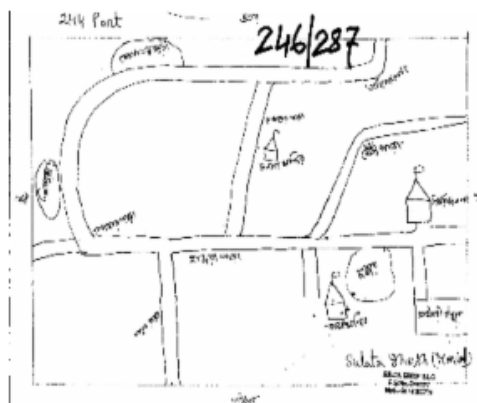

নির্বাচক নিবন্ধন আধিকারিকের স্বাক্ষর

Nazri Naksha

Google Map View

Polling Station Building Front View

Polling Station Front View

Cad View

Key MAP View

1 নাম : সম্পূর্ণা এরোল স্বামীর নাম: বিমল এরোল বাড়ির নং : n0179 বয়স : 38 লিঙ্গ : মহিলা	AEM2229540 ফটো উপলব্ধ	2 নাম : মধুমিতা দত্ত হৈষ স্বামীর নাম: চিশায় হৈষ বাড়ির নং : n0195 বয়স : 29 লিঙ্গ : মহিলা	AEM2137297 ফটো উপলব্ধ	3 নাম : কার্তিক চন্দ্র পাল পিতার নাম: নব কুমার পাল বাড়ির নং : n0146 বয়স : 44 লিঙ্গ : পুরুষ	CWC1288042 ফটো উপলব্ধ
4 নাম : পরমা ঘোষ পাল স্বামীর নাম: কার্তিক চন্দ্র পাল বাড়ির নং : এন0168 বয়স : 31 লিঙ্গ : মহিলা	AZI1706951 ফটো উপলব্ধ	5 নাম : রেনুকা পাল স্বামীর নাম: নবকুমার পাল বাড়ির নং : n0146 বয়স : 61 লিঙ্গ : মহিলা	AEM2702322 ফটো উপলব্ধ	6 নাম : সনৎকুমার লক্ষন পিতার নাম: জীবনকৃষ্ণ লক্ষন বাড়ির নং : n0020 বয়স : 62 লিঙ্গ : পুরুষ	WB/41/283/417186 ফটো উপলব্ধ
7 নাম : প্রতিমা লক্ষন স্বামীর নাম: নন্দদুলাল লক্ষন বাড়ির নং : n0012 বয়স : 63 লিঙ্গ : মহিলা	WB/41/283/417345 ফটো উপলব্ধ	8 নাম : বিদুর লক্ষণ পিতার নাম: জীবনকৃষ্ণ লক্ষন বাড়ির নং : n0019 বয়স : 75 লিঙ্গ : পুরুষ	AEM2702389 ফটো উপলব্ধ	9 নাম : নন্দ দুলাল লক্ষণ পিতার নাম: রামকৃষ্ণ লক্ষন বাড়ির নং : n0012 বয়স : 68 লিঙ্গ : পুরুষ	AEM2996486 ফটো উপলব্ধ
10 নাম : মাধব লক্ষন পিতার নাম: নন্দ দুলাল লক্ষন বাড়ির নং : n0012 বয়স : 47 লিঙ্গ : পুরুষ	CWC1333335 ফটো উপলব্ধ	11 নাম : রমা (দত্ত)লক্ষন স্বামীর নাম: মাধব লক্ষন বাড়ির নং : n0012 বয়স : 34 লিঙ্গ : মহিলা	TIK1154525 ফটো উপলব্ধ	12 নাম : স্বপন লক্ষণ পিতার নাম: বিদুর লক্ষণ বাড়ির নং : n0019 বয়স : 40 লিঙ্গ : পুরুষ	CWC2261287 ফটো উপলব্ধ
13 নাম : জ্যোতি লক্ষণ স্বামীর নাম: স্বপন লক্ষণ বাড়ির নং : n0019 বয়স : 33 লিঙ্গ : মহিলা	AEM1850601 ফটো উপলব্ধ	14 নাম : মানসি ঘোষ লাহা স্বামীর নাম: কমলেশ লাহা বাড়ির নং : n0056 বয়স : 39 লিঙ্গ : মহিলা	AEM1590942 ফটো উপলব্ধ	15 নাম : কমলেশ লাহা পিতার নাম: কাজল লাহা বাড়ির নং : n0056 বয়স : 45 লিঙ্গ : পুরুষ	CWC1279223 ফটো উপলব্ধ
16 নাম : শান্তি লোহার পিতার নাম: মরিরাম লোহার বাড়ির নং : n0079 বয়স : 45 লিঙ্গ : পুরুষ	AEM1591064 ফটো উপলব্ধ	17 নাম : সাধনা লোহার স্বামীর নাম: মরিরাম লোহার বাড়ির নং : n0079 বয়স : 64 লিঙ্গ : মহিলা	WB/41/283/420251 ফটো উপলব্ধ	18 নাম : জনার্দন লোহার পিতার নাম: বৈদ্যনাথ লোহার বাড়ির নং : n0078 বয়স : 40 লিঙ্গ : পুরুষ	AEM1590876 ফটো উপলব্ধ
19 নাম : প্রশান্ত লোহার পিতার নাম: বৈদ্যনাথ লোহার বাড়ির নং : n0078 বয়স : 44 লিঙ্গ : পুরুষ	CWC1279959 ফটো উপলব্ধ	20 নাম : জয়ন্তী লোহার স্বামীর নাম: সুশান্ত লোহার বাড়ির নং : n0078 বয়স : 47 লিঙ্গ : মহিলা	CWC1946722 ফটো উপলব্ধ	21 নাম : চন্দনা লোহার স্বামীর নাম: সঞ্জয় লোহার বাড়ির নং : n0077 বয়স : 43 লিঙ্গ : মহিলা	CWC1947076 ফটো উপলব্ধ
22 নাম : সঞ্জয় লোহার পিতার নাম: কেনারাম লোহার বাড়ির নং : n0077 বয়স : 44 লিঙ্গ : পুরুষ	CWC1333442 ফটো উপলব্ধ	23 নাম : শোভা লোহার স্বামীর নাম: অজয় লোহার বাড়ির নং : n0077 বয়স : 46 লিঙ্গ : মহিলা	CWC1278464 ফটো উপলব্ধ	24 নাম : অজয় লোহার পিতার নাম: কেনারাম লোহার বাড়ির নং : n0077 বয়স : 49 লিঙ্গ : পুরুষ	WB/41/283/420491 ফটো উপলব্ধ
25 নাম : সাবিত্রী লোহার স্বামীর নাম: কেনারাম লোহার বাড়ির নং : n0077 বয়স : 66 লিঙ্গ : মহিলা	WB/41/283/420188 ফটো উপলব্ধ	26 নাম : কেনারাম লোহার পিতার নাম: গোবিন্দ লোহার বাড়ির নং : n0077 বয়স : 69 লিঙ্গ : পুরুষ	WB/41/283/420439 ফটো উপলব্ধ	27 নাম : বানী লোহার স্বামীর নাম: উত্তম লোহার বাড়ির নং : n0076 বয়স : 56 লিঙ্গ : মহিলা	WB/41/283/420253 ফটো উপলব্ধ
28 নাম : উত্তম লোহার পিতার নাম: গোবিন্দ লোহার বাড়ির নং : n0076 বয়স : 63 লিঙ্গ : পুরুষ	WB/41/283/420559 ফটো উপলব্ধ	29 নাম : সোহাগী লোহার স্বামীর নাম: বাবু লোহার বাড়ির নং : n0075 বয়স : 49 লিঙ্গ : মহিলা	CWC1333566 ফটো উপলব্ধ	30 নাম : বাবু লোহার পিতার নাম: ভগীরথ লোহার বাড়ির নং : n0075 বয়স : 51 লিঙ্গ : পুরুষ	WB/41/283/420605 ফটো উপলব্ধ