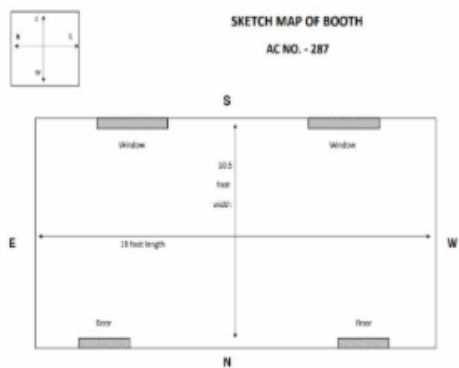

নির্বাচক নিবন্ধন আধিকারিকের স্বাক্ষর

Nazri Naksha

Google Map View

Polling Station Building Front View

Polling Station Front View

Cad View

Key MAP View

1 নাম : তাপস অধিকারী পিতার নাম: গুরুপদ অধিকারী বাড়ির নং : n0111 বয়স : 65 লিঙ্গ : পুরুষ	CWC2263937 ফটো উপলব্ধ	2 নাম : অপূর্ব অধিকারী পিতার নাম: গুরুপদ অধিকারী বাড়ির নং : n0111 বয়স : 61 লিঙ্গ : পুরুষ	AEM3087988 ফটো উপলব্ধ	3 নাম : বিনিময় অধিকারী পিতার নাম: অপূর্ব অধিকারী বাড়ির নং : N0111 বয়স : 29 লিঙ্গ : পুরুষ	AEM2051761 ফটো উপলব্ধ
4 নাম : পুষ্প অধিকারী স্বামীর নাম: অপূর্ব অধিকারী বাড়ির নং : n0111 বয়স : 52 লিঙ্গ : মহিলা	CWC1279793 ফটো উপলব্ধ	5 নাম : সুভাষ অধিকারী পিতার নাম: নন্দদুলাল অধিকারী বাড়ির নং : n0118 বয়স : 61 লিঙ্গ : পুরুষ	CWC1334168 ফটো উপলব্ধ	6 নাম : জ্যোৎস্না অধিকারী স্বামীর নাম: সুভাষ অধিকারী বাড়ির নং : n0118 বয়স : 58 লিঙ্গ : মহিলা	WB/41/283/426379 ফটো উপলব্ধ
7 নাম : সবিতা অধিকারী স্বামীর নাম: রবীন্দ্রনাথ অধিকারী বাড়ির নং : n0130 বয়স : 73 লিঙ্গ : মহিলা	WB/41/283/426361 ফটো উপলব্ধ	8 নাম : তুলসীচরণ অধিকারী পিতার নাম: গুরুপদ অধিকারী বাড়ির নং : n0134 বয়স : 57 লিঙ্গ : পুরুষ	WB/41/283/426262 ফটো উপলব্ধ	9 নাম : ময়না অধিকারী স্বামীর নাম: তুলসীচরণ অধিকারী বাড়ির নং : n0134 বয়স : 50 লিঙ্গ : মহিলা	WB/41/283/426337 ফটো উপলব্ধ
10 নাম : নবকুমার অধিকারী পিতার নাম: নন্দদুলাল অধিকারী বাড়ির নং : n0136 বয়স : 73 লিঙ্গ : পুরুষ	WB/41/283/426005 ফটো উপলব্ধ	11 নাম : চিন্তা অধিকারী স্বামীর নাম: নবকুমার অধিকারী বাড়ির নং : n0136 বয়স : 63 লিঙ্গ : মহিলা	WB/41/283/426375 ফটো উপলব্ধ	12 নাম : জয়দেব অধিকারী পিতার নাম: নবকুমার অধিকারী বাড়ির নং : n0136 বয়স : 37 লিঙ্গ : পুরুষ	AEM1399500 ফটো উপলব্ধ
13 নাম : প্রকাশ অধিকারী পিতার নাম: নন্দদুলাল অধিকারী বাড়ির নং : n0137 বয়স : 59 লিঙ্গ : পুরুষ	WB/41/283/426081 ফটো উপলব্ধ	14 নাম : পৌরী অধিকারী স্বামীর নাম: প্রকাশ অধিকারী বাড়ির নং : n0137 বয়স : 52 লিঙ্গ : মহিলা	CWC1278118 ফটো উপলব্ধ	15 নাম : মিতা অধিকারী স্বামীর নাম: অমৃতপ্রসাদ অধিকারী বাড়ির নং : n0140 বয়স : 53 লিঙ্গ : মহিলা	WB/41/283/426381 ফটো উপলব্ধ
16 নাম : কালিচরণ অধিকারী পিতার নাম: শক্তিপদ অধিকারী বাড়ির নং : n0141 বয়স : 54 লিঙ্গ : পুরুষ	WB/41/283/426440 ফটো উপলব্ধ	17 নাম : হাসি অধিকারী স্বামীর নাম: কালিচরণ অধিকারী বাড়ির নং : n0141 বয়স : 49 লিঙ্গ : মহিলা	WB/41/283/426209 ফটো উপলব্ধ	18 নাম : সনাতন অধিকারী পিতার নাম: কালিচরণ অধিকারী বাড়ির নং : n0141 বয়স : 30 লিঙ্গ : পুরুষ	AEM1958909 ফটো উপলব্ধ
19 নাম : অনুরাধা পাঠক অধিকারী স্বামীর নাম: সনাতন অধিকারী বাড়ির নং : এন0141 বয়স : 20 লিঙ্গ : মহিলা	AEM3068285 ফটো উপলব্ধ	20 নাম : প্রভাস অধিকারী পিতার নাম: নন্দদুলাল অধিকারী বাড়ির নং : n0153 বয়স : 57 লিঙ্গ : পুরুষ	WB/41/283/426072 ফটো উপলব্ধ	21 নাম : অর্চনা অধিকারী স্বামীর নাম: প্রভাস অধিকারী বাড়ির নং : n0153 বয়স : 55 লিঙ্গ : মহিলা	WB/41/283/426376 ফটো উপলব্ধ
22 নাম : মনোতোষ অধিকারী পিতার নাম: প্রভাস অধিকারী বাড়ির নং : n0153 বয়স : 31 লিঙ্গ : পুরুষ	AEM1958933 ফটো উপলব্ধ	23 নাম : নিত্যপ্রসাদ অধিকারী পিতার নাম: যশোদাদুলাল অধিকারী বাড়ির নং : n0155 বয়স : 59 লিঙ্গ : পুরুষ	WB/41/283/426299 ফটো উপলব্ধ	24 নাম : মালা মুখার্জী(অধিকারী) স্বামীর নাম: নিত্যপ্রসাদ অধিকারী বাড়ির নং : n0155 বয়স : 47 লিঙ্গ : মহিলা	AEM1591171 ফটো উপলব্ধ
25 নাম : হরিপ্রসাদ অধিকারী পিতার নাম: যশোদাদুলাল অধিকারী বাড়ির নং : n0155 বয়স : 50 লিঙ্গ : পুরুষ	CWC2262178 ফটো উপলব্ধ	26 নাম : নিবেদিতা অধিকারী পিতার নাম: নিত্যপ্রসাদ অধিকারী বাড়ির নং : এন0214 বয়স : 20 লিঙ্গ : মহিলা	AEM3048931 ফটো উপলব্ধ	27 নাম : স্বপন অধিকারী পিতার নাম: দিবাকর অধিকারী বাড়ির নং : n0158 বয়স : 73 লিঙ্গ : পুরুষ	WB/41/283/426179 ফটো উপলব্ধ
28 নাম : চন্দ্রিকা অধিকারী স্বামীর নাম: স্বপন অধিকারী বাড়ির নং : n0158 বয়স : 58 লিঙ্গ : মহিলা	CWC1278019 ফটো উপলব্ধ	29 নাম : বিপ্লব অধিকারী পিতার নাম: স্বপন অধিকারী বাড়ির নং : n0158 বয়স : 43 লিঙ্গ : পুরুষ	CWC1331909 ফটো উপলব্ধ	30 নাম : সমাপ্তি অধিকারী স্বামীর নাম: বিপ্লব অধিকারী বাড়ির নং : n0158 বয়স : 30 লিঙ্গ : মহিলা	AEM1959006 ফটো উপলব্ধ