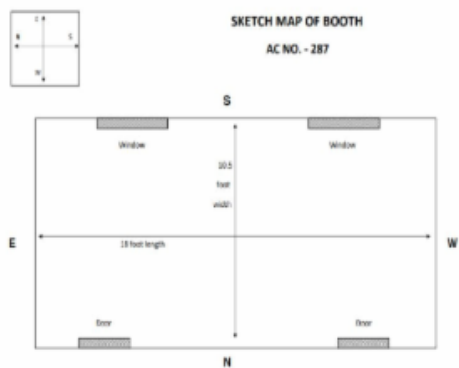

নির্বাচক নিবন্ধন আধিকারিকের স্বাক্ষর

Nazri Naksha

Google Map View

Polling Station Building Front View

Polling Station Front View

Cad View

Key MAP View

1 নাম : নাসু খাঁ পিতার নাম: হাসেম খাঁ বাড়ির নং : n0056 বয়স : 36 লিঙ্গ : পুরুষ	AEM1959634 ফটো উপলব্ধ	2 নাম : সেইকা খাতুন পিতার নাম: হাসেম খাঁ বাড়ির নং : n0056 বয়স : 40 লিঙ্গ : মহিলা	AEM1084938 ফটো উপলব্ধ	3 নাম : নাজির খাঁ পিতার নাম: হাসেম খাঁ বাড়ির নং : n0056 বয়স : 45 লিঙ্গ : পুরুষ	AEM1084920 ফটো উপলব্ধ
4 নাম : আসমিনা খাতুন পিতার নাম: আবুল খায়ের বাড়ির নং : n0083 বয়স : 37 লিঙ্গ : মহিলা	CWC2504371 ফটো উপলব্ধ	5 নাম : মহফুজা বিবি স্বামীর নাম: আবুল খায়ের বাড়ির নং : n0083 বয়স : 62 লিঙ্গ : মহিলা	AEM2435527 ফটো উপলব্ধ	6 নাম : সেখ হাসিনাতুল্লা পিতার নাম: এবি ইউসুফ, গোলাম জেলানি বাড়ির নং : n0082 বয়স : 57 লিঙ্গ : পুরুষ	AEM2435717 ফটো উপলব্ধ
7 নাম : আফরুন্নেসা বেগম স্বামীর নাম: সেখ মোসলেম বাড়ির নং : n0081 বয়স : 65 লিঙ্গ : মহিলা	CWC0014944 ফটো উপলব্ধ	8 নাম : সেখ সাদ্দাম হোসেন পিতার নাম: সেখ নূর উদ্দিন বাড়ির নং : n0080 বয়স : 31 লিঙ্গ : পুরুষ	AEM1851062 ফটো উপলব্ধ	9 নাম : শুকরানবিবি স্বামীর নাম: শাদআলি বাড়ির নং : n0080 বয়স : 81 লিঙ্গ : মহিলা	WB/41/283/429669 ফটো উপলব্ধ
10 নাম : রুপা বিবি স্বামীর নাম: সেখ সাবির বাড়ির নং : n0079 বয়স : 35 লিঙ্গ : মহিলা	AEM1746510 ফটো উপলব্ধ	11 নাম : কোহিনুরবিবি সেখ স্বামীর নাম: ঈশা সেখ বাড়ির নং : n0079 বয়স : 57 লিঙ্গ : মহিলা	WB/41/283/429472 ফটো উপলব্ধ	12 নাম : সফিদা খাতুন (বিবি) স্বামীর নাম: সেখ মোজাম্মেল বাড়ির নং : n0078 বয়স : 39 লিঙ্গ : মহিলা	CWC2508125 ফটো উপলব্ধ
13 নাম : সেখ ফজর আলি পিতার নাম: সেখ আফেজুল বাড়ির নং : n0073 বয়স : 36 লিঙ্গ : পুরুষ	AEM1851096 ফটো উপলব্ধ	14 নাম : সাগিরাবিবি সেখ স্বামীর নাম: হাপিজুল সেখ বাড়ির নং : n0073 বয়স : 53 লিঙ্গ : মহিলা	WB/41/283/429555 ফটো উপলব্ধ	15 নাম : জামাল সেখ পিতার নাম: খুরসেদ সেখ বাড়ির নং : n0073 বয়স : 42 লিঙ্গ : পুরুষ	AEM1084375 ফটো উপলব্ধ
16 নাম : ফজিলা বিবি স্বামীর নাম: খুরসেদ সেখ বাড়ির নং : n0073 বয়স : 58 লিঙ্গ : মহিলা	WB/39/270/027173 ফটো উপলব্ধ	17 নাম : খুরসেদ সেখ পিতার নাম: দুঃখ সেখ বাড়ির নং : n0073 বয়স : 63 লিঙ্গ : পুরুষ	AEM1084359 ফটো উপলব্ধ	18 নাম : সেখ মোজাম্মেল পিতার নাম: সেখ নবী বাড়ির নং : n0078 বয়স : 43 লিঙ্গ : পুরুষ	CWC1950542 ফটো উপলব্ধ
19 নাম : জেসমিনা খাতুন (বিবি) স্বামীর নাম: সেখ আরজেদ আলি বাড়ির নং : n0078 বয়স : 44 লিঙ্গ : মহিলা	AEM1591544 ফটো উপলব্ধ	20 নাম : সেখ আরজেদ আলি পিতার নাম: সেখ নবী বাড়ির নং : n0078 বয়স : 45 লিঙ্গ : পুরুষ	CWC2264927 ফটো উপলব্ধ	21 নাম : মহঃ আজিম পিতার নাম: সেখ নবী বাড়ির নং : n0078 বয়স : 60 লিঙ্গ : পুরুষ	CWC0810580 ফটো উপলব্ধ
22 নাম : মনি দাস স্বামীর নাম: মোহন দাস বাড়ির নং : n0115 বয়স : 30 লিঙ্গ : মহিলা	AEM1959576 ফটো উপলব্ধ	23 নাম : মোহন দাস পিতার নাম: ষষ্টি দাস বাড়ির নং : n0115 বয়স : 34 লিঙ্গ : পুরুষ	AEM1591593 ফটো উপলব্ধ	24 নাম : মায়ারানী দাস স্বামীর নাম: ষষ্টি দাস বাড়ির নং : n0115 বয়স : 63 লিঙ্গ : মহিলা	WB/41/283/429110 ফটো উপলব্ধ
25 নাম : পারমিনা বিবি স্বামীর নাম: সাবের আলি বাড়ির নং : n0037 বয়স : 45 লিঙ্গ : মহিলা	CWC1334085 ফটো উপলব্ধ	26 নাম : জামসেদ সেখ পিতার নাম: জামাল খন্দেকার বাড়ির নং : n0019 বয়স : 33 লিঙ্গ : পুরুষ	AEM1745967 ফটো উপলব্ধ	27 নাম : হাসিনা বিবি স্বামীর নাম: গোলাম সারোয়ার বাড়ির নং : n0007 বয়স : 44 লিঙ্গ : মহিলা	CWC1333137 ফটো উপলব্ধ
28 নাম : সেখ গোলাম মোস্তফা পিতার নাম: আক্তার আলী বাড়ির নং : n0007 বয়স : 52 লিঙ্গ : পুরুষ	AEM2435436 ফটো উপলব্ধ	29 নাম : গোলাম সারোয়ার পিতার নাম: আক্তার আলি বাড়ির নং : n0007 বয়স : 56 লিঙ্গ : পুরুষ	AEM2435287 ফটো উপলব্ধ	30 নাম : বীনা বিবি স্বামীর নাম: সেখ সাহাবুদ্দিন বাড়ির নং : n0006 বয়স : 35 লিঙ্গ : মহিলা	AEM1746452 ফটো উপলব্ধ