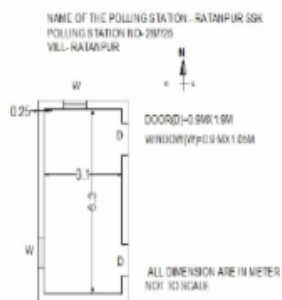

নির্বাচক নিবন্ধন আধিকারিকের স্বাক্ষর

Nazri Naksha

Google Map View

Polling Station Building Front View

Polling Station Front View

Cad View

Key MAP View

1 নাম : রুবি কিস্কু পিতার নাম: বাদি কিস্কু বাড়ির নং : এন0106 বয়স : 22 লিঙ্গ : মহিলা	AEM2941144 ফটো উপলব্ধ	2 নাম : কালোমনি কিস্কু স্বামীর নাম: গুপি কিস্কু বাড়ির নং : N0013 বয়স : 35 লিঙ্গ : মহিলা	IIX1521087 ফটো উপলব্ধ	3 নাম : রাম কিস্কু পিতার নাম: দেবা কিস্কু বাড়ির নং : n0001 বয়স : 67 লিঙ্গ : পুরুষ	WB/41/284/099666 ফটো উপলব্ধ
4 নাম : চুরকি কিস্কু স্বামীর নাম: রাম কিস্কু বাড়ির নং : n0001 বয়স : 61 লিঙ্গ : মহিলা	WB/41/284/099560 ফটো উপলব্ধ	5 নাম : রুবি কিস্কু পিতার নাম: শংকর কিস্কু বাড়ির নং : N002 বয়স : 28 লিঙ্গ : পুরুষ	AEM2183945 ফটো উপলব্ধ	6 নাম : মঙ্গল কিস্কু পিতার নাম: দেবাই কিস্কু বাড়ির নং : n0158 বয়স : 28 লিঙ্গ : পুরুষ	AEM2321594 ফটো উপলব্ধ
7 নাম : মঙ্গলা কিস্কু পিতার নাম: শিবু কিস্কু বাড়ির নং : n0133 বয়স : 33 লিঙ্গ : পুরুষ	AEM2247294 ফটো উপলব্ধ	8 নাম : জবা কিস্কু স্বামীর নাম: তাস্বর কিস্কু বাড়ির নং : নং168 বয়স : 29 লিঙ্গ : মহিলা	AEM2362713 ফটো উপলব্ধ	9 নাম : চন্দনা মুরমু স্বামীর নাম: লদো মুরমু বাড়ির নং : n0001 বয়স : 27 লিঙ্গ : মহিলা	AEM2184042 ফটো উপলব্ধ
10 নাম : সুন্দরী কিস্কু স্বামীর নাম: বড়ো কিস্কু বাড়ির নং : n0023 বয়স : 33 লিঙ্গ : মহিলা	AEM1985241 ফটো উপলব্ধ	11 নাম : ফুলমনি কিস্কু পিতার নাম: কারাম কিস্কু বাড়ির নং : n0016 বয়স : 30 লিঙ্গ : মহিলা	AEM1985159 ফটো উপলব্ধ	12 নাম : সনতী হেমরম (কিস্কু) স্বামীর নাম: গোপাল কিস্কু বাড়ির নং : n0016 বয়স : 42 লিঙ্গ : মহিলা	AEM1985233 ফটো উপলব্ধ
13 নাম : গোপাল কিস্কু পিতার নাম: কারাণ কিস্কু বাড়ির নং : n0016 বয়স : 45 লিঙ্গ : পুরুষ	LVD1778174 ফটো উপলব্ধ	14 নাম : মঙ্গলা কিস্কু পিতার নাম: নবীন কিস্কু বাড়ির নং : n0015 বয়স : 33 লিঙ্গ : পুরুষ	AEM1985209 ফটো উপলব্ধ	15 নাম : কারান কিস্কু পিতার নাম: নবীন কিস্কু বাড়ির নং : n0015 বয়স : 34 লিঙ্গ : পুরুষ	AEM1985142 ফটো উপলব্ধ
16 নাম : সুমি কিস্কু স্বামীর নাম: বাবলু কিস্কু বাড়ির নং : n0015 বয়স : 44 লিঙ্গ : মহিলা	LVD1316603 ফটো উপলব্ধ	17 নাম : বাবলু কিস্কু পিতার নাম: নবীন কিস্কু বাড়ির নং : n0015 বয়স : 49 লিঙ্গ : পুরুষ	WB/41/284/099085 ফটো উপলব্ধ	18 নাম : মনমতি কিস্কু স্বামীর নাম: গোপাল কিস্কু বাড়ির নং : n0014 বয়স : 53 লিঙ্গ : মহিলা	WB/41/284/099781 ফটো উপলব্ধ
19 নাম : ফুলমনি কিস্কু স্বামীর নাম: সোম কিস্কু বাড়ির নং : n0014 বয়স : 66 লিঙ্গ : মহিলা	WB/41/284/099764 ফটো উপলব্ধ	20 নাম : সুন্দরী মার্ভি (মুরমু) স্বামীর নাম: মঙ্গলা মুরমু বাড়ির নং : n0013 বয়স : 30 লিঙ্গ : মহিলা	AEM1985183 ফটো উপলব্ধ	21 নাম : গুপি কিস্কু পিতার নাম: মঙ্গলা কিস্কু বাড়ির নং : n0013 বয়স : 43 লিঙ্গ : পুরুষ	LVD1779206 ফটো উপলব্ধ
22 নাম : শোন মনি কিস্কু স্বামীর নাম: গোপাল কিস্কু বাড়ির নং : n0013 বয়স : 44 লিঙ্গ : মহিলা	LVD1316587 ফটো উপলব্ধ	23 নাম : মঙ্গলা কিস্কু স্বামীর নাম: জেঠা কিস্কু বাড়ির নং : n0013 বয়স : 37 লিঙ্গ : মহিলা	LVD2447035 ফটো উপলব্ধ	24 নাম : ভীম কিস্কু পিতার নাম: রুবাই কিস্কু বাড়ির নং : n0007 বয়স : 41 লিঙ্গ : পুরুষ	AEM1521475 ফটো উপলব্ধ
25 নাম : রাম কিস্কু পিতার নাম: ভীম কিস্কু বাড়ির নং : n0007 বয়স : 52 লিঙ্গ : পুরুষ	AEM1521418 ফটো উপলব্ধ	26 নাম : সুমি কিস্কু স্বামীর নাম: জলপা কিস্কু বাড়ির নং : n0005 বয়স : 65 লিঙ্গ : মহিলা	WB/41/284/099605 ফটো উপলব্ধ	27 নাম : জলপা কিস্কু পিতার নাম: মঙ্গলা কিস্কু বাড়ির নং : n0005 বয়স : 68 লিঙ্গ : পুরুষ	WB/41/284/099618 ফটো উপলব্ধ
28 নাম : ছবি কিস্কু স্বামীর নাম: শংকর কিস্কু বাড়ির নং : n0002 বয়স : 50 লিঙ্গ : মহিলা	WB/41/284/099121 ফটো উপলব্ধ	29 নাম : শংকর কিস্কু পিতার নাম: সোমনাথ কিস্কু বাড়ির নং : n0002 বয়স : 55 লিঙ্গ : পুরুষ	WB/41/284/099067 ফটো উপলব্ধ	30 নাম : সুমী মুরমু (কিস্কু) স্বামীর নাম: দুর্গা কিস্কু বাড়ির নং : n0001 বয়স : 32 লিঙ্গ : মহিলা	AEM1985258 ফটো উপলব্ধ