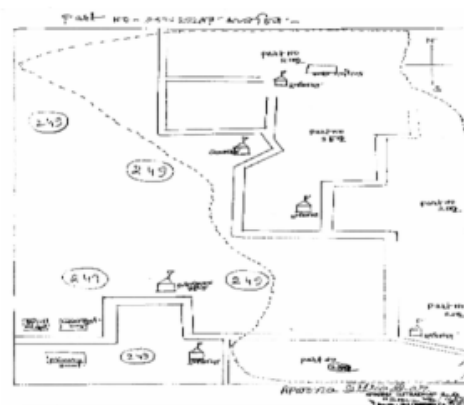

নির্বাচক নিবন্ধন আধিকারিকের স্বাক্ষর

Nazri Naksha

Google Map View

Polling Station Building Front View

Polling Station Front View

Cad View

Key MAP View

1 নাম : দেবরাজ পাল পিতার নাম: সমীর কুমার পাল বাড়ির নং : এন.এচ.এন বয়স : 36 লিঙ্গ : পুরুষ ফটো উপলব্ধ	AEM1406560	2 নাম : দেবব্রত কুণ্ডু পিতার নাম: সুধাকর কুণ্ডু বাড়ির নং : n0001 বয়স : 39 লিঙ্গ : পুরুষ ফটো উপলব্ধ	CWC2269538	3 নাম : নন্দিতা কুণ্ডু স্বামীর নাম: সুধাকর কুণ্ডু বাড়ির নং : n0001 বয়স : 59 লিঙ্গ : মহিলা ফটো উপলব্ধ	AEM2708758
4 নাম : সুব্রত কুণ্ডু পিতার নাম: সুধাকর কুণ্ডু বাড়ির নং : n0001 বয়স : 42 লিঙ্গ : পুরুষ ফটো উপলব্ধ	CWC1952407	5 নাম : রিনি কুণ্ডু স্বামীর নাম: সুব্রত কুণ্ডু বাড়ির নং : n0001 বয়স : 31 লিঙ্গ : মহিলা ফটো উপলব্ধ	AEM1851625	6 নাম : মৌসুমী দত্ত স্বামীর নাম: সমীরণ দত্ত বাড়ির নং : n0001 বয়স : 47 লিঙ্গ : মহিলা ফটো উপলব্ধ	CWC2268050
7 নাম : সমীরণ দত্ত পিতার নাম: শিশির কুমার দত্ত বাড়ির নং : n0001 বয়স : 59 লিঙ্গ : পুরুষ ফটো উপলব্ধ	AEM2434108	8 নাম : দীপা গড়াই স্বামীর নাম: তন্ময় গড়াই বাড়ির নং : n0230 বয়স : 31 লিঙ্গ : মহিলা ফটো উপলব্ধ	AEM1960558	9 নাম : তন্ময় গড়াই পিতার নাম: বিপদতারন গড়াই বাড়ির নং : n0018 বয়স : 40 লিঙ্গ : পুরুষ ফটো উপলব্ধ	CWC2372662
10 নাম : অরুনা গড়াই স্বামীর নাম: বিপদতারন গড়াই বাড়ির নং : n0018 বয়স : 63 লিঙ্গ : মহিলা ফটো উপলব্ধ	WB/41/283/435152	11 নাম : বিপদতারন গড়াই পিতার নাম: তারাপদ গড়াই বাড়ির নং : n0018 বয়স : 69 লিঙ্গ : পুরুষ ফটো উপলব্ধ	WB/41/283/435067	12 নাম : সুশান্ত গোপ পিতার নাম: শ্রীধর গোপ বাড়ির নং : n0008 বয়স : 40 লিঙ্গ : পুরুষ ফটো উপলব্ধ	CWC2504553
13 নাম : সুমিত্রা গোপ স্বামীর নাম: শ্রীধর গোপ বাড়ির নং : n0008 বয়স : 93 লিঙ্গ : মহিলা ফটো উপলব্ধ	WB/41/283/435579	14 নাম : বিশ্বপ্রতিম গোপ পিতার নাম: অনিল গোপ বাড়ির নং : n0007 বয়স : 45 লিঙ্গ : পুরুষ ফটো উপলব্ধ	CWC1333947	15 নাম : সন্তোষী গোপ স্বামীর নাম: সুপ্রতিম গোপ বাড়ির নং : n0007 বয়স : 39 লিঙ্গ : মহিলা ফটো উপলব্ধ	AEM1406552
16 নাম : সুপ্রতিম গোপ পিতার নাম: অনিল গোপ বাড়ির নং : n0007 বয়স : 50 লিঙ্গ : পুরুষ ফটো উপলব্ধ	WB/41/283/435215	17 নাম : পার্থপ্রতীম গোপ পিতার নাম: অনিল গোপ বাড়ির নং : n0007 বয়স : 53 লিঙ্গ : পুরুষ ফটো উপলব্ধ	WB/41/283/435253	18 নাম : ভগবতী গোপ স্বামীর নাম: অনিল গোপ বাড়ির নং : n0007 বয়স : 68 লিঙ্গ : মহিলা ফটো উপলব্ধ	WB/41/283/435580
19 নাম : শেফালী গোপ স্বামীর নাম: সনৎ গোপ বাড়ির নং : n0006 বয়স : 65 লিঙ্গ : মহিলা ফটো উপলব্ধ	CWC2268100	20 নাম : শ্যামসুন্দর গোপ পিতার নাম: সনৎ গোপ বাড়ির নং : n0006 বয়স : 32 লিঙ্গ : পুরুষ ফটো উপলব্ধ	AEM1851641	21 নাম : অন্নপূর্ণা গোপ স্বামীর নাম: রবীন্দ্রনাথ গোপ বাড়ির নং : n0008 বয়স : 68 লিঙ্গ : মহিলা ফটো উপলব্ধ	WB/41/283/435638
22 নাম : কাকলি গোপ স্বামীর নাম: দেবব্রত গোপ বাড়ির নং : n0008 বয়স : 42 লিঙ্গ : মহিলা ফটো উপলব্ধ	CWC2504561	23 নাম : দেবশীষ গোপ পিতার নাম: পাঁচকড়ি গোপ বাড়ির নং : n0009 বয়স : 63 লিঙ্গ : পুরুষ ফটো উপলব্ধ	WB/41/283/435566	24 নাম : অশোক গোপ স্বামীর নাম: দেবশীষ গোপ বাড়ির নং : n0009 বয়স : 53 লিঙ্গ : মহিলা ফটো উপলব্ধ	WB/41/283/435578
25 নাম : ধনেশ্বর গোপ পিতার নাম: পাঁচকড়ি গোপ বাড়ির নং : n0010 বয়স : 68 লিঙ্গ : পুরুষ ফটো উপলব্ধ	CWC1283712	26 নাম : ভাগ্যবতী গোপ স্বামীর নাম: ধনেশ্বর গোপ বাড়ির নং : n0010 বয়স : 65 লিঙ্গ : মহিলা ফটো উপলব্ধ	WB/41/283/435569	27 নাম : সবিতা গোপ পিতার নাম: ধনেশ্বর গোপ বাড়ির নং : n0010 বয়স : 42 লিঙ্গ : মহিলা ফটো উপলব্ধ	AEM1098805
28 নাম : সনৎ গোপ পিতার নাম: শংকর গোপ বাড়ির নং : n0006 বয়স : 67 লিঙ্গ : পুরুষ ফটো উপলব্ধ	AEM2708832	29 নাম : সুব্রত গোপ পিতার নাম: রবীন্দ্র নাথ গোপ বাড়ির নং : n0008 বয়স : 40 লিঙ্গ : পুরুষ ফটো উপলব্ধ	CWC2504579	30 নাম : রবীন্দ্রনাথ গোপ পিতার নাম: শ্রীধর গোপ বাড়ির নং : n0008 বয়স : 70 লিঙ্গ : পুরুষ ফটো উপলব্ধ	AEM3000189