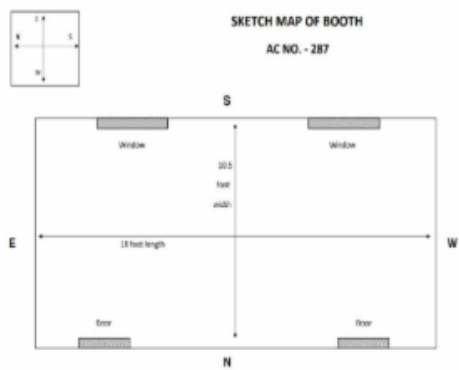

নির্বাচক নিবন্ধন আধিকারিকের স্বাক্ষর

Nazri Naksha

Google Map View

Polling Station Building Front View

Polling Station Front View

Cad View

Key MAP View

1 নাম : মধুসূদন ঘোষ পিতার নাম : গয়াধর ঘোষ বাড়ির নং : n0004 বয়স : 57 লিঙ্গ : পুরুষ ফটো উপলব্ধ	WB/41/283/435174	AEM1659903 নাম : হাসমত আলি মীর পিতার নাম : ওমর আলি মীর বাড়ির নং : n0033 বয়স : 37 লিঙ্গ : পুরুষ ফটো উপলব্ধ	3 নাম : মনসুর আলি পিতার নাম : মীর ওমর আলি বাড়ির নং : n0033 বয়স : 33 লিঙ্গ : পুরুষ ফটো উপলব্ধ	AEM1852078
4 নাম : মীর আনোয়ার আলি পিতার নাম : মীর ওমর আলি বাড়ির নং : n0033 বয়স : 39 লিঙ্গ : পুরুষ ফটো উপলব্ধ	CWC2508349	5 নাম : কহিনুর বিবি স্বামীর নাম : মীর ওমর আলি বাড়ির নং : n0033 বয়স : 60 লিঙ্গ : মহিলা ফটো উপলব্ধ	6 নাম : মীর রিটন আলি পিতার নাম : মীর সিরাজ বাড়ির নং : n0032 বয়স : 34 লিঙ্গ : পুরুষ ফটো উপলব্ধ	AEM1660000
7 নাম : চাঁদ মীর পিতার নাম : সিরাজ মীর বাড়ির নং : n0032 বয়স : 40 লিঙ্গ : পুরুষ ফটো উপলব্ধ	CWC2505196	8 নাম : ববিতা খাতুন পিতার নাম : সিরাজ মীর বাড়ির নং : n0032 বয়স : 45 লিঙ্গ : মহিলা ফটো উপলব্ধ	9 নাম : নুরুনেসা খাতুন স্বামীর নাম : কবিরুল ইসলাম বাড়ির নং : n0129 বয়স : 47 লিঙ্গ : মহিলা ফটো উপলব্ধ	CWC2273076
10 নাম : ফরিদ সেখ পিতার নাম : নুরাই সেখ বাড়ির নং : n0022 বয়স : 53 লিঙ্গ : পুরুষ ফটো উপলব্ধ	AEM1111202	11 নাম : আলেমা বিবি স্বামীর নাম : ফরিদ সেখ বাড়ির নং : n0022 বয়স : 38 লিঙ্গ : মহিলা ফটো উপলব্ধ	12 নাম : রসুলা বিবি স্বামীর নাম : সালেমান সেখ বাড়ির নং : n0022 বয়স : 29 লিঙ্গ : মহিলা ফটো উপলব্ধ	AEM2710663
13 নাম : আকবর আলি সেখ পিতার নাম : ফরিদ সেখ বাড়ির নং : n0022 বয়স : 23 লিঙ্গ : পুরুষ ফটো উপলব্ধ	AEM2710564	14 নাম : মরিয়ম খাতুন পিতার নাম : মীর সিরাজ বাড়ির নং : n0032 বয়স : 28 লিঙ্গ : মহিলা ফটো উপলব্ধ	15 নাম : আসমিনা খাতুন স্বামীর নাম : আকবর আলি সেখ বাড়ির নং : এন0022 বয়স : 23 লিঙ্গ : মহিলা ফটো উপলব্ধ	AEM2814374
16 নাম : সাইফুল সেখ পিতার নাম : ফরিদ সেখ বাড়ির নং : বনগ্রাম বয়স : 20 লিঙ্গ : পুরুষ ফটো উপলব্ধ	AEM3019692	17 নাম : হাফিজা বেগম স্বামীর নাম : নজিবুর রহমান বাড়ির নং : n0030 বয়স : 91 লিঙ্গ : মহিলা ফটো উপলব্ধ	18 নাম : আলোমারা বিবি স্বামীর নাম : মীরনিসার আলি বাড়ির নং : n0148 বয়স : 37 লিঙ্গ : মহিলা ফটো উপলব্ধ	AEM2231694
19 নাম : সোয়েদা বিবি স্বামীর নাম : সীরাজ মীর বাড়ির নং : n0032 বয়স : 52 লিঙ্গ : মহিলা ফটো উপলব্ধ	WB/41/283/441607	20 নাম : সামিমা বেগম স্বামীর নাম : আমির আলি বাড়ির নং : n0151 বয়স : 41 লিঙ্গ : মহিলা ফটো উপলব্ধ	21 নাম : সাবিনা বিবি স্বামীর নাম : মীর আনোয়ার আলি বাড়ির নং : N0033 বয়স : 29 লিঙ্গ : মহিলা ফটো উপলব্ধ	CWC2273084
22 নাম : ফারুক আহমেদ পিতার নাম : জিকু সেখ বাড়ির নং : n0030 বয়স : 36 লিঙ্গ : পুরুষ ফটো উপলব্ধ	CWC2560563	23 নাম : সৌম্যদীপ ঘোষ পিতার নাম : মধুসূদন ঘোষ বাড়ির নং : n0004 বয়স : 24 লিঙ্গ : পুরুষ ফটো উপলব্ধ	24 নাম : নাজিমা খাতুন পিতার নাম : মীর সিরাজ বাড়ির নং : n0032 বয়স : 21 লিঙ্গ : মহিলা ফটো উপলব্ধ	AEM2709905
25 নাম : সৌম্যদীপ ঘোষ পিতার নাম : জিকু সেখ বাড়ির নং : n0022 বয়স : 23 লিঙ্গ : পুরুষ ফটো উপলব্ধ	AEM2710556	26 নাম : রেনুকা বিবি স্বামীর নাম : ইসরাইল সেখ বাড়ির নং : এন0022 বয়স : 45 লিঙ্গ : মহিলা ফটো উপলব্ধ	27 নাম : ইসরাইল সেখ পিতার নাম : মুজাই সেখ বাড়ির নং : এন0022 বয়স : 36 লিঙ্গ : পুরুষ ফটো উপলব্ধ	TCK0271858
28 নাম : সৌরভ কিস্কু পিতার নাম : মঙ্গল কিস্কু বাড়ির নং : এন0001 বয়স : 22 লিঙ্গ : পুরুষ ফটো উপলব্ধ	AEM2964641	29 নাম : শ্যামল কিস্কু পিতার নাম : মঙ্গল কিস্কু বাড়ির নং : n0003 বয়স : 24 লিঙ্গ : পুরুষ ফটো উপলব্ধ	30 নাম : সুমিতা কিস্কু পিতার নাম : নবীন কিস্কু বাড়ির নং : N0002 বয়স : 27 লিঙ্গ : মহিলা ফটো উপলব্ধ	AEM2709772