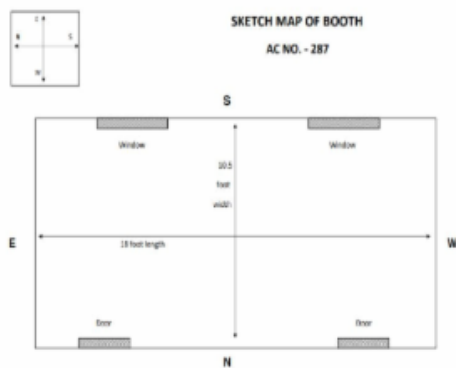

নির্বাচক নিবন্ধন আধিকারিকের স্বাক্ষর

Nazri Naksha

Google Map View

Polling Station Building Front View

Polling Station Front View

Cad View

Key MAP View

1 নাম : আজফর আলি পিতার নাম: সেখ আব্বাস বাড়ির নং : n0126 বয়স : 35 লিঙ্গ : পুরুষ	AEM1748243 ফটো উপলব্ধ	2 নাম : পিয়ারআলি সেখ পিতার নাম: আব্বাক্কার সেখ বাড়ির নং : n0126 বয়স : 48 লিঙ্গ : পুরুষ	CWC2443935 ফটো উপলব্ধ	3 নাম : হানুফা বিবি স্বামীর নাম: আব্বাসআলি সেখ বাড়ির নং : n0126 বয়স : 55 লিঙ্গ : মহিলা	WB/41/283/444378 ফটো উপলব্ধ
4 নাম : ইনসারুল হক পিতার নাম: সেখ আব্বাস আলি বাড়ির নং : n0126 বয়স : 35 লিঙ্গ : পুরুষ	AEM1961622 ফটো উপলব্ধ	5 নাম : সেখ আব্বাস পিতার নাম: আব্বাক্কার বাড়ির নং : n0126 বয়স : 61 লিঙ্গ : পুরুষ	AEM2053924 ফটো উপলব্ধ	6 নাম : জাকিরুল হক পিতার নাম: আনারুল হক বাড়ির নং : n0122 বয়স : 35 লিঙ্গ : পুরুষ	AEM1593029 ফটো উপলব্ধ
7 নাম : নাজিরুল হক সেখ পিতার নাম: আনারুল হক সেখ বাড়ির নং : n0122 বয়স : 42 লিঙ্গ : পুরুষ	CWC2443893 ফটো উপলব্ধ	8 নাম : সবুরা বিবি স্বামীর নাম: সেখ আনারুল হক বাড়ির নং : n0122 বয়স : 66 লিঙ্গ : মহিলা	AEM2456325 ফটো উপলব্ধ	9 নাম : সেখ আনারুল হক পিতার নাম: ইসমাইল সেখ বাড়ির নং : n0122 বয়স : 71 লিঙ্গ : পুরুষ	AEM2456945 ফটো উপলব্ধ
10 নাম : সেলিনা বেগম স্বামীর নাম: সেখ বনমালী বাড়ির নং : n0106 বয়স : 47 লিঙ্গ : মহিলা	CWC2275139 ফটো উপলব্ধ	11 নাম : সেখ বনমালী পিতার নাম: হাজী আব্দুল আহাদ বাড়ির নং : n0106 বয়স : 49 লিঙ্গ : পুরুষ	AEM2446821 ফটো উপলব্ধ	12 নাম : জসিমউদ্দীন সেখ পিতার নাম: বদরুদ্দোজা সেখ বাড়ির নং : n0103 বয়স : 34 লিঙ্গ : পুরুষ	AEM1660646 ফটো উপলব্ধ
13 নাম : জামিরুদ্দিন সেখ পিতার নাম: বদরুদ্দোজা সেখ বাড়ির নং : n0103 বয়স : 36 লিঙ্গ : পুরুষ	AEM1660653 ফটো উপলব্ধ	14 নাম : জরিলা বিবি স্বামীর নাম: বদরুদ্দোজা সেখ বাড়ির নং : n0103 বয়স : 59 লিঙ্গ : মহিলা	WB/41/283/444097 ফটো উপলব্ধ	15 নাম : সেখ বদরুদ্দোজা পিতার নাম: জায়েদরহমান সেখ বাড়ির নং : n0103 বয়স : 63 লিঙ্গ : পুরুষ	WB/41/283/444583 ফটো উপলব্ধ
16 নাম : সেখ আব্দুর রহিম পিতার নাম: সেখ ইমরান বাড়ির নং : n0034 বয়স : 62 লিঙ্গ : পুরুষ	AEM2922656 ফটো উপলব্ধ	17 নাম : উসমান গনি সেখ পিতার নাম: আনিসুর রহমান সেখ বাড়ির নং : n0102 বয়স : 42 লিঙ্গ : পুরুষ	CWC2274405 ফটো উপলব্ধ	18 নাম : সাহানারা বিবি স্বামীর নাম: সেখ ফজল হক বাড়ির নং : n0085 বয়স : 51 লিঙ্গ : মহিলা	AEM2446979 ফটো উপলব্ধ
19 নাম : সেখ ফজল হক পিতার নাম: সেখ গোলাম মোস্তফা বাড়ির নং : n0085 বয়স : 56 লিঙ্গ : পুরুষ	AEM2446987 ফটো উপলব্ধ	20 নাম : শাহ আলম পিতার নাম: বজলুর রহমান বাড়ির নং : n0029 বয়স : 40 লিঙ্গ : পুরুষ	CWC2277408 ফটো উপলব্ধ	21 নাম : নাজিফা বিবি স্বামীর নাম: বজলুর রহমান বাড়ির নং : n0029 বয়স : 71 লিঙ্গ : মহিলা	WB/41/283/444078 ফটো উপলব্ধ
22 নাম : সেখ মতিয়ার রহমান পিতার নাম: সোহরাব সেখ বাড়ির নং : n0080 বয়স : 53 লিঙ্গ : পুরুষ	AEM2456101 ফটো উপলব্ধ	23 নাম : সেখ সাইফুদ্দিন পিতার নাম: আব্দুল কালাম বাড়ির নং : n0063 বয়স : 35 লিঙ্গ : পুরুষ	AEM1748128 ফটো উপলব্ধ	24 নাম : জীবনসো বিবি স্বামীর নাম: আব্দুল হাসান সেখ বাড়ির নং : n0063 বয়স : 42 লিঙ্গ : মহিলা	CWC2274827 ফটো উপলব্ধ
25 নাম : আব্দুল হাসান সেখ পিতার নাম: আবু তালেব সেখ বাড়ির নং : n0063 বয়স : 43 লিঙ্গ : পুরুষ	CWC2277440 ফটো উপলব্ধ	26 নাম : আঞ্জুমনোয়ারা বেগম স্বামীর নাম: সেখ আব্দুল কালাম বাড়ির নং : n0063 বয়স : 53 লিঙ্গ : মহিলা	AEM2456283 ফটো উপলব্ধ	27 নাম : সেখ আব্দুল কালাম পিতার নাম: আবুতালেব বাড়ির নং : n0063 বয়স : 56 লিঙ্গ : পুরুষ	AEM2456242 ফটো উপলব্ধ
28 নাম : মনোয়ার হোসেন সেখ পিতার নাম: গেনী সেখ বাড়ির নং : n0061 বয়স : 33 লিঙ্গ : পুরুষ	AEM1748078 ফটো উপলব্ধ	29 নাম : শাকিনা বিবি সেখ স্বামীর নাম: সেখ আব্দুল গেনী বাড়ির নং : n0061 বয়স : 42 লিঙ্গ : মহিলা	CWC2277432 ফটো উপলব্ধ	30 নাম : আনারকলি বিবি স্বামীর নাম: সেখ কামলউদ্দিন বাড়ির নং : n0061 বয়স : 48 লিঙ্গ : মহিলা	WB/41/283/444667 ফটো উপলব্ধ