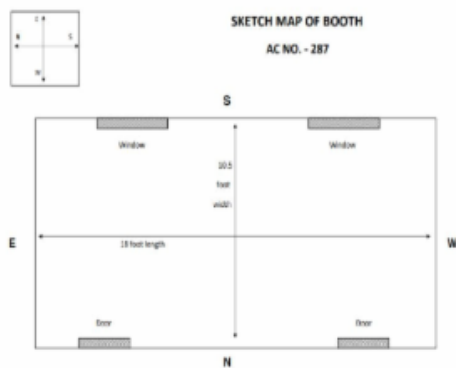

নির্বাচক নিবন্ধন আধিকারিকের স্বাক্ষর

Nazri Naksha

Google Map View

Polling Station Building Front View

Polling Station Front View

Cad View

Key MAP View

1	AEM1748516	নাম : আসরাফুল্লাহ খাতুন স্বামীর নাম: কবিরুল ইসলাম বাড়ির নং : n0060 বয়স : 32 লিঙ্গ : মহিলা	ফটো উপলব্ধ	2	AEM1661768	নাম : আসরাফুল ইসলাম পিতার নাম: সেখ সুমদানী বাড়ির নং : n0059 বয়স : 35 লিঙ্গ : পুরুষ	ফটো উপলব্ধ	3	AEM1661750	নাম : সেখ কাঞ্চন পিতার নাম: সেখ সুমদানী বাড়ির নং : n0059 বয়স : 38 লিঙ্গ : পুরুষ	ফটো উপলব্ধ
4	AEM1661743	নাম : রকিবুল ইসলাম পিতার নাম: সেখ সুমদানী বাড়ির নং : n0059 বয়স : 42 লিঙ্গ : পুরুষ	ফটো উপলব্ধ	5	AEM245786	নাম : হাফিজা বিবি স্বামীর নাম: সেখ সোমদানি বাড়ির নং : n0059 বয়স : 71 লিঙ্গ : মহিলা	ফটো উপলব্ধ	6	AEM2457869	নাম : সেখ সোমদানি পিতার নাম: অতীত সেখ বাড়ির নং : n0059 বয়স : 76 লিঙ্গ : পুরুষ	ফটো উপলব্ধ
7	CWC2506228	নাম : সেরিনা বেগম স্বামীর নাম: বদরুল জামাল বাড়ির নং : n0058 বয়স : 39 লিঙ্গ : মহিলা	ফটো উপলব্ধ	8	AEM1128578	নাম : আনহারা বেগম স্বামীর নাম: হাবিবুর রহমান বাড়ির নং : n0058 বয়স : 45 লিঙ্গ : মহিলা	ফটো উপলব্ধ	9	AEM1748995	নাম : রফিকুল ইসলাম পিতার নাম: সেখ শুকুর বাড়ির নং : n0058 বয়স : 33 লিঙ্গ : পুরুষ	ফটো উপলব্ধ
10	AEM1961994	নাম : জুয়া খাতুন স্বামীর নাম: অসিকার রহমান বাড়ির নং : n0058 বয়স : 32 লিঙ্গ : মহিলা	ফটো উপলব্ধ	11	CWC2561660	নাম : মহিসিনা বেগম স্বামীর নাম: মহিবুল ইসলাম বাড়ির নং : n0058 বয়স : 37 লিঙ্গ : মহিলা	ফটো উপলব্ধ	12	CWC2505899	নাম : মহিবুল ইসলাম পিতার নাম: সেখ শুকুর বাড়ির নং : n0058 বয়স : 39 লিঙ্গ : পুরুষ	ফটো উপলব্ধ
13	AEM1962042	নাম : আরোজা খাতুন স্বামীর নাম: মহঃ কামরুজ্জামান বাড়ির নং : n0058 বয়স : 34 লিঙ্গ : মহিলা	ফটো উপলব্ধ	14	AEM1128594	নাম : হাবিবুর রহমান সেখ পিতার নাম: আজিদার সেখ বাড়ির নং : n0058 বয়স : 53 লিঙ্গ : পুরুষ	ফটো উপলব্ধ	15	AEM2457810	নাম : চাঁদেয়া বিবি স্বামীর নাম: আনাকুল হক বাড়ির নং : n0058 বয়স : 43 লিঙ্গ : মহিলা	ফটো উপলব্ধ
16	AEM2457570	নাম : বদরুজ্জামান সেখ পিতার নাম: শুকুর সেখ বাড়ির নং : n0058 বয়স : 45 লিঙ্গ : পুরুষ	ফটো উপলব্ধ	17	CWC2277721	নাম : লাভলি খাতুন স্বামীর নাম: সেখ জাহাঙ্গীর আলম বাড়ির নং : n0058 বয়স : 31 লিঙ্গ : মহিলা	ফটো উপলব্ধ	18	AEM1961812	নাম : সামিম সুলতান পিতার নাম: মোঃ আজিজুল হক বাড়ির নং : n0055 বয়স : 31 লিঙ্গ : পুরুষ	ফটো উপলব্ধ
19	AEM1593508	নাম : আবুল কালাম পিতার নাম: মোঃ হাফিজ বাড়ির নং : n0053 বয়স : 34 লিঙ্গ : পুরুষ	ফটো উপলব্ধ	20	AEM2054336	নাম : ডেজি খাতুন স্বামীর নাম: আব্দুল আলিম বাড়ির নং : n0053 বয়স : 39 লিঙ্গ : মহিলা	ফটো উপলব্ধ	21	AEM2457356	নাম : সেখ মহঃ হাফিজ পিতার নাম: আব্দুল আজিম বাড়ির নং : n0053 বয়স : 75 লিঙ্গ : পুরুষ	ফটো উপলব্ধ
22	AEM1593391	নাম : নুরজাহান পারভিন স্বামীর নাম: আব্দুল হানিফ বাড়ির নং : n0050 বয়স : 38 লিঙ্গ : মহিলা	ফটো উপলব্ধ	23	WB/41/283/450072	নাম : হাফিজা বিবি স্বামীর নাম: আঃআজিম বাড়ির নং : n0050 বয়স : 94 লিঙ্গ : মহিলা	ফটো উপলব্ধ	24	AEM1961986	নাম : আফরোজা খাতুন স্বামীর নাম: সেখ সাহেব জান বাড়ির নং : n0049 বয়স : 32 লিঙ্গ : মহিলা	ফটো উপলব্ধ
25	AEM1748565	নাম : সেখ সাহেব জান পিতার নাম: সেখ আসরাফ আলি বাড়ির নং : n0049 বয়স : 35 লিঙ্গ : পুরুষ	ফটো উপলব্ধ	26	WOB0975862	নাম : লতিকা খাতুন স্বামীর নাম: সাইফুল ইসলাম বাড়ির নং : n0049 বয়স : 36 লিঙ্গ : মহিলা	ফটো উপলব্ধ	27	AEM1962000	নাম : মিলি খাতুন স্বামীর নাম: তাহেরউদ্দিন বাড়ির নং : n0049 বয়স : 32 লিঙ্গ : মহিলা	ফটো উপলব্ধ
28	AEM1129477	নাম : তাহেরউদ্দিন পিতার নাম: সামসুল হক বাড়ির নং : n0049 বয়স : 39 লিঙ্গ : পুরুষ	ফটো উপলব্ধ	29	AEM1961846	নাম : সেখ আয়ুবজান পিতার নাম: সেখ আসরাফ আলি বাড়ির নং : n0049 বয়স : 31 লিঙ্গ : পুরুষ	ফটো উপলব্ধ	30	AEM1129451	নাম : আমিনা খাতুন বিবি স্বামীর নাম: কামরুজ্জামান সেখ বাড়ির নং : n0049 বয়স : 40 লিঙ্গ : মহিলা	ফটো উপলব্ধ