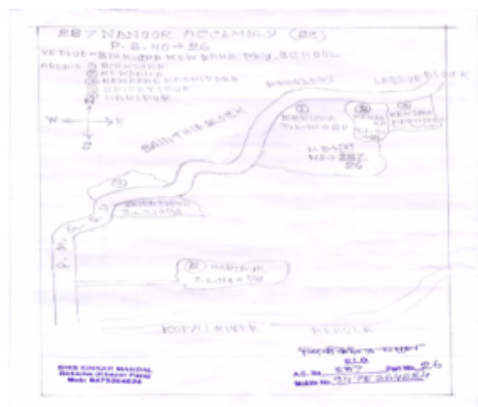

Key MAP View