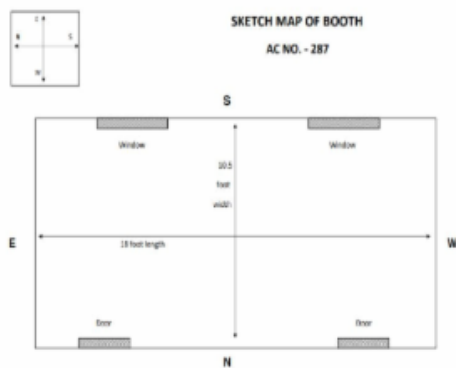

নির্বাচক নিবন্ধন আধিকারিকের স্বাক্ষর

Nazri Naksha

Google Map View

Polling Station Building Front View

Polling Station Front View

Cad View

Key MAP View

1 নাম : সাইরা বানু বিবি স্বামীর নাম: সাইরুপ সেখ বাড়ির নং : n0207 বয়স : 32 লিঙ্গ : মহিলা	AEM2149441 ফটো উপলব্ধ	2 নাম : তোকদিরা বিবি স্বামীর নাম: হাসিবুল সেখ বাড়ির নং : n0206 বয়স : 32 লিঙ্গ : মহিলা	AEM2149375 ফটো উপলব্ধ	3 নাম : মোহাম্মদ রিয়াজুল হক পিতার নাম: মোহাম্মদ রেজাউল হক বাড়ির নং : n0194 বয়স : 36 লিঙ্গ : পুরুষ	CWC2562163 ফটো উপলব্ধ
4 নাম : সামসুন্নেহার বেগম স্বামীর নাম: আশা কাজী বাড়ির নং : n0027 বয়স : 34 লিঙ্গ : মহিলা	AEM1594969 ফটো উপলব্ধ	5 নাম : আশা কাজী পিতার নাম: কাজী আবদুল্লা মহীরুদ্দীন বাড়ির নং : n0027 বয়স : 44 লিঙ্গ : পুরুষ	CWC1331420 ফটো উপলব্ধ	6 নাম : সেখ আসপিয়া বেগম স্বামীর নাম: সেখ সোহরাব বাড়ির নং : n0202 বয়স : 54 লিঙ্গ : মহিলা	AEM1963297 ফটো উপলব্ধ
7 নাম : সেখ সোহরাব পিতার নাম: সেখ ভোলা বাড়ির নং : n0201 বয়স : 63 লিঙ্গ : পুরুষ	AEM1963289 ফটো উপলব্ধ	8 নাম : সৈয়দ শাহ মহসিন আলী পিতার নাম: সৈয়দ শাহ আব্দুল আজিজ বাড়ির নং : n0071 বয়স : 29 লিঙ্গ : পুরুষ	AEM2055614 ফটো উপলব্ধ	9 নাম : আশা বিবি স্বামীর নাম: আশাদুল খাদিম বাড়ির নং : n0045 বয়স : 32 লিঙ্গ : মহিলা	AEM2807717 ফটো উপলব্ধ
10 নাম : সৈয়দ সাহন শাহ জাহাঙ্গির পিতার নাম: আবদুল্লা মহীউদ্দীন ফারুক হা শাহ নি মিয়া বাড়ির নং : n0027 বয়স : 56 লিঙ্গ : পুরুষ	AEM2831808 ফটো উপলব্ধ	11 নাম : সাবিনা ইয়াসমিন পিতার নাম: মহঃ রেজাউল হক বাড়ির নং : n0194 বয়স : 28 লিঙ্গ : মহিলা	AEM2149516 ফটো উপলব্ধ	12 নাম : রূপালী বিবি স্বামীর নাম: শেখ আলম বাড়ির নং : n0249 বয়স : 51 লিঙ্গ : মহিলা	CWC2321214 ফটো উপলব্ধ
13 নাম : সৈয়দ জুলহাজ পিতার নাম: সৈয়দ কামালউদ্দিন বাড়ির নং : এন0027 বয়স : 22 লিঙ্গ : পুরুষ	AEM2883650 ফটো উপলব্ধ	14 নাম : হানুফা বিবি স্বামীর নাম: নওসাদ সেখ বাড়ির নং : n0042 বয়স : 61 লিঙ্গ : মহিলা	CWC1260033 ফটো উপলব্ধ	15 নাম : হাসিনা বিবি স্বামীর নাম: আইনুল সেখ বাড়ির নং : n0042 বয়স : 43 লিঙ্গ : মহিলা	CWC2285187 ফটো উপলব্ধ
16 নাম : কবিতা গড়াই স্বামীর নাম: উজ্জ্বল কুমার গড়াই বাড়ির নং : এন0099 বয়স : 23 লিঙ্গ : মহিলা	YEX2177731 ফটো উপলব্ধ	17 নাম : সূচিত্রা বাউরী পিতার নাম: হীরেন সর্দার বাড়ির নং : n0228 বয়স : 41 লিঙ্গ : মহিলা	AEM2233765 ফটো উপলব্ধ	18 নাম : বুলটি বিবি স্বামীর নাম: রিফ্ট সেখ বাড়ির নং : n0229 বয়স : 30 লিঙ্গ : মহিলা	AEM2233773 ফটো উপলব্ধ
19 নাম : সেখ মানজার আলি পিতার নাম: সেখ ইসমাইল বাড়ির নং : n0234 বয়স : 27 লিঙ্গ : পুরুষ	AEM2233823 ফটো উপলব্ধ	20 নাম : বর্ষা খাতুন বিবি স্বামীর নাম: হাফিজুর রহমান বাড়ির নং : n0237 বয়স : 27 লিঙ্গ : মহিলা	AEM2233856 ফটো উপলব্ধ	21 নাম : আমিনা খাতুন বিবি স্বামীর নাম: রহিম সেখ বাড়ির নং : n0238 বয়স : 31 লিঙ্গ : মহিলা	AEM2233864 ফটো উপলব্ধ
22 নাম : রাজিয়া খাতুন বিবি স্বামীর নাম: দুধু সেখ বাড়ির নং : n0239 বয়স : 27 লিঙ্গ : মহিলা	AEM2233872 ফটো উপলব্ধ	23 নাম : সেখ আবিরুল পিতার নাম: সেখ সোহরাব বাড়ির নং : n0244 বয়স : 27 লিঙ্গ : পুরুষ	AEM2259083 ফটো উপলব্ধ	24 নাম : নাজিফা বিবি সৈয়দা স্বামীর নাম: শাহান শাহ জাহাঙ্গীর সৈয়দ বাড়ির নং : n0027 বয়স : 52 লিঙ্গ : মহিলা	CWC1332949 ফটো উপলব্ধ
25 নাম : শোলন মন্ডল পিতার নাম: গুরু মহম্মদ মন্ডল বাড়ির নং : এন00262 বয়স : 25 লিঙ্গ : পুরুষ	AEM2389229 ফটো উপলব্ধ	26 নাম : ভুলি খাতুন পিতার নাম: গুরু মহম্মদ মন্ডল বাড়ির নং : এন00262 বয়স : 25 লিঙ্গ : মহিলা	AEM2389096 ফটো উপলব্ধ	27 নাম : নুরুন্নেহার বেগম স্বামীর নাম: মহঃ রেজাউল হক বাড়ির নং : n0193 বয়স : 63 লিঙ্গ : মহিলা	CWC2446920 ফটো উপলব্ধ
28 নাম : সৈয়দ শাহ মহম্মদ হাসান পিতার নাম: শাহ আবদুল আজিজ সৈয়দ বাড়ির নং : n0071 বয়স : 34 লিঙ্গ : পুরুষ	AEM1749795 ফটো উপলব্ধ	29 নাম : আলম সেখ পিতার নাম: গোলাম সেখ বাড়ির নং : এন0249 বয়স : 61 লিঙ্গ : পুরুষ	CWC2321206 ফটো উপলব্ধ	30 নাম : জোস্তা খাতুন পিতার নাম: আলম সেখ বাড়ির নং : এন0249 বয়স : 22 লিঙ্গ : মহিলা	AEM2883346 ফটো উপলব্ধ