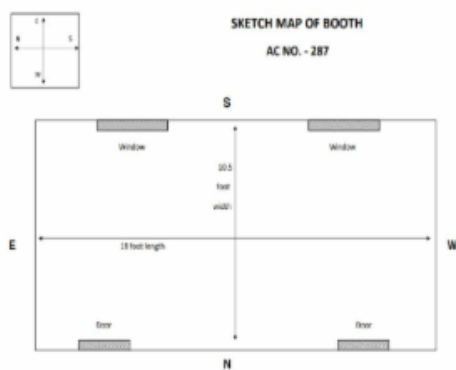

নির্বাচক নিবন্ধন আধিকারিকের স্বাক্ষর

Nazri Naksha

Google Map View

Polling Station Building Front View

Polling Station Front View

Cad View

Key MAP View

1	CWC2291102	নাম : নূরবানু বেগম সেখ স্বামীর নাম: মোজাহার হোসেন সেখ বাড়ির নং : n0107 বয়স : 56 লিঙ্গ : মহিলা	ফটো উপলব্ধ	2	AEM1596410	নাম : মহঃ নাসিরউদ্দিন পিতার নাম: মহঃ মোজাহার হোসেন বাড়ির নং : n0107 বয়স : 36 লিঙ্গ : পুরুষ	ফটো উপলব্ধ	3	AEM1596436	নাম : মনিরুল ইসলাম পিতার নাম: আনিসুর রহমান বাড়ির নং : n0107 বয়স : 35 লিঙ্গ : পুরুষ	ফটো উপলব্ধ
4	AEM1965292	নাম : রুসনাই বিবি স্বামীর নাম: মনিরুল ইসলাম বাড়ির নং : n0107 বয়স : 33 লিঙ্গ : মহিলা	ফটো উপলব্ধ	5	WB/41/283/477073	নাম : সৈয়দ কবির আজম পিতার নাম: সৈয়দ আবুল কাশেম বাড়ির নং : n0113 বয়স : 61 লিঙ্গ : পুরুষ	ফটো উপলব্ধ	6	CWC2508109	নাম : সৈয়দ আবুল হাসেম পিতার নাম: সৈয়দ আব্দুস সালাম বাড়ির নং : n0114 বয়স : 63 লিঙ্গ : পুরুষ	ফটো উপলব্ধ
7	CWC1335488	নাম : মুন্সী ইসলামুল বাসার পিতার নাম: মুন্সী আবুল হাসেম বাড়ির নং : n0118 বয়স : 47 লিঙ্গ : পুরুষ	ফটো উপলব্ধ	8	CWC2508059	নাম : মুন্সী ইনামুল বাসার পিতার নাম: মুন্সী আবুল হাসেম বাড়ির নং : n0118 বয়স : 39 লিঙ্গ : পুরুষ	ফটো উপলব্ধ	9	AEM1402049	নাম : চন্দনা মেটে (মাঝি) স্বামীর নাম: সুনীল মেটে বাড়ির নং : n0118 বয়স : 37 লিঙ্গ : মহিলা	ফটো উপলব্ধ
10	WB/41/283/477170	নাম : আবুল কায়েম পিতার নাম: গোলাম কিবরিয়া বাড়ির নং : n0123 বয়স : 57 লিঙ্গ : পুরুষ	ফটো উপলব্ধ	11	AEM1856897	নাম : সেখ মিরাজ পিতার নাম: জিল্লার রহমান সেখ বাড়ির নং : n0126 বয়স : 31 লিঙ্গ : পুরুষ	ফটো উপলব্ধ	12	CWC2508083	নাম : রওশন আলম পিতার নাম: হাবিবুর রহমান সেখ বাড়ির নং : n0126 বয়স : 39 লিঙ্গ : পুরুষ	ফটো উপলব্ধ
13	WB/41/283/477273	নাম : রওশনআরা বেগম সেখ স্বামীর নাম: হাবিবুররহমান সেখ বাড়ির নং : n0126 বয়স : 63 লিঙ্গ : মহিলা	ফটো উপলব্ধ	14	WB/41/283/477240	নাম : হাবিবুররহমান সেখ পিতার নাম: ইয়াসিনকরিম সেখ বাড়ির নং : n0126 বয়স : 66 লিঙ্গ : পুরুষ	ফটো উপলব্ধ	15	AEM1856871	নাম : দিলসাদ খাঁন পিতার নাম: বর্না খাঁন বাড়ির নং : n0163 বয়স : 34 লিঙ্গ : পুরুষ	ফটো উপলব্ধ
16	CWC2291268	নাম : লাল বানু বেগম স্বামীর নাম: লাল মোহন খাঁন বাড়ির নং : n0163 বয়স : 38 লিঙ্গ : মহিলা	ফটো উপলব্ধ	17	CWC1335652	নাম : আনিকা বেগম খান স্বামীর নাম: মনোয়ার খান বাড়ির নং : n0151 বয়স : 43 লিঙ্গ : মহিলা	ফটো উপলব্ধ	18	WB/41/283/477524	নাম : মুনোয়ার খান পিতার নাম: জিলাই খান বাড়ির নং : n0151 বয়স : 50 লিঙ্গ : পুরুষ	ফটো উপলব্ধ
19	WB/41/283/477143	নাম : মনোফা বিবি স্বামীর নাম: জিলাই খান বাড়ির নং : n0151 বয়স : 71 লিঙ্গ : মহিলা	ফটো উপলব্ধ	20	AEM1856830	নাম : আরিক খাঁন পিতার নাম: হাসিল খাঁন বাড়ির নং : n0147 বয়স : 31 লিঙ্গ : পুরুষ	ফটো উপলব্ধ	21	WB/41/283/477542	নাম : সালাম খান পিতার নাম: নুরমহমদ খান বাড়ির নং : n0141 বয়স : 55 লিঙ্গ : পুরুষ	ফটো উপলব্ধ
22	WB/41/283/477504	নাম : সায়মা বিবি স্বামীর নাম: নুরমহমদ খান বাড়ির নং : n0141 বয়স : 76 লিঙ্গ : মহিলা	ফটো উপলব্ধ	23	AEM3070265	নাম : নুরেফা খাতুন পিতার নাম: সালাম খান বাড়ির নং : এন0141 বয়স : 20 লিঙ্গ : মহিলা	ফটো উপলব্ধ	24	WB/41/283/477526	নাম : উজ্জ্বলা বেগম পিতার নাম: কালাম সেখ বাড়ির নং : n0106 বয়স : 38 লিঙ্গ : মহিলা	ফটো উপলব্ধ
25	AEM2056596	নাম : নাজির কাজী পিতার নাম: কামাল কাজী বাড়ির নং : n0062 বয়স : 29 লিঙ্গ : পুরুষ	ফটো উপলব্ধ	26	AEM1965037	নাম : ইউসুফ কাজী পিতার নাম: আশাই কাজী বাড়ির নং : n0062 বয়স : 30 লিঙ্গ : পুরুষ	ফটো উপলব্ধ	27	CWC2291276	নাম : হাবিবা বিবি স্বামীর নাম: সালাম খাঁন বাড়ির নং : n0112 বয়স : 39 লিঙ্গ : মহিলা	ফটো উপলব্ধ
28	AEM1664549	নাম : মহম্মদ আলী পিতার নাম: মহম্মদ জালালউদ্দিন আমেদ বাড়ির নং : n0112 বয়স : 46 লিঙ্গ : পুরুষ	ফটো উপলব্ধ	29	CWC2290682	নাম : ইয়াসমিনারা বেগম স্বামীর নাম: কাজী সামসুল হুদা বাড়ির নং : n0060 বয়স : 43 লিঙ্গ : মহিলা	ফটো উপলব্ধ	30	KVQ2438000	নাম : রাকিবা খাতুন স্বামীর নাম: কাজী মনসুর হাবিবুল্লাহ বাড়ির নং : n0060 বয়স : 41 লিঙ্গ : মহিলা	ফটো উপলব্ধ