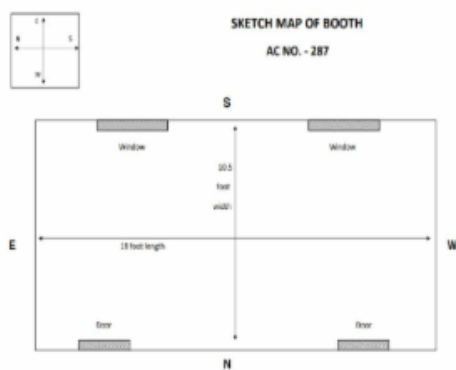

নির্বাচক নিবন্ধন আধিকারিকের স্বাক্ষর

Nazri Naksha

Google Map View

Polling Station Building Front View

Polling Station Front View

Cad View

Key MAP View

1 নাম : মঞ্জু লোহার স্বামীর নাম : নীল কুমার লোহার বাড়ির নং : n0002 বয়স : 50 লিঙ্গ : মহিলা	AEM2581320 ফটো উপলব্ধ	2 নাম : নীলকুমার লোহার পিতার নাম : লক্ষ্মীনারায়ন লোহার বাড়ির নং : n0002 বয়স : 60 লিঙ্গ : পুরুষ	AEM2581189 ফটো উপলব্ধ	3 নাম : মান্নিপ লোহার স্বামীর নাম : মিতুন লোহার বাড়ির নং : n0002 বয়স : 31 লিঙ্গ : মহিলা	AEM1965904 ফটো উপলব্ধ
4 নাম : মিতুন লোহার পিতার নাম : নীল কুমার লোহার বাড়ির নং : n0002 বয়স : 40 লিঙ্গ : পুরুষ	CWC2374874 ফটো উপলব্ধ	5 নাম : পারিজাত কর্মকার পিতার নাম : কার্তিক চন্দ্র কর্মকার বাড়ির নং : এন0079 বয়স : 21 লিঙ্গ : পুরুষ	AEM2962470 ফটো উপলব্ধ	6 নাম : কার্তিক চন্দ্র কর্মকার পিতার নাম : বিপদ তারন কর্মকার বাড়ির নং : n0079 বয়স : 60 লিঙ্গ : পুরুষ	AEM2581163 ফটো উপলব্ধ
7 নাম : পদ্মা কর্মকার স্বামীর নাম : কার্তিক চন্দ্র কর্মকার বাড়ির নং : n0079 বয়স : 47 লিঙ্গ : মহিলা	CWC1254259 ফটো উপলব্ধ	8 নাম : তাপস ঘোষ পিতার নাম : জয়দেব ঘোষ বাড়ির নং : n0091 বয়স : 43 লিঙ্গ : পুরুষ	CWC1339357 ফটো উপলব্ধ	9 নাম : চম্পা ঘোষ স্বামীর নাম : তাপস ঘোষ বাড়ির নং : n0091 বয়স : 37 লিঙ্গ : মহিলা	CWC1339472 ফটো উপলব্ধ
10 নাম : কাজল ঘোষ স্বামীর নাম : মানস কুমার ঘোষ বাড়ির নং : n0070 বয়স : 35 লিঙ্গ : মহিলা	CWC2448603 ফটো উপলব্ধ	11 নাম : জয়ন্ত ঘোষ পিতার নাম : সন্তোষ ঘোষ বাড়ির নং : n0110 বয়স : 31 লিঙ্গ : পুরুষ	AEM1857143 ফটো উপলব্ধ	12 নাম : সুকান্ত ঘোষ পিতার নাম : সন্তোষ ঘোষ বাড়ির নং : n0110 বয়স : 29 লিঙ্গ : পুরুষ	AEM2057032 ফটো উপলব্ধ
13 নাম : সাধনা ঘোষ স্বামীর নাম : সন্তোষ ঘোষ বাড়ির নং : n0111 বয়স : 55 লিঙ্গ : মহিলা	WB/41/283/480124 ফটো উপলব্ধ	14 নাম : নন্দন ঘোষ পিতার নাম : গৌরচন্দ্র ঘোষ বাড়ির নং : n0061 বয়স : 42 লিঙ্গ : পুরুষ	CWC2042570 ফটো উপলব্ধ	15 নাম : সাগরী ঘোষ স্বামীর নাম : হাবল ঘোষ বাড়ির নং : n0091 বয়স : 58 লিঙ্গ : মহিলা	AEM2581072 ফটো উপলব্ধ
16 নাম : হাবল ঘোষ পিতার নাম : হেগো ঘোষ বাড়ির নং : n0091 বয়স : 63 লিঙ্গ : পুরুষ	AEM2580900 ফটো উপলব্ধ	17 নাম : প্রতিভা ঘোষ স্বামীর নাম : গৌরচন্দ্র ঘোষ বাড়ির নং : n0061 বয়স : 57 লিঙ্গ : মহিলা	CWC1253848 ফটো উপলব্ধ	18 নাম : গৌতম মণ্ডল পিতার নাম : সনৎ মণ্ডল বাড়ির নং : n0061 বয়স : 53 লিঙ্গ : পুরুষ	WB/41/283/483048 ফটো উপলব্ধ
19 নাম : প্রতিমা মণ্ডল স্বামীর নাম : গৌতম মণ্ডল বাড়ির নং : n0061 বয়স : 49 লিঙ্গ : মহিলা	WB/41/283/483259 ফটো উপলব্ধ	20 নাম : অক্ষয় মন্ডল পিতার নাম : গৌতম মন্ডল বাড়ির নং : n0061 বয়স : 30 লিঙ্গ : পুরুষ	AEM1965888 ফটো উপলব্ধ	21 নাম : কানাই চন্দ্র ঘোষ পিতার নাম : হরিহর ঘোষ বাড়ির নং : n0070 বয়স : 36 লিঙ্গ : পুরুষ	AEM1402130 ফটো উপলব্ধ
22 নাম : মানস কুমার ঘোষ পিতার নাম : হাবল ঘোষ বাড়ির নং : n0091 বয়স : 43 লিঙ্গ : পুরুষ	CWC1336890 ফটো উপলব্ধ	23 নাম : সন্তোষ ঘোষ পিতার নাম : বিশ্বনাথ ঘোষ বাড়ির নং : n0110 বয়স : 56 লিঙ্গ : পুরুষ	WB/41/283/480262 ফটো উপলব্ধ	24 নাম : মুনাল ঘোষ পিতার নাম : মানস কুমার ঘোষ বাড়ির নং : এন0091 বয়স : 21 লিঙ্গ : মহিলা	AEM2962744 ফটো উপলব্ধ
25 নাম : সুস্মিতা মেটে স্বামীর নাম : সুকান্ত ঘোষ বাড়ির নং : এন00110 বয়স : 22 লিঙ্গ : মহিলা	AEM2886943 ফটো উপলব্ধ	26 নাম : লক্ষী ঘোষ স্বামীর নাম : নন্দন ঘোষ বাড়ির নং : এন0061 বয়স : 23 লিঙ্গ : মহিলা	AEM2824944 ফটো উপলব্ধ	27 নাম : পিন্ধি ঘোষ স্বামীর নাম : বিষ্ণুপদ ঘোষ বাড়ির নং : এন.এচ.এন বয়স : 32 লিঙ্গ : মহিলা	AEM1857101 ফটো উপলব্ধ
28 নাম : মহানন্দ ঘোষ পিতার নাম : আশুতোষ ঘোষ বাড়ির নং : এন.এইচ.এন বয়স : 46 লিঙ্গ : পুরুষ	CWC1254317 ফটো উপলব্ধ	29 নাম : আশুতোষ ঘোষ পিতার নাম : বিশ্বনাথ ঘোষ বাড়ির নং : এন.এচ.এন বয়স : 70 লিঙ্গ : পুরুষ	AEM2581049 ফটো উপলব্ধ	30 নাম : বিষ্ণুপদ ঘোষ পিতার নাম : আশুতোষ ঘোষ বাড়ির নং : এন.এচ.এন বয়স : 43 লিঙ্গ : পুরুষ	CWC2042588 ফটো উপলব্ধ