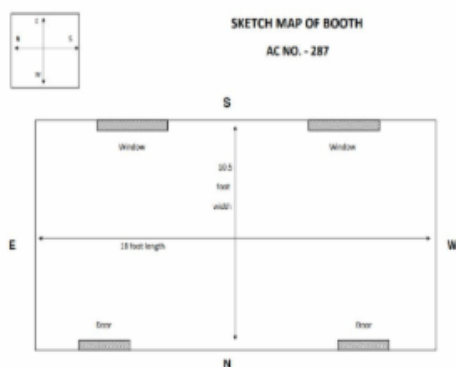

নির্বাচক নিবন্ধন আধিকারিকের স্বাক্ষর

Nazri Naksha

Google Map View

Polling Station Building Front View

Polling Station Front View

Cad View

Key MAP View

1 নাম : অজিজুল রহমান পিতার নাম: গোলাম কাদের বাড়ির নং : n0012 বয়স : 42 লিঙ্গ : পুরুষ	AEM3100377 ফটো উপলব্ধ	2 নাম : দিলবাহার সেখ পিতার নাম: অজিজুল রহমান বাড়ির নং : n0012 বয়স : 30 লিঙ্গ : পুরুষ	AEM1994029 ফটো উপলব্ধ	3 নাম : নূর আলি সেখ পিতার নাম: জোহাদ সেখ বাড়ির নং : n0036 বয়স : 73 লিঙ্গ : পুরুষ	AEM1189802 ফটো উপলব্ধ
4 নাম : উলফা বিবি স্বামীর নাম: নূর আলি সেখ বাড়ির নং : n0036 বয়স : 63 লিঙ্গ : মহিলা	AEM1189810 ফটো উপলব্ধ	5 নাম : আহিনুর বিবি স্বামীর নাম: সরিফ সেখ বাড়ির নং : n0036 বয়স : 37 লিঙ্গ : মহিলা	AEM1966274 ফটো উপলব্ধ	6 নাম : নারদ খাঁ পিতার নাম: কাসেম খাঁ বাড়ির নং : n0036 বয়স : 67 লিঙ্গ : পুরুষ	WB/41/283/495482 ফটো উপলব্ধ
7 নাম : নূরজাহান বিবি খাঁ স্বামীর নাম: নারদ খাঁ বাড়ির নং : n0036 বয়স : 60 লিঙ্গ : মহিলা	WB/41/283/495500 ফটো উপলব্ধ	8 নাম : ভ্রমর খাঁ পিতার নাম: নারদ খাঁ বাড়ির নং : n0036 বয়স : 37 লিঙ্গ : পুরুষ	AEM1189844 ফটো উপলব্ধ	9 নাম : আসতুরা বিবি স্বামীর নাম: ভ্রমর খাঁ বাড়ির নং : n0036 বয়স : 32 লিঙ্গ : মহিলা	AEM1966332 ফটো উপলব্ধ
10 নাম : সাহিনুর বিবি স্বামীর নাম: জামির সেখ বাড়ির নং : n0036 বয়স : 36 লিঙ্গ : মহিলা	AEM1189869 ফটো উপলব্ধ	11 নাম : টরিস সেখ পিতার নাম: নূর আলি সেখ বাড়ির নং : n0036 বয়স : 35 লিঙ্গ : পুরুষ	AEM1597145 ফটো উপলব্ধ	12 নাম : বসিম খাঁ পিতার নাম: আব্দুল বারিক খাঁ বাড়ির নং : n0036 বয়স : 38 লিঙ্গ : পুরুষ	AEM1189851 ফটো উপলব্ধ
13 নাম : মাখন খাঁ পিতার নাম: নারদ খাঁ বাড়ির নং : n0036 বয়স : 36 লিঙ্গ : পুরুষ	CWC2563666 ফটো উপলব্ধ	14 নাম : জ্যোৎস্না খাতুন স্বামীর নাম: বসিম খাঁ বাড়ির নং : n0036 বয়স : 32 লিঙ্গ : মহিলা	AEM1966399 ফটো উপলব্ধ	15 নাম : আকিলা বিবি মায়ের নাম: সোনা বিবি খাঁ বাড়ির নং : n0018 বয়স : 54 লিঙ্গ : মহিলা	CWC2563708 ফটো উপলব্ধ
16 নাম : সাবিলা বিবি মায়ের নাম: সোনা বিবি খাঁ বাড়ির নং : n0018 বয়স : 36 লিঙ্গ : মহিলা	CWC2563716 ফটো উপলব্ধ	17 নাম : ইন্দাল খাঁ পিতার নাম: মোনাই খাঁ বাড়ির নং : n0018 বয়স : 47 লিঙ্গ : পুরুষ	WB/41/283/495557 ফটো উপলব্ধ	18 নাম : আলফা বিবি খাঁ স্বামীর নাম: ইন্দাল খাঁ বাড়ির নং : n0018 বয়স : 40 লিঙ্গ : মহিলা	CWC2293942 ফটো উপলব্ধ
19 নাম : নাছ পিতার নাম: রহিদ বাড়ির নং : n0001 বয়স : 67 লিঙ্গ : পুরুষ	AEM1966316 ফটো উপলব্ধ	20 নাম : মহফুল বিবি খাঁ স্বামীর নাম: নাছ খাঁ বাড়ির নং : n0001 বয়স : 61 লিঙ্গ : মহিলা	WB/41/283/495101 ফটো উপলব্ধ	21 নাম : আলেয়া বিবি স্বামীর নাম: ইল্লাচ খাঁ বাড়ির নং : n0071 বয়স : 54 লিঙ্গ : মহিলা	WB/41/283/516329 ফটো উপলব্ধ
22 নাম : আলাম খাঁ পিতার নাম: কলম খাঁ বাড়ির নং : n0273 বয়স : 27 লিঙ্গ : পুরুষ	AEM2235828 ফটো উপলব্ধ	23 নাম : ফরিদ খাঁ পিতার নাম: আব্দুল বারিক খাঁ বাড়ির নং : n0036 বয়স : 38 লিঙ্গ : পুরুষ	AEM2320182 ফটো উপলব্ধ	24 নাম : নাজেরা বিবি স্বামীর নাম: মাখন খাঁ বাড়ির নং : n0036 বয়স : 39 লিঙ্গ : মহিলা	AEM1189836 ফটো উপলব্ধ
25 নাম : আলি হোসেন খাঁ পিতার নাম: বেলু খাঁ বাড়ির নং : n0271 বয়স : 27 লিঙ্গ : পুরুষ	AEM2235802 ফটো উপলব্ধ	26 নাম : জমির সেখ পিতার নাম: নূর আলি সেখ বাড়ির নং : কাজিরপাড়া বয়স : 41 লিঙ্গ : পুরুষ	AEM1597210 ফটো উপলব্ধ	27 নাম : রুপা খাতুন স্বামীর নাম: শাহজাহান খান বাড়ির নং : নং223 বয়স : 31 লিঙ্গ : মহিলা	TCK1848563 ফটো উপলব্ধ
28 নাম : লুৎফা বিবি স্বামীর নাম: মানু খাঁ বাড়ির নং : এন.এচ.এন বয়স : 42 লিঙ্গ : মহিলা	CWC1977123 ফটো উপলব্ধ	29 নাম : রওসোনারা খাতুন স্বামীর নাম: মহঃ রনিক সেখ বাড়ির নং : n0210 বয়স : 25 লিঙ্গ : মহিলা	AEM2395101 ফটো উপলব্ধ	30 নাম : সাবিনা খাতুন স্বামীর নাম: রবিউল আলম বাড়ির নং : নং247 বয়স : 34 লিঙ্গ : মহিলা	AEM1649367 ফটো উপলব্ধ