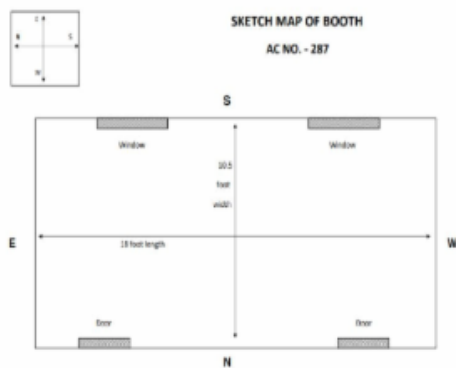

নির্বাচক নিবন্ধন আধিকারিকের স্বাক্ষর

Nazri Naksha

Google Map View

Polling Station Building Front View

Polling Station Front View

Cad View

Key MAP View

1 নাম : ফতেমা বিবি স্বামীর নাম: মিঠেন সেখ বাড়ির নং : এন.এইচ.এন বয়স : 37 লিঙ্গ : মহিলা	AEM1195148 ফটো উপলব্ধ	2 নাম : রীনা বেগম স্বামীর নাম: সিরাজুল ইসলাম বাড়ির নং : n0231 বয়স : 37 লিঙ্গ : মহিলা	AEM1967389 ফটো উপলব্ধ	3 নাম : রুনা বিবি স্বামীর নাম: সেখ সানোয়ার আলি বাড়ির নং : n0251 বয়স : 35 লিঙ্গ : মহিলা	AEM1598069 ফটো উপলব্ধ
4 নাম : সাফিমা বিবি মোল্লা স্বামীর নাম: সারাফৎ মোল্লা বাড়ির নং : n0242 বয়স : 46 লিঙ্গ : মহিলা	AEM1402551 ফটো উপলব্ধ	5 নাম : শুকরুনা বিবি স্বামীর নাম: মারু মোল্লা বাড়ির নং : n0238 বয়স : 69 লিঙ্গ : মহিলা	WB/41/283/492092 ফটো উপলব্ধ	6 নাম : পাতু বিবি স্বামীর নাম: আব্দুস সালাম মোল্লা বাড়ির নং : n0233 বয়স : 69 লিঙ্গ : মহিলা	CWC1343805 ফটো উপলব্ধ
7 নাম : কাজি আবুল মনসুর পিতার নাম: কাজি আবুল আরিফ বাড়ির নং : n0231 বয়স : 39 লিঙ্গ : পুরুষ	CWC2375285 ফটো উপলব্ধ	8 নাম : বিলকিস বিবি স্বামীর নাম: সজন খান বাড়ির নং : n0273 বয়স : 27 লিঙ্গ : মহিলা	AEM2236271 ফটো উপলব্ধ	9 নাম : জনেরা বিবি স্বামীর নাম: আজাদ খা বাড়ির নং : n0236 বয়স : 33 লিঙ্গ : মহিলা	WB/41/283/492100 ফটো উপলব্ধ
10 নাম : হাসিনা বিবি স্বামীর নাম: সেখ আনারুল হক বাড়ির নং : N0047 বয়স : 50 লিঙ্গ : মহিলা	AEM2335016 ফটো উপলব্ধ	11 নাম : এমডি বাকিতুল্লা পিতার নাম: বাসিজুর রহমান বাড়ির নং : n0289 বয়স : 30 লিঙ্গ : পুরুষ	AEM2236438 ফটো উপলব্ধ	12 নাম : মোসাম্মাত ফতেমা খাতুন স্বামীর নাম: কাজি আব্দুল আরিফ বাড়ির নং : n0229 বয়স : 63 লিঙ্গ : মহিলা	CWC1343789 ফটো উপলব্ধ
13 নাম : আলেমা বিবি স্বামীর নাম: জাহাঙ্গীর মোল্লা বাড়ির নং : N.H.N বয়স : 35 লিঙ্গ : মহিলা	AEM1598093 ফটো উপলব্ধ	14 নাম : শেফালী বেগম স্বামীর নাম: মতালেব হোসেন বাড়ির নং : এন.এচ.এন বয়স : 43 লিঙ্গ : মহিলা	CWC1344076 ফটো উপলব্ধ	15 নাম : হালিমা খাতুন (বিবি) স্বামীর নাম: রবিউল হক বাড়ির নং : n0228 বয়স : 66 লিঙ্গ : মহিলা	AEM2935070 ফটো উপলব্ধ
16 নাম : মাকসুমা বিবি স্বামীর নাম: বাবু সেখ বাড়ির নং : n0266 বয়স : 33 লিঙ্গ : মহিলা	AEM2236206 ফটো উপলব্ধ	17 নাম : মোল্লা মহিউদ্দিন পিতার নাম: আব্দুলআলিম মোল্লা বাড়ির নং : N.H.N বয়স : 51 লিঙ্গ : পুরুষ	AEM2832244 ফটো উপলব্ধ	18 নাম : মোসামদ নাসিরা খাতুন স্বামীর নাম: মোল্লা নাসিম উদ্দিন বাড়ির নং : N.H.N বয়স : 32 লিঙ্গ : মহিলা	AEM2298255 ফটো উপলব্ধ
19 নাম : মোল্লা নাসিম উদ্দিন পিতার নাম: মোল্লা আব্দুল আলিম বাড়ির নং : N.H.N বয়স : 41 লিঙ্গ : পুরুষ	AEM1197789 ফটো উপলব্ধ	20 নাম : মোল্লা বাসিরউদ্দিন পিতার নাম: আব্দুল আলিম বাড়ির নং : N.H.N বয়স : 34 লিঙ্গ : পুরুষ	CWC2509115 ফটো উপলব্ধ	21 নাম : আসমিরা খাতুন স্বামীর নাম: কদর সেখ বাড়ির নং : N.H.N বয়স : 28 লিঙ্গ : মহিলা	AEM2236099 ফটো উপলব্ধ
22 নাম : মিরাতুন নাহার স্বামীর নাম: মোল্লা মহিউদ্দিন বাড়ির নং : N.H.N বয়স : 41 লিঙ্গ : মহিলা	AEM1197805 ফটো উপলব্ধ	23 নাম : সাহিদা বিবি স্বামীর নাম: নজরুল মোল্লা বাড়ির নং : n0240 বয়স : 39 লিঙ্গ : মহিলা	AEM1196401 ফটো উপলব্ধ	24 নাম : পারভীন আখতার পিতার নাম: মহঃ আকরম হোসেন বাড়ির নং : এন0183 বয়স : 25 লিঙ্গ : মহিলা	AEM2368421 ফটো উপলব্ধ
25 নাম : সাবির সেখ পিতার নাম: সেখ আসগার আলি বাড়ির নং : এন0020 বয়স : 22 লিঙ্গ : পুরুষ	AEM2885234 ফটো উপলব্ধ	26 নাম : সেখ আসগার আলি পিতার নাম: সেখ আলি হোসেন বাড়ির নং : n0020 বয়স : 50 লিঙ্গ : পুরুষ	AEM2587624 ফটো উপলব্ধ	27 নাম : জামিলা বিবি স্বামীর নাম: সেখ আসগার আলি বাড়ির নং : n0020 বয়স : 40 লিঙ্গ : মহিলা	CWC2296002 ফটো উপলব্ধ
28 নাম : সফি জুল ইসলাম পিতার নাম: শুকুর সেখ বাড়ির নং : এন.এচ.এন বয়স : 23 লিঙ্গ : পুরুষ	AEM2828325 ফটো উপলব্ধ	29 নাম : মহঃ ওয়ায়েস পিতার নাম: মহঃ সফিকুল আলম বাড়ির নং : এন0036 বয়স : 23 লিঙ্গ : পুরুষ	AEM2827905 ফটো উপলব্ধ	30 নাম : সালমা বিবি অন্যান্য: নুরেজ খান বাড়ির নং : n0012 বয়স : 28 লিঙ্গ : মহিলা	AEM2322022 ফটো উপলব্ধ