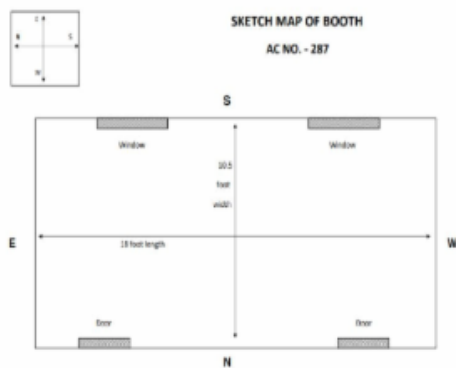

নির্বাচক নিবন্ধন আধিকারিকের স্বাক্ষর

Nazri Naksha

Google Map View

Polling Station Building Front View

Polling Station Front View

Cad View

Key MAP View

1	WB/41/283/501204	নাম : বুলু বাগ্দী (মাঝি) স্বামীর নাম : নবকুমার মাঝি বাড়ির নং : n0232 বয়স : 63 লিঙ্গ : মহিলা	ফটো উপলব্ধ	2	WB/41/283/501718	নাম : নবকুমার মাঝি পিতার নাম : দুলাল মাঝি বাড়ির নং : n0232 বয়স : 59 লিঙ্গ : পুরুষ	ফটো উপলব্ধ	3	AEM2236875	নাম : সবিতা (মোহান্ত)ঘোষ স্বামীর নাম : বুদ্ধদেব ঘোষ বাড়ির নং : n0326 বয়স : 27 লিঙ্গ : মহিলা	ফটো উপলব্ধ
4	AEM1860246	নাম : তাপসী (সরকার)মণ্ডল স্বামীর নাম : সঞ্জয় মণ্ডল বাড়ির নং : n0305 বয়স : 33 লিঙ্গ : মহিলা	ফটো উপলব্ধ	5	AEM2841054	নাম : গৌর গোপাল অধিকারী পিতার নাম : নারায়ণ প্রসাদ অধিকারী বাড়ির নং : n0007 বয়স : 64 লিঙ্গ : পুরুষ	ফটো উপলব্ধ	6	CWC1345206	নাম : তিজারানী অধিকারী স্বামীর নাম : নিত্যানন্দ অধিকারী বাড়ির নং : n0003 বয়স : 52 লিঙ্গ : মহিলা	ফটো উপলব্ধ
7	CWC1256247	নাম : নিত্যানন্দ অধিকারী পিতার নাম : সনৎ কুমার অধিকারী বাড়ির নং : n0003 বয়স : 58 লিঙ্গ : পুরুষ	ফটো উপলব্ধ	8	AEM2313575	নাম : লিপিকা অধিকারী পিতার নাম : দেবকুমার অধিকারী বাড়ির নং : n0004 বয়স : 26 লিঙ্গ : মহিলা	ফটো উপলব্ধ	9	AEM1968148	নাম : খোকন অধিকারী পিতার নাম : নিত্যানন্দ অধিকারী বাড়ির নং : n0003 বয়স : 30 লিঙ্গ : পুরুষ	ফটো উপলব্ধ
10	CWC1256072	নাম : দেবকুমার অধিকারী পিতার নাম : সনৎ কুমার অধিকারী বাড়ির নং : n0004 বয়স : 56 লিঙ্গ : পুরুষ	ফটো উপলব্ধ	11	CWC2298610	নাম : দীপিকা অধিকারী স্বামীর নাম : দেব কুমার অধিকারী বাড়ির নং : n0004 বয়স : 43 লিঙ্গ : মহিলা	ফটো উপলব্ধ	12	WB/41/283/501464	নাম : জীবনধন অধিকারী পিতার নাম : নারায়ন অধিকারী বাড়ির নং : n0006 বয়স : 73 লিঙ্গ : পুরুষ	ফটো উপলব্ধ
13	WB/41/283/501420	নাম : মালারানী অধিকারী স্বামীর নাম : জীবনধন অধিকারী বাড়ির নং : n0006 বয়স : 62 লিঙ্গ : মহিলা	ফটো উপলব্ধ	14	WB/41/283/501010	নাম : রবীন্দ্রনাথ অধিকারী পিতার নাম : নারায়ন অধিকারী বাড়ির নং : n0006 বয়স : 69 লিঙ্গ : পুরুষ	ফটো উপলব্ধ	15	CWC1345198	নাম : ধীরারানী অধিকারী স্বামীর নাম : গৌর গোপাল অধিকারী বাড়ির নং : n0007 বয়স : 59 লিঙ্গ : মহিলা	ফটো উপলব্ধ
16	WB/41/284/162531	নাম : বন্দনা কৈবর্ত(ঘোষ) স্বামীর নাম : ননীচূড়া ঘোষ বাড়ির নং : n0306 বয়স : 52 লিঙ্গ : মহিলা	ফটো উপলব্ধ	17	WB/41/283/501274	নাম : ফিরোজা খাঁ স্বামীর নাম : শাহদৎ খাঁ বাড়ির নং : n0008 বয়স : 58 লিঙ্গ : মহিলা	ফটো উপলব্ধ	18	CWC2298644	নাম : লতিকা গড়াই স্বামীর নাম : অমর নাথ গড়াই বাড়ির নং : n0010 বয়স : 42 লিঙ্গ : মহিলা	ফটো উপলব্ধ
19	AEM2287886	নাম : চিন্ময় গড়াই মায়ের নাম : লতিকা গড়াই বাড়ির নং : n0010 বয়স : 26 লিঙ্গ : পুরুষ	ফটো উপলব্ধ	20	AEM2968949	নাম : বাসন্তী গড়াই স্বামীর নাম : চিন্ময় গড়াই বাড়ির নং : এন0016 বয়স : 22 লিঙ্গ : মহিলা	ফটো উপলব্ধ	21	AEM1599224	নাম : তন্ময় গড়াই পিতার নাম : অমর গড়াই বাড়ির নং : n0010 বয়স : 36 লিঙ্গ : পুরুষ	ফটো উপলব্ধ
22	WB/41/283/501269	নাম : সন্ধ্যারানী গড়াই স্বামীর নাম : বিশ্বনাথ গড়াই বাড়ির নং : n0009 বয়স : 64 লিঙ্গ : মহিলা	ফটো উপলব্ধ	23	CWC2298651	নাম : তামাল কৃষ্ণ গড়াই পিতার নাম : বিশ্বনাথ গড়াই বাড়ির নং : n0009 বয়স : 42 লিঙ্গ : পুরুষ	ফটো উপলব্ধ	24	AEM1859511	নাম : করবী গড়াই স্বামীর নাম : তামাল কৃষ্ণ গড়াই বাড়ির নং : n0009 বয়স : 31 লিঙ্গ : মহিলা	ফটো উপলব্ধ
25	CWC2509768	নাম : তনুশ্রী ঘোষ পিতার নাম : দিলীপ কুমার ঘোষ বাড়ির নং : n0009 বয়স : 40 লিঙ্গ : মহিলা	ফটো উপলব্ধ	26	CWC2299931	নাম : কৌশিক ঘোষ পিতার নাম : সনাতন ঘোষ বাড়ির নং : n0012 বয়স : 41 লিঙ্গ : পুরুষ	ফটো উপলব্ধ	27	AEM1859396	নাম : আল্পনা ঘোষ স্বামীর নাম : কৌশিক ঘোষ বাড়ির নং : n0012 বয়স : 31 লিঙ্গ : মহিলা	ফটো উপলব্ধ
28	CWC2298768	নাম : সুজিত ঘোষ পিতার নাম : সনাতন ঘোষ বাড়ির নং : n0012 বয়স : 40 লিঙ্গ : পুরুষ	ফটো উপলব্ধ	29	AEM1212281	নাম : মিঠুন ঘোষ পিতার নাম : গোপালচন্দ্র ঘোষ বাড়ির নং : n0013 বয়স : 36 লিঙ্গ : পুরুষ	ফটো উপলব্ধ	30	WB/41/283/501425	নাম : গোপালী ঘোষ স্বামীর নাম : পঞ্চানন ঘোষ বাড়ির নং : n0015 বয়স : 62 লিঙ্গ : মহিলা	ফটো উপলব্ধ