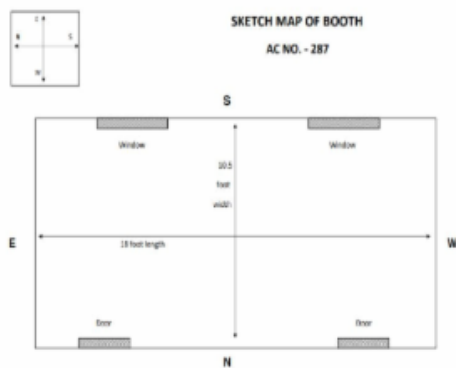

নির্বাচক নিবন্ধন আধিকারিকের স্বাক্ষর

Nazri Naksha

Google Map View

Polling Station Building Front View

Polling Station Front View

Cad View

Key MAP View

বিধানসভা নির্বাচনকেন্দ্রের নং, নাম : 287-নান্দুর
ভাগ নং, নাম : 1-গ্রাম-ভেঁপুরা