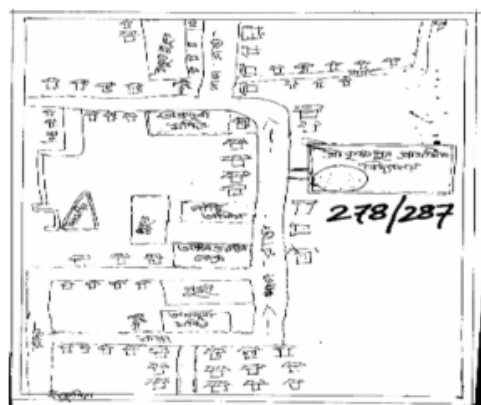

নির্বাচক নিবন্ধন আধিকারিকের স্বাক্ষর

Nazri Naksha

Google Map View

Polling Station Building Front View

Polling Station Front View

Cad View

Key MAP View

1 নাম : সন্তোষী পাল স্বামীর নাম: তপন পাল বাড়ির নং : n0207 বয়স : 37 লিঙ্গ : মহিলা	AEM1403161 ফটো উপলব্ধ	2 নাম : প্রশান্ত অধিকারী পিতার নাম: বিমান অধিকারী বাড়ির নং : n0186 বয়স : 53 লিঙ্গ : পুরুষ	CWC2301331 ফটো উপলব্ধ	3 নাম : অসিত চট্টোপাধ্যায় পিতার নাম: বসন্ত চট্টোপাধ্যায় বাড়ির নং : n0145 বয়স : 59 লিঙ্গ : পুরুষ	WB/41/283/507025 ফটো উপলব্ধ
4 নাম : মুনমুন চট্টোপাধ্যায় স্বামীর নাম: অসিত চট্টোপাধ্যায় বাড়ির নং : n0145 বয়স : 56 লিঙ্গ : মহিলা	WB/41/283/507032 ফটো উপলব্ধ	5 নাম : তাপসী চট্টোপাধ্যায় স্বামীর নাম: প্রবাল চট্টোপাধ্যায় বাড়ির নং : n0145 বয়স : 61 লিঙ্গ : মহিলা	WB/41/283/507155 ফটো উপলব্ধ	6 নাম : রামপ্রসাদ চ্যাটাঙ্গী পিতার নাম: বসন্ত কুমার চ্যাটাঙ্গী বাড়ির নং : n0145 বয়স : 55 লিঙ্গ : পুরুষ	WB/41/283/507459 ফটো উপলব্ধ
7 নাম : শ্যামলী চ্যাটাঙ্গী স্বামীর নাম: রামপ্রসাদ চ্যাটাঙ্গী বাড়ির নং : n0145 বয়স : 42 লিঙ্গ : মহিলা	AEM1667641 ফটো উপলব্ধ	8 নাম : প্রদীপ চ্যাটাঙ্গী পিতার নাম: প্রবাল চ্যাটাঙ্গী বাড়ির নং : n0145 বয়স : 30 লিঙ্গ : পুরুষ	AEM1969302 ফটো উপলব্ধ	9 নাম : যুথিকা চট্টোপাধ্যায় স্বামীর নাম: অনাদি চট্টোপাধ্যায় বাড়ির নং : n0150 বয়স : 76 লিঙ্গ : মহিলা	WB/41/283/507166 ফটো উপলব্ধ
10 নাম : সুভদ্রা চ্যাটাঙ্গী স্বামীর নাম: সোমনাথ চ্যাটাঙ্গী বাড়ির নং : n0149 বয়স : 38 লিঙ্গ : মহিলা	AEM1600048 ফটো উপলব্ধ	11 নাম : সোমনাথ চ্যাটাঙ্গী পিতার নাম: কুড়োরাম চ্যাটাঙ্গী বাড়ির নং : n0149 বয়স : 47 লিঙ্গ : পুরুষ	CWC1257260 ফটো উপলব্ধ	12 নাম : শিবানী চট্টোপাধ্যায় স্বামীর নাম: কুড়োরাম চট্টোপাধ্যায় বাড়ির নং : n0149 বয়স : 71 লিঙ্গ : মহিলা	WB/41/283/507020 ফটো উপলব্ধ
13 নাম : সুমন্ত চট্টোপাধ্যায় পিতার নাম: সুকুমার চট্টোপাধ্যায় বাড়ির নং : n0146 বয়স : 35 লিঙ্গ : পুরুষ	AEM1600055 ফটো উপলব্ধ	14 নাম : মণিমালা চট্টোপাধ্যায় স্বামীর নাম: সুকুমার চট্টোপাধ্যায় বাড়ির নং : n0146 বয়স : 59 লিঙ্গ : মহিলা	WB/41/283/507491 ফটো উপলব্ধ	15 নাম : সুকুমার চট্টোপাধ্যায় পিতার নাম: দিবাকর চট্টোপাধ্যায় বাড়ির নং : n0146 বয়স : 65 লিঙ্গ : পুরুষ	WB/41/283/507140 ফটো উপলব্ধ
16 নাম : পার্থপ্রতিম চ্যাটাঙ্গী পিতার নাম: প্রবাল চ্যাটাঙ্গী বাড়ির নং : n0145 বয়স : 32 লিঙ্গ : পুরুষ	AEM1753722 ফটো উপলব্ধ	17 নাম : হরিহর চট্টোপাধ্যায় পিতার নাম: ধীরেন্দ্রনাথ চট্টোপাধ্যায় বাড়ির নং : n0170 বয়স : 60 লিঙ্গ : পুরুষ	CWC2450237 ফটো উপলব্ধ	18 নাম : সুমিত্রা চট্টোপাধ্যায় স্বামীর নাম: নরহরি চট্টোপাধ্যায় বাড়ির নং : n0170 বয়স : 63 লিঙ্গ : মহিলা	CWC1345362 ফটো উপলব্ধ
19 নাম : অভিজিৎ চ্যাটাঙ্গী পিতার নাম: গৌরহরি চ্যাটাঙ্গী বাড়ির নং : n0151 বয়স : 29 লিঙ্গ : পুরুষ	AEM2058774 ফটো উপলব্ধ	20 নাম : পৌরহরি চ্যাটাঙ্গী পিতার নাম: ধীরেন্দ্রনাথ চ্যাটাঙ্গী বাড়ির নং : n0151 বয়স : 61 লিঙ্গ : পুরুষ	WB/41/283/507011 ফটো উপলব্ধ	21 নাম : লক্ষ্মী চ্যাটাঙ্গী স্বামীর নাম: গৌরহরি চট্টোপাধ্যায় বাড়ির নং : n0151 বয়স : 56 লিঙ্গ : মহিলা	WB/41/283/507034 ফটো উপলব্ধ
22 নাম : পূজা চ্যাটাঙ্গী পিতার নাম: শ্যামল চ্যাটাঙ্গী বাড়ির নং : এন0143 বয়স : 23 লিঙ্গ : মহিলা	AEM2827111 ফটো উপলব্ধ	23 নাম : মল্লিকা অধিকারী স্বামীর নাম: শ্যামল চ্যাটাঙ্গী বাড়ির নং : n0143 বয়স : 41 লিঙ্গ : মহিলা	CWC1257716 ফটো উপলব্ধ	24 নাম : শ্যামল চ্যাটাঙ্গী পিতার নাম: প্রভাকর চ্যাটাঙ্গী বাড়ির নং : n0143 বয়স : 53 লিঙ্গ : পুরুষ	WB/41/283/507131 ফটো উপলব্ধ
25 নাম : রেংগেশ্বরী থান্দার স্বামীর নাম: চঞ্চল থান্দার বাড়ির নং : n0126 বয়স : 25 লিঙ্গ : মহিলা	AEM2735314 ফটো উপলব্ধ	26 নাম : কাশীনাথ থান্দার পিতার নাম: গোপাল থান্দার বাড়ির নং : n0126 বয়স : 60 লিঙ্গ : পুরুষ	WB/41/283/507328 ফটো উপলব্ধ	27 নাম : ছবি থান্দার স্বামীর নাম: অচীন থান্দার বাড়ির নং : n0126 বয়স : 60 লিঙ্গ : মহিলা	CWC1985746 ফটো উপলব্ধ
28 নাম : চঞ্চল থান্দার পিতার নাম: কাশীনাথ থান্দার বাড়ির নং : n0126 বয়স : 30 লিঙ্গ : পুরুষ	AEM2058808 ফটো উপলব্ধ	29 নাম : মায়ী থান্দার স্বামীর নাম: মঙ্গল থান্দার বাড়ির নং : n0133 বয়স : 35 লিঙ্গ : মহিলা	AEM2295137 ফটো উপলব্ধ	30 নাম : কৃষ্ণ থান্দার মায়ের নাম: ছবি থান্দার বাড়ির নং : n0126 বয়স : 26 লিঙ্গ : পুরুষ	AEM2318855 ফটো উপলব্ধ