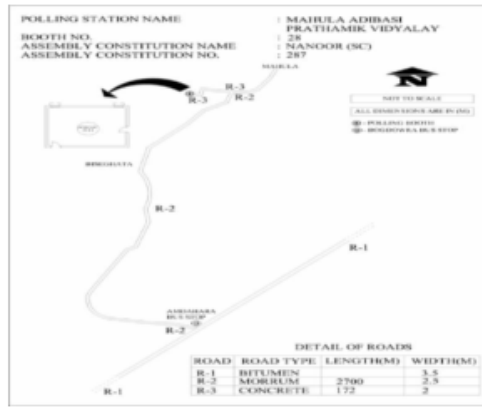

Nazri Naksha