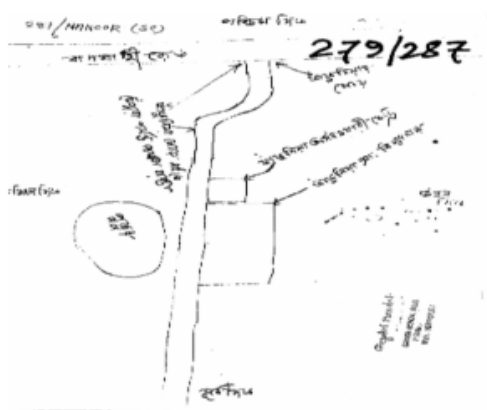

Nazri Naksha