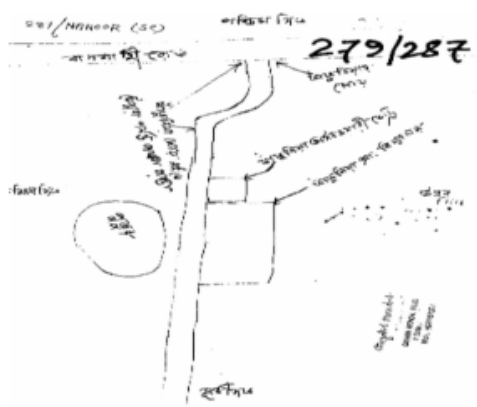

নির্বাচক নিবন্ধন আধিকারিকের স্বাক্ষর

Nazri Naksha

Google Map View

Polling Station Building Front View

Polling Station Front View

Cad View

Key MAP View

1	WB/41/283/510222	নাম : আফরোজাবিবি স্বামীর নাম: জিল্লারহমান বাড়ির নং : n0049 বয়স : 71 লিঙ্গ : মহিলা	ফটো উপলব্ধ	2	CWC1987130	নাম : মীরা বিবি স্বামীর নাম: আনসার খাঁন বাড়ির নং : n0049 বয়স : 43 লিঙ্গ : মহিলা	ফটো উপলব্ধ	3	CWC1987122	নাম : আনসার খাঁন পিতার নাম: জিল্লারহমান খাঁন বাড়ির নং : n0049 বয়স : 43 লিঙ্গ : পুরুষ	ফটো উপলব্ধ
4	AEM2237535	নাম : রেবিনা খাতুন(বিবি) স্বামীর নাম: বাপী সেখ বাড়ির নং : n0184 বয়স : 27 লিঙ্গ : মহিলা	ফটো উপলব্ধ	5	AEM2237576	নাম : কদরী খাতুন পিতার নাম: ভুলু সেখ বাড়ির নং : n0188 বয়স : 33 লিঙ্গ : মহিলা	ফটো উপলব্ধ	6	AEM3041142	নাম : সিরাজ সেখ মায়ের নাম: কদরী খাতুন বাড়ির নং : 238 বয়স : 20 লিঙ্গ : পুরুষ	ফটো উপলব্ধ
7	AEM2237592	নাম : সারেকা খাতুন পিতার নাম: হাফিজউদ্দিন খাঁন বাড়ির নং : n0190 বয়স : 28 লিঙ্গ : মহিলা	ফটো উপলব্ধ	8	AEM2312502	নাম : সেখ সাহিদুল ইসলাম পিতার নাম: সেখ আবুল কাসেম বাড়ির নং : n0056 বয়স : 26 লিঙ্গ : পুরুষ	ফটো উপলব্ধ	9	WB/41/283/510720	নাম : সেখ আবদুল হাসেম পিতার নাম: মতলেব সেখ বাড়ির নং : n0061 বয়স : 69 লিঙ্গ : পুরুষ	ফটো উপলব্ধ
10	WB/41/283/510279	নাম : তাহেমিনাবিবি স্বামীর নাম: সেখ আব্দুল হাসেম বাড়ির নং : n0061 বয়স : 61 লিঙ্গ : মহিলা	ফটো উপলব্ধ	11	AEM1600089	নাম : মহম্মদ তৌফিক সেখ পিতার নাম: আব্দুল হাসেম বাড়ির নং : n0061 বয়স : 36 লিঙ্গ : পুরুষ	ফটো উপলব্ধ	12	AEM2313039	নাম : জুলফিকার সেখ পিতার নাম: আব্দুল হাসেম সেখ বাড়ির নং : n0061 বয়স : 29 লিঙ্গ : পুরুষ	ফটো উপলব্ধ
13	AEM2154367	নাম : সেলিমা খাতুন (বিবি) স্বামীর নাম: আনারুল খান বাড়ির নং : n0049 বয়স : 39 লিঙ্গ : মহিলা	ফটো উপলব্ধ	14	AEM2314052	নাম : সুন্দরা বিবি স্বামীর নাম: আব্দুল আজিম সেখ বাড়ির নং : n0056 বয়স : 26 লিঙ্গ : মহিলা	ফটো উপলব্ধ	15	WB/41/283/510557	নাম : সেখ আবুল কাসেম পিতার নাম: আব্দুল মতলেব সেখ বাড়ির নং : n0056 বয়স : 63 লিঙ্গ : পুরুষ	ফটো উপলব্ধ
16	AEM3083680	নাম : ইয়াসমিনাবিবি স্বামীর নাম: শেখ আবুল কাসেম বাড়ির নং : n0056 বয়স : 59 লিঙ্গ : মহিলা	ফটো উপলব্ধ	17	AEM2335594	নাম : মীর মোসাক্কার আলি পিতার নাম: মীর মনোয়ার আলি বাড়ির নং : N0056 বয়স : 28 লিঙ্গ : পুরুষ	ফটো উপলব্ধ	18	AEM2590594	নাম : আসরোমা বিবি স্বামীর নাম: খোরসেদ সেখ বাড়ির নং : n0115 বয়স : 91 লিঙ্গ : মহিলা	ফটো উপলব্ধ
19	AEM1228543	নাম : আনারুল খান পিতার নাম: জিল্লার রহমান খান বাড়ির নং : n0049 বয়স : 37 লিঙ্গ : পুরুষ	ফটো উপলব্ধ	20	AEM2590586	নাম : মমেনা বিবি স্বামীর নাম: সামসুল আলম বাড়ির নং : n0115 বয়স : 60 লিঙ্গ : মহিলা	ফটো উপলব্ধ	21	AEM2590404	নাম : সামসুল আলম পিতার নাম: খোরসেদ সেখ বাড়ির নং : n0115 বয়স : 65 লিঙ্গ : পুরুষ	ফটো উপলব্ধ
22	AEM2877363	নাম : সাজমিনা খাতুন স্বামীর নাম: ওহাব সেখ বাড়ির নং : এন0056 বয়স : 24 লিঙ্গ : মহিলা	ফটো উপলব্ধ	23	CWC2450765	নাম : আমিনা বিবি স্বামীর নাম: খোকন সেখ বাড়ির নং : n0109 বয়স : 60 লিঙ্গ : মহিলা	ফটো উপলব্ধ	24	AEM2403632	নাম : মীর মুজিবুর আলি পিতার নাম: মীর মনোয়ার আলি বাড়ির নং : এন0056 বয়স : 25 লিঙ্গ : পুরুষ	ফটো উপলব্ধ
25	AEM1860428	নাম : মীর রহমত আলি পিতার নাম: মীর মনোয়ার আলি বাড়ির নং : n0056 বয়স : 33 লিঙ্গ : পুরুষ	ফটো উপলব্ধ	26	CWC2566974	নাম : নাসিমা বিবি স্বামীর নাম: আব্দুল আলিম সেখ বাড়ির নং : n0056 বয়স : 37 লিঙ্গ : মহিলা	ফটো উপলব্ধ	27	CWC1988302	নাম : আব্দুল আলিম সেখ পিতার নাম: মতলেব সেখ বাড়ির নং : n0056 বয়স : 42 লিঙ্গ : পুরুষ	ফটো উপলব্ধ
28	AEM1600352	নাম : আব্দুল আজিম সেখ পিতার নাম: আব্দুল মতলেব বাড়ির নং : n0056 বয়স : 43 লিঙ্গ : পুরুষ	ফটো উপলব্ধ	29	AEM1228592	নাম : পূর্ণিমা বিবি মীর স্বামীর নাম: মনোয়ার আলি মীর বাড়ির নং : n0056 বয়স : 45 লিঙ্গ : মহিলা	ফটো উপলব্ধ	30	WB/41/283/510223	নাম : মর্জিনাবিবি স্বামীর নাম: আব্দুল মতলেব সেখ বাড়ির নং : n0056 বয়স : 87 লিঙ্গ : মহিলা	ফটো উপলব্ধ