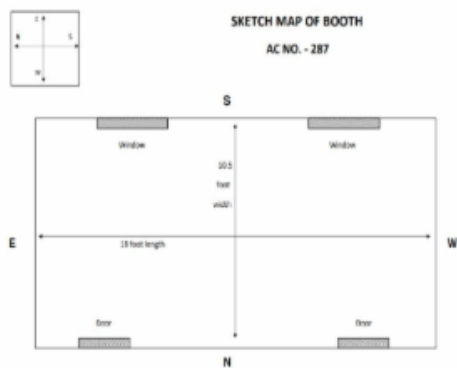

নির্বাচক নিবন্ধন আধিকারিকের স্বাক্ষর

Nazri Naksha

Google Map View

Polling Station Building Front View

Polling Station Front View

Cad View

Key MAP View

1 নাম : গুনোদর প্রধান পিতার নাম: বিশ্বনাথ প্রধান বাড়ির নং : n0012 বয়স : 43 লিঙ্গ : পুরুষ	CWC1988435 ফটো উপলব্ধ	2 নাম : প্রধান আদরিনী স্বামীর নাম: বিশ্বনাথ প্রধান বাড়ির নং : n0012 বয়স : 76 লিঙ্গ : মহিলা	WB/41/283/510255 ফটো উপলব্ধ	3 নাম : পুতুল বিশ্বাস প্রধান স্বামীর নাম: গুণধর প্রধান বাড়ির নং : এন0012 বয়স : 27 লিঙ্গ : মহিলা	AEM2875565 ফটো উপলব্ধ
4 নাম : কানন গড়াই স্বামীর নাম: শিবশঙ্কর গড়াই বাড়ির নং : n0180 বয়স : 78 লিঙ্গ : মহিলা	AEM3142288 ফটো উপলব্ধ	5 নাম : রাজকুমার প্রধান পিতার নাম: গোপাল প্রধান বাড়ির নং : n0016 বয়স : 67 লিঙ্গ : পুরুষ	WB/41/283/510816 ফটো উপলব্ধ	6 নাম : পানু প্রধান স্বামীর নাম: রাজকুমার প্রধান বাড়ির নং : n0016 বয়স : 62 লিঙ্গ : মহিলা	WB/41/283/510319 ফটো উপলব্ধ
7 নাম : সুমন্ত প্রধান পিতার নাম: রাজকুমার প্রধান বাড়ির নং : n0016 বয়স : 37 লিঙ্গ : পুরুষ	CWC2567048 ফটো উপলব্ধ	8 নাম : জয়ন্ত কুমার প্রধান পিতার নাম: রাজ কুমার প্রধান বাড়ির নং : n0016 বয়স : 43 লিঙ্গ : পুরুষ	CWC1988450 ফটো উপলব্ধ	9 নাম : চিত্তা প্রধান স্বামীর নাম: পরেশ প্রধান বাড়ির নং : n0016 বয়স : 32 লিঙ্গ : মহিলা	AEM2059129 ফটো উপলব্ধ
10 নাম : লক্ষ্মী প্রধান স্বামীর নাম: জয়ন্ত কুমার প্রধান বাড়ির নং : এন0016 বয়স : 28 লিঙ্গ : মহিলা	AEM2406304 ফটো উপলব্ধ	11 নাম : পরমানন্দ গোস্বামী পিতার নাম: জগদানন্দ গোস্বামী বাড়ির নং : এন0016 বয়স : 78 লিঙ্গ : পুরুষ	WB/41/283/510504 ফটো উপলব্ধ	12 নাম : সজিতা প্রধান স্বামীর নাম: সুমন্ত প্রধান বাড়ির নং : n0016 বয়স : 26 লিঙ্গ : মহিলা	AEM2315240 ফটো উপলব্ধ
13 নাম : মালতি ঘোষ স্বামীর নাম: রঞ্জিত ঘোষ বাড়ির নং : n0196 বয়স : 66 লিঙ্গ : মহিলা	WB/41/283/510733 ফটো উপলব্ধ	14 নাম : বিনয় ঘোষ পিতার নাম: নবকুমার ঘোষ বাড়ির নং : বয়স : 43 লিঙ্গ : পুরুষ	CWC1989219 ফটো উপলব্ধ	15 নাম : সতীরাণী ঘোষ স্বামীর নাম: নবকুমার ঘোষ বাড়ির নং : n0184 বয়স : 55 লিঙ্গ : মহিলা	WB/41/283/510599 ফটো উপলব্ধ
16 নাম : সঙ্গীতা ঘোষ স্বামীর নাম: দিনেশ ঘোষ বাড়ির নং : এন0184 বয়স : 27 লিঙ্গ : মহিলা	AEM2406320 ফটো উপলব্ধ	17 নাম : দীনেশ ঘোষ পিতার নাম: নবকুমার ঘোষ বাড়ির নং : n0184 বয়স : 38 লিঙ্গ : পুরুষ	CWC2567030 ফটো উপলব্ধ	18 নাম : জঞ্জেশ্বর ঘোষ পিতার নাম: সুবলচন্দ্র ঘোষ বাড়ির নং : n0183 বয়স : 68 লিঙ্গ : পুরুষ	WB/41/283/510538 ফটো উপলব্ধ
19 নাম : ঠাণ্ডারানী ঘোষ স্বামীর নাম: জঞ্জেশ্বর ঘোষ বাড়ির নং : n0183 বয়স : 66 লিঙ্গ : মহিলা	WB/41/283/510089 ফটো উপলব্ধ	20 নাম : চাঁদকুমার ঘোষ পিতার নাম: সুবলচন্দ্র ঘোষ বাড়ির নং : n0183 বয়স : 53 লিঙ্গ : পুরুষ	WB/41/283/510585 ফটো উপলব্ধ	21 নাম : বৃন্দাবন ঘোষ পিতার নাম: সুবলচন্দ্র ঘোষ বাড়ির নং : n0183 বয়স : 52 লিঙ্গ : পুরুষ	WB/41/283/510353 ফটো উপলব্ধ
22 নাম : চায়না ঘোষ স্বামীর নাম: বৃন্দাবন ঘোষ বাড়ির নং : n0183 বয়স : 37 লিঙ্গ : মহিলা	AEM1232768 ফটো উপলব্ধ	23 নাম : কৃষ্ণা ঘোষ স্বামীর নাম: নারায়ণ চন্দ্র ঘোষ বাড়ির নং : n0183 বয়স : 54 লিঙ্গ : মহিলা	CWC1989227 ফটো উপলব্ধ	24 নাম : বিপ্লব ঘোষ পিতার নাম: যঞ্জেশ্বর ঘোষ বাড়ির নং : n0183 বয়স : 38 লিঙ্গ : পুরুষ	CWC2511012 ফটো উপলব্ধ
25 নাম : অমিতা ঘোষ স্বামীর নাম: চাঁদ কুমার ঘোষ বাড়ির নং : n0183 বয়স : 41 লিঙ্গ : মহিলা	CWC2303485 ফটো উপলব্ধ	26 নাম : রাহুল ঘোষ পিতার নাম: চাঁদ কুমার ঘোষ বাড়ির নং : এন0183 বয়স : 22 লিঙ্গ : পুরুষ	AEM2875268 ফটো উপলব্ধ	27 নাম : অশোক ঘোষ পিতার নাম: সুবলচন্দ্র ঘোষ বাড়ির নং : n0183 বয়স : 61 লিঙ্গ : পুরুষ	AEM2738896 ফটো উপলব্ধ
28 নাম : শঙ্করী ঘোষ স্বামীর নাম: সুকুমার ঘোষ বাড়ির নং : n0182 বয়স : 60 লিঙ্গ : মহিলা	AEM2590370 ফটো উপলব্ধ	29 নাম : শ্রেয়া ঘোষ পিতার নাম: নারায়ণ চন্দ্র ঘোষ বাড়ির নং : এন0183 বয়স : 22 লিঙ্গ : মহিলা	AEM2875243 ফটো উপলব্ধ	30 নাম : সুকুমার ঘোষ পিতার নাম: প্রমথনাথ ঘোষ বাড়ির নং : n0182 বয়স : 70 লিঙ্গ : পুরুষ	AEM2590529 ফটো উপলব্ধ