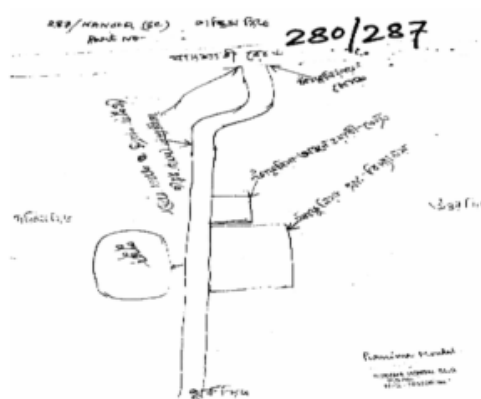

নির্বাচক নিবন্ধন আধিকারিকের স্বাক্ষর

Nazri Naksha

Google Map View

Polling Station Building Front View

Polling Station Front View

Cad View

Key MAP View

1 নাম : গুনোদর প্রধান পিতার নাম: বিশ্বনাথ প্রধান বাড়ির নং : n0012 বয়স : 43 লিঙ্গ : পুরুষ	CWC1988435 ফটো উপলব্ধ	2 নাম : প্রধান আদরিনী স্বামীর নাম: বিশ্বনাথ প্রধান বাড়ির নং : n0012 বয়স : 76 লিঙ্গ : মহিলা	WB/41/283/510255 ফটো উপলব্ধ	3 নাম : পুতুল বিশ্বাস প্রধান স্বামীর নাম: গুণধর প্রধান বাড়ির নং : এন0012 বয়স : 27 লিঙ্গ : মহিলা	AEM2875565 ফটো উপলব্ধ
4 নাম : কানন গড়াই স্বামীর নাম: শিবশঙ্কর গড়াই বাড়ির নং : n0180 বয়স : 78 লিঙ্গ : মহিলা	AEM3142288 ফটো উপলব্ধ	5 নাম : রাজকুমার প্রধান পিতার নাম: গোপাল প্রধান বাড়ির নং : n0016 বয়স : 67 লিঙ্গ : পুরুষ	WB/41/283/510816 ফটো উপলব্ধ	6 নাম : পানু প্রধান স্বামীর নাম: রাজকুমার প্রধান বাড়ির নং : n0016 বয়স : 62 লিঙ্গ : মহিলা	WB/41/283/510319 ফটো উপলব্ধ
7 নাম : সুমন্ত প্রধান পিতার নাম: রাজকুমার প্রধান বাড়ির নং : n0016 বয়স : 37 লিঙ্গ : পুরুষ	CWC2567048 ফটো উপলব্ধ	8 নাম : জয়ন্ত কুমার প্রধান পিতার নাম: রাজ কুমার প্রধান বাড়ির নং : n0016 বয়স : 43 লিঙ্গ : পুরুষ	CWC1988450 ফটো উপলব্ধ	9 নাম : চিত্তা প্রধান স্বামীর নাম: পরেশ প্রধান বাড়ির নং : n0016 বয়স : 32 লিঙ্গ : মহিলা	AEM2059129 ফটো উপলব্ধ
10 নাম : লক্ষ্মী প্রধান স্বামীর নাম: জয়ন্ত কুমার প্রধান বাড়ির নং : এন0016 বয়স : 28 লিঙ্গ : মহিলা	AEM2406304 ফটো উপলব্ধ	11 নাম : পরমানন্দ গোস্বামী পিতার নাম: জগদানন্দ গোস্বামী বাড়ির নং : এন0016 বয়স : 78 লিঙ্গ : পুরুষ	WB/41/283/510504 ফটো উপলব্ধ	12 নাম : সজিতা প্রধান স্বামীর নাম: সুমন্ত প্রধান বাড়ির নং : n0016 বয়স : 26 লিঙ্গ : মহিলা	AEM2315240 ফটো উপলব্ধ
13 নাম : মালতি ঘোষ স্বামীর নাম: রঞ্জিত ঘোষ বাড়ির নং : n0196 বয়স : 66 লিঙ্গ : মহিলা	WB/41/283/510733 ফটো উপলব্ধ	14 নাম : বিনয় ঘোষ পিতার নাম: নবকুমার ঘোষ বাড়ির নং : বয়স : 43 লিঙ্গ : পুরুষ	CWC1989219 ফটো উপলব্ধ	15 নাম : সতীরাণী ঘোষ স্বামীর নাম: নবকুমার ঘোষ বাড়ির নং : n0184 বয়স : 55 লিঙ্গ : মহিলা	WB/41/283/510599 ফটো উপলব্ধ
16 নাম : সঙ্গীতা ঘোষ স্বামীর নাম: দিনেশ ঘোষ বাড়ির নং : এন0184 বয়স : 27 লিঙ্গ : মহিলা	AEM2406320 ফটো উপলব্ধ	17 নাম : দীনেশ ঘোষ পিতার নাম: নবকুমার ঘোষ বাড়ির নং : n0184 বয়স : 38 লিঙ্গ : পুরুষ	CWC2567030 ফটো উপলব্ধ	18 নাম : জঞ্জেশ্বর ঘোষ পিতার নাম: সুবলচন্দ্র ঘোষ বাড়ির নং : n0183 বয়স : 68 লিঙ্গ : পুরুষ	WB/41/283/510538 ফটো উপলব্ধ
19 নাম : ঠাণ্ডারানী ঘোষ স্বামীর নাম: জঞ্জেশ্বর ঘোষ বাড়ির নং : n0183 বয়স : 66 লিঙ্গ : মহিলা	WB/41/283/510089 ফটো উপলব্ধ	20 নাম : চাঁদকুমার ঘোষ পিতার নাম: সুবলচন্দ্র ঘোষ বাড়ির নং : n0183 বয়স : 53 লিঙ্গ : পুরুষ	WB/41/283/510585 ফটো উপলব্ধ	21 নাম : বৃন্দাবন ঘোষ পিতার নাম: সুবলচন্দ্র ঘোষ বাড়ির নং : n0183 বয়স : 52 লিঙ্গ : পুরুষ	WB/41/283/510353 ফটো উপলব্ধ
22 নাম : চায়না ঘোষ স্বামীর নাম: বৃন্দাবন ঘোষ বাড়ির নং : n0183 বয়স : 37 লিঙ্গ : মহিলা	AEM1232768 ফটো উপলব্ধ	23 নাম : কৃষ্ণা ঘোষ স্বামীর নাম: নারায়ণ চন্দ্র ঘোষ বাড়ির নং : n0183 বয়স : 54 লিঙ্গ : মহিলা	CWC1989227 ফটো উপলব্ধ	24 নাম : বিপ্লব ঘোষ পিতার নাম: যঞ্জেশ্বর ঘোষ বাড়ির নং : n0183 বয়স : 38 লিঙ্গ : পুরুষ	CWC2511012 ফটো উপলব্ধ
25 নাম : অমিতা ঘোষ স্বামীর নাম: চাঁদ কুমার ঘোষ বাড়ির নং : n0183 বয়স : 41 লিঙ্গ : মহিলা	CWC2303485 ফটো উপলব্ধ	26 নাম : রাহুল ঘোষ পিতার নাম: চাঁদ কুমার ঘোষ বাড়ির নং : এন0183 বয়স : 22 লিঙ্গ : পুরুষ	AEM2875268 ফটো উপলব্ধ	27 নাম : অশোক ঘোষ পিতার নাম: সুবলচন্দ্র ঘোষ বাড়ির নং : n0183 বয়স : 61 লিঙ্গ : পুরুষ	AEM2738896 ফটো উপলব্ধ
28 নাম : শঙ্করী ঘোষ স্বামীর নাম: সুকুমার ঘোষ বাড়ির নং : n0182 বয়স : 60 লিঙ্গ : মহিলা	AEM2590370 ফটো উপলব্ধ	29 নাম : শ্রেয়া ঘোষ পিতার নাম: নারায়ণ চন্দ্র ঘোষ বাড়ির নং : এন0183 বয়স : 22 লিঙ্গ : মহিলা	AEM2875243 ফটো উপলব্ধ	30 নাম : সুকুমার ঘোষ পিতার নাম: প্রমথনাথ ঘোষ বাড়ির নং : n0182 বয়স : 70 লিঙ্গ : পুরুষ	AEM2590529 ফটো উপলব্ধ