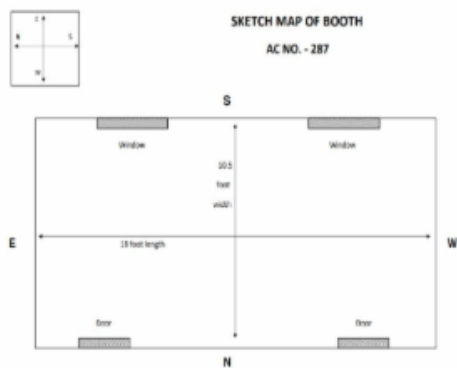

নির্বাচক নিবন্ধন আধিকারিকের স্বাক্ষর

Nazri Naksha

Google Map View

Polling Station Building Front View

Polling Station Front View

Cad View

Key MAP View

|   |                                |   |                                |   |                                |
|---|--------------------------------|---|--------------------------------|---|--------------------------------|
| 1<br>নাম : রবি বিবি<br>স্বামীর নাম: জামাল খান<br>বাড়ির নং : n0012<br>বয়স : 56 লিঙ্গ : মহিলা                 | CWC2511749<br>ফটো উপলব্ধ       | 2<br>নাম : মহঃ আলাউদ্দীন হক<br>পিতার নাম: সেখ কোরবান<br>বাড়ির নং : n0051<br>বয়স : 57 লিঙ্গ : পুরুষ            | CWC0953703<br>ফটো উপলব্ধ       | 3<br>নাম : রহিমা খাতুন<br>স্বামীর নাম: মহম্মাদ আলি জিন্নাহ<br>বাড়ির নং : n0051<br>বয়স : 62 লিঙ্গ : মহিলা    | AEM2594281<br>ফটো উপলব্ধ       |
| 4<br>নাম : সনৎ খান্দার<br>পিতার নাম: শান্তি খান্দার<br>বাড়ির নং : n0022<br>বয়স : 67 লিঙ্গ : পুরুষ           | AEM2596419<br>ফটো উপলব্ধ       | 5<br>নাম : নজরাতুল্লাহা<br>স্বামীর নাম: মহঃ আলাউদ্দীন হক<br>বাড়ির নং : n0051<br>বয়স : 49 লিঙ্গ : মহিলা        | CWC1336528<br>ফটো উপলব্ধ       | 6<br>নাম : জামাল খান<br>পিতার নাম: মহঃ মাসুদ খান<br>বাড়ির নং : n0012<br>বয়স : 54 লিঙ্গ : পুরুষ              | CWC2511731<br>ফটো উপলব্ধ       |
| 7<br>নাম : সোনামুখি খান্দার<br>স্বামীর নাম: সনৎ খান্দার<br>বাড়ির নং : n0022<br>বয়স : 60 লিঙ্গ : মহিলা       | AEM2596393<br>ফটো উপলব্ধ       | 8<br>নাম : রাশেমা বেগম<br>স্বামীর নাম: মহঃ মতিয়ার রহমান<br>বাড়ির নং : n0007<br>বয়স : 46 লিঙ্গ : মহিলা        | CWC1335827<br>ফটো উপলব্ধ       | 9<br>নাম : মজিম খাঁ<br>পিতার নাম: আজিম খাঁ<br>বাড়ির নং : n0017<br>বয়স : 57 লিঙ্গ : পুরুষ                    | AEM2596823<br>ফটো উপলব্ধ       |
| 10<br>নাম : আমিরুন বিবি<br>স্বামীর নাম: আজিম খান<br>বাড়ির নং : n0017<br>বয়স : 76 লিঙ্গ : মহিলা              | AEM2596294<br>ফটো উপলব্ধ       | 11<br>নাম : আশাদুল রহমান<br>পিতার নাম: মহঃ মতিয়ার রহমান<br>বাড়ির নং : এন0007<br>বয়স : 23 লিঙ্গ : পুরুষ       | AEM2823466<br>ফটো উপলব্ধ       | 12<br>নাম : গোলাম মোস্তফা<br>পিতার নাম: মনিরুল ইসলাম<br>বাড়ির নং : n0002<br>বয়স : 28 লিঙ্গ : পুরুষ          | AEM2155844<br>ফটো উপলব্ধ       |
| 13<br>নাম : কামরুল্লাহা খাতুন<br>পিতার নাম: হাফিজুর রহমান<br>বাড়ির নং : n0006<br>বয়স : 26 লিঙ্গ : মহিলা     | AEM2288728<br>ফটো উপলব্ধ       | 14<br>নাম : রানি বিবি<br>স্বামীর নাম: খায়রুল ইসলাম<br>বাড়ির নং : n0012<br>বয়স : 27 লিঙ্গ : মহিলা             | AEM2289890<br>ফটো উপলব্ধ       | 15<br>নাম : মহঃ আলিফউদ্দিন হক<br>পিতার নাম: মহঃ আলাউদ্দীন হক<br>বাড়ির নং : n0051<br>বয়স : 26 লিঙ্গ : পুরুষ  | AEM2314623<br>ফটো উপলব্ধ       |
| 16<br>নাম : ডেজি বেগম<br>স্বামীর নাম: মুন্সী হাসিবুর রহমান<br>বাড়ির নং : n0014<br>বয়স : 41 লিঙ্গ : মহিলা    | CWC2043156<br>ফটো উপলব্ধ       | 17<br>নাম : মনোরেনা খাতুন<br>স্বামীর নাম: মনিরুল ইসলাম সেখ<br>বাড়ির নং : n0002<br>বয়স : 51 লিঙ্গ : মহিলা      | WB/41/283/516444<br>ফটো উপলব্ধ | 18<br>নাম : হাফিজুর রহমান<br>পিতার নাম: জয়নাল আবেদিন<br>বাড়ির নং : n0006<br>বয়স : 60 লিঙ্গ : পুরুষ         | WB/41/283/516510<br>ফটো উপলব্ধ |
| 19<br>নাম : মিনা খাতুন<br>স্বামীর নাম: হাফিজুর রহমান<br>বাড়ির নং : n0006<br>বয়স : 46 লিঙ্গ : মহিলা          | CWC1335819<br>ফটো উপলব্ধ       | 20<br>নাম : মহঃ মতিয়ার রহমান<br>পিতার নাম: জয়নাল আবেদিন<br>বাড়ির নং : n0007<br>বয়স : 61 লিঙ্গ : পুরুষ       | WB/41/283/516314<br>ফটো উপলব্ধ | 21<br>নাম : মনচেহারা বিবি<br>স্বামীর নাম: আবদুররব মন্সি<br>বাড়ির নং : n0012<br>বয়স : 75 লিঙ্গ : মহিলা       | WB/41/283/516635<br>ফটো উপলব্ধ |
| 22<br>নাম : মনিরুল ইসলাম মুন্সি<br>পিতার নাম: আবদুর রব মুন্সি<br>বাড়ির নং : n0012<br>বয়স : 51 লিঙ্গ : পুরুষ | CWC1339415<br>ফটো উপলব্ধ       | 23<br>নাম : হাসান খাঁন<br>পিতার নাম: জামাল খাঁন<br>বাড়ির নং : n0012<br>বয়স : 36 লিঙ্গ : পুরুষ                 | AEM1754761<br>ফটো উপলব্ধ       | 24<br>নাম : বদরুননোসাবেগম<br>স্বামীর নাম: হাসিবুররহমান মুন্সি<br>বাড়ির নং : n0014<br>বয়স : 49 লিঙ্গ : মহিলা | CWC1335793<br>ফটো উপলব্ধ       |
| 25<br>নাম : সাহানারা বেগম মুন্সী<br>পিতার নাম: মনিরুল ইসলাম<br>বাড়ির নং : n0051<br>বয়স : 40 লিঙ্গ : মহিলা   | CWC2306603<br>ফটো উপলব্ধ       | 26<br>নাম : রোকেয়া বিবি<br>স্বামীর নাম: মঈরুদ্দিন খাঁ<br>বাড়ির নং : n0019<br>বয়স : 63 লিঙ্গ : মহিলা          | WB/41/283/516401<br>ফটো উপলব্ধ | 27<br>নাম : মঈরুদ্দিন খাঁ<br>পিতার নাম: জুরাই খাঁ<br>বাড়ির নং : n0019<br>বয়স : 59 লিঙ্গ : পুরুষ             | WB/41/283/516411<br>ফটো উপলব্ধ |
| 28<br>নাম : সুরু বিবি<br>স্বামীর নাম: সোরহাব সেখ<br>বাড়ির নং : n0021<br>বয়স : 68 লিঙ্গ : মহিলা              | WB/41/283/516443<br>ফটো উপলব্ধ | 29<br>নাম : চুমকী খান্দার মন্ডল<br>স্বামীর নাম: চিরঞ্জিত মন্ডল<br>বাড়ির নং : এন0003<br>বয়স : 32 লিঙ্গ : মহিলা | AEM1861665<br>ফটো উপলব্ধ       | 30<br>নাম : ফিরোজ খাঁন<br>পিতার নাম: জুরাই খাঁন<br>বাড়ির নং : n0001<br>বয়স : 43 লিঙ্গ : পুরুষ               | CWC1339043<br>ফটো উপলব্ধ       |