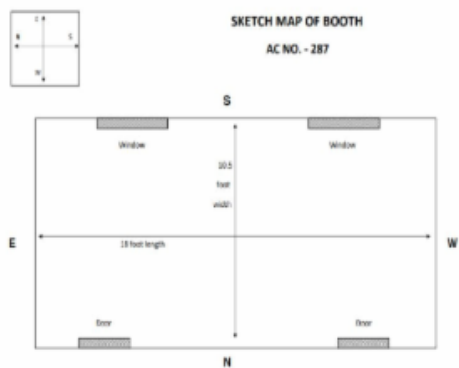

নির্বাচক নিবন্ধন আধিকারিকের স্বাক্ষর

Nazri Naksha

Google Map View

Polling Station Building Front View

Polling Station Front View

Cad View

Key MAP View

1 নাম : আরজিয়া বিবি স্বামীর নাম: খোরসেদ সেখ বাড়ির নং : n0035 বয়স : 65 লিঙ্গ : মহিলা ফটো উপলব্ধ	WB/41/283/522534	2 নাম : রবু সেখ পিতার নাম: আবু বকর সেখ বাড়ির নং : n0035 বয়স : 52 লিঙ্গ : পুরুষ ফটো উপলব্ধ	CWC2309730	3 নাম : আরজিনা বিবি স্বামীর নাম: রবু সেখ বাড়ির নং : n0035 বয়স : 46 লিঙ্গ : মহিলা ফটো উপলব্ধ	CWC2309748
4 নাম : আরোজ সেখ পিতার নাম: খোরসেদ সেখ বাড়ির নং : n0035 বয়স : 38 লিঙ্গ : পুরুষ ফটো উপলব্ধ	CWC2512671	5 নাম : রীনা বিবি স্বামীর নাম: আরোজ সেখ বাড়ির নং : n0035 বয়স : 38 লিঙ্গ : মহিলা ফটো উপলব্ধ	CWC2512655	6 নাম : ফুলি বিবি স্বামীর নাম: মুনসুর সেখ বাড়ির নং : n0038 বয়স : 43 লিঙ্গ : মহিলা ফটো উপলব্ধ	CWC1335918
7 নাম : সেখ কাশেম পিতার নাম: আব্দুল সাত্তার সেখ বাড়ির নং : n0039 বয়স : 79 লিঙ্গ : পুরুষ ফটো উপলব্ধ	CWC1336395	8 নাম : উষা বিবি স্বামীর নাম: কিরণ বাড়ির নং : n0047 বয়স : 38 লিঙ্গ : মহিলা ফটো উপলব্ধ	AEM2060846	9 নাম : সাজেদা বিবি স্বামীর নাম: নাসির সেখ বাড়ির নং : n0047 বয়স : 32 লিঙ্গ : মহিলা ফটো উপলব্ধ	AEM2060804
10 নাম : শুকাই বিবি স্বামীর নাম: মোসলেম সেখ বাড়ির নং : n0010 বয়স : 69 লিঙ্গ : মহিলা ফটো উপলব্ধ	WB/41/283/522454	11 নাম : ভগবতী পাল স্বামীর নাম: রণজিৎ পাল বাড়ির নং : n0010 বয়স : 61 লিঙ্গ : মহিলা ফটো উপলব্ধ	WB/41/283/522083	12 নাম : হানিফ সেখ পিতার নাম: মসলেম সেখ বাড়ির নং : n0010 বয়স : 45 লিঙ্গ : পুরুষ ফটো উপলব্ধ	CWC2309268
13 নাম : জাকির সেখ পিতার নাম: মসলেম সেখ বাড়ির নং : n0010 বয়স : 40 লিঙ্গ : পুরুষ ফটো উপলব্ধ	AEM1262112	14 নাম : তহমিনা বিবি স্বামীর নাম: জাকির সেখ বাড়ির নং : n0010 বয়স : 33 লিঙ্গ : মহিলা ফটো উপলব্ধ	AEM2060788	15 নাম : বেগম বিবি স্বামীর নাম: তালেব আলি সেখ বাড়ির নং : n0019 বয়স : 67 লিঙ্গ : মহিলা ফটো উপলব্ধ	WB/41/283/522452
16 নাম : সেখ আবুল হাসিব পিতার নাম: সেখ আবুল কাসেম বাড়ির নং : n0025 বয়স : 65 লিঙ্গ : পুরুষ ফটো উপলব্ধ	WB/41/283/522563	17 নাম : আনিজা বিবি স্বামীর নাম: রাকু সেখ বাড়ির নং : n0023 বয়স : 91 লিঙ্গ : মহিলা ফটো উপলব্ধ	WB/41/283/522223	18 নাম : আসমাতারা বিবি স্বামীর নাম: রেজাক সেখ বাড়ির নং : n0060 বয়স : 71 লিঙ্গ : মহিলা ফটো উপলব্ধ	WB/41/283/522280
19 নাম : পিন্ধি বিবি স্বামীর নাম: মহঃ নুরুল হুদা বাড়ির নং : n0060 বয়স : 39 লিঙ্গ : মহিলা ফটো উপলব্ধ	CWC2377182	20 নাম : বদরুদ্দোজা সেখ পিতার নাম: আব্দুর রেজাক সেখ বাড়ির নং : n0060 বয়স : 44 লিঙ্গ : পুরুষ ফটো উপলব্ধ	CWC1334374	21 নাম : রীনা বিবি স্বামীর নাম: বদরুদ্দোজা সেখ বাড়ির নং : n0060 বয়স : 36 লিঙ্গ : মহিলা ফটো উপলব্ধ	AEM1259399
22 নাম : মনোফা বিবি স্বামীর নাম: জব্বার সেখ বাড়ির নং : n0067 বয়স : 56 লিঙ্গ : মহিলা ফটো উপলব্ধ	WB/41/283/522601	23 নাম : হানুফা বিবি স্বামীর নাম: রায়হান সেখ বাড়ির নং : n0093 বয়স : 63 লিঙ্গ : মহিলা ফটো উপলব্ধ	WB/41/283/522569	24 নাম : আনজুমানআরা বিবি স্বামীর নাম: খোন্দেকর মর্ভুজা মল্লিক বাড়ির নং : n0093 বয়স : 51 লিঙ্গ : মহিলা ফটো উপলব্ধ	WB/41/283/522576
25 নাম : ফতেমা খাতুন পিতার নাম: সেখ আনিসুর বাড়ির নং : n0023 বয়স : 37 লিঙ্গ : মহিলা ফটো উপলব্ধ	AEM1994458	26 নাম : কচি বিবি স্বামীর নাম: এনামুল হক সেখ বাড়ির নং : n0032 বয়স : 49 লিঙ্গ : মহিলা ফটো উপলব্ধ	CWC2309177	27 নাম : শাকির সেখ পিতার নাম: ওহাদ সেখ বাড়ির নং : n0032 বয়স : 46 লিঙ্গ : পুরুষ ফটো উপলব্ধ	CWC2310241
28 নাম : আজিজুল সেখ পিতার নাম: আমির সেখ বাড়ির নং : n0032 বয়স : 44 লিঙ্গ : পুরুষ ফটো উপলব্ধ	CWC2309185	29 নাম : খয়রুন বিবি স্বামীর নাম: মোহন সেখ বাড়ির নং : n0032 বয়স : 39 লিঙ্গ : মহিলা ফটো উপলব্ধ	CWC2310159	30 নাম : ওরফা বিবি স্বামীর নাম: মোসলেম সেখ বাড়ির নং : n0020 বয়স : 76 লিঙ্গ : মহিলা ফটো উপলব্ধ	WB/41/283/522606