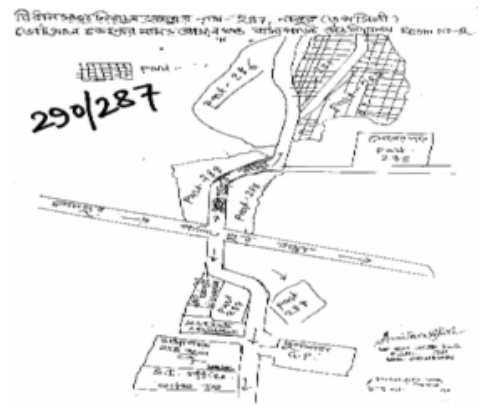

নির্বাচক নিবন্ধন আধিকারিকের স্বাক্ষর

Nazri Naksha

Google Map View

Polling Station Building Front View

Polling Station Front View

Cad View

Key MAP View

বিধানসভা নির্বাচনকেন্দ্রের নং, নাম : 287-নান্দুর
ভাগ নং, নাম : 1-গ্রাম-ব্রাহ্মণখণ্ড (অংশ)