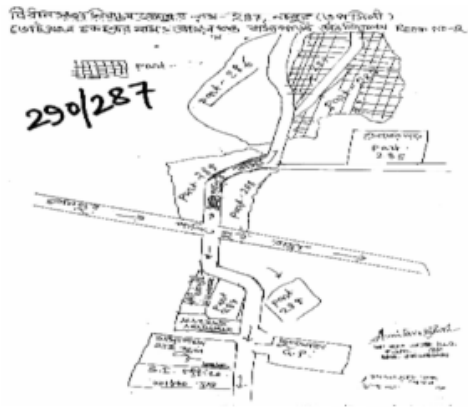

নির্বাচক নিবন্ধন আধিকারিকের স্বাক্ষর

Nazri Naksha

Google Map View

Polling Station Building Front View

Polling Station Front View

Cad View

Key MAP View

বিধানসভা নির্বাচনকেন্দ্রের নং, নাম : 287-নান্দুর
ভাগ নং, নাম : 1-গ্রাম-ব্রাহ্মণখণ্ড (অংশ)