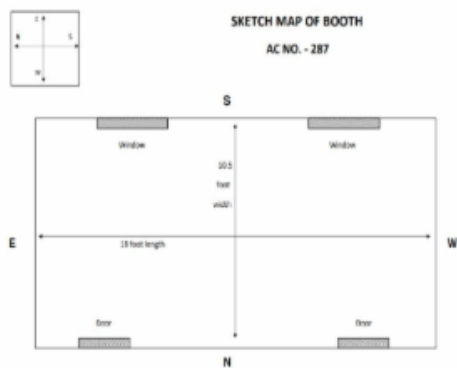

নির্বাচক নিবন্ধন আধিকারিকের স্বাক্ষর

Nazri Naksha

Google Map View

Polling Station Building Front View

Polling Station Front View

Cad View

Key MAP View

1 নাম : মাহিদুল ইসলাম পিতার নাম: মোজাম্মেল হক বাড়ির নং : n0018 বয়স : 33 লিঙ্গ : পুরুষ	AEM1757319 ফটো উপলব্ধ	2 নাম : আমিরুল ইসলাম সেখ পিতার নাম: মোজাম্মেল হক সেখ বাড়ির নং : n0018 বয়স : 44 লিঙ্গ : পুরুষ	CWC2318509 ফটো উপলব্ধ	3 নাম : জিন্নাতারা বেগম স্বামীর নাম: আমিরুল ইসলাম সেখ বাড়ির নং : n0018 বয়স : 37 লিঙ্গ : মহিলা	AEM1757277 ফটো উপলব্ধ
4 নাম : মেহেরুল্লাহা বেগম স্বামীর নাম: মনিরুল ইসলাম সেখ বাড়ির নং : n0018 বয়স : 37 লিঙ্গ : মহিলা	AEM1757285 ফটো উপলব্ধ	5 নাম : সেখ সাহাবুদ্দিন পিতার নাম: সেখ নুরুল ইমান বাড়ির নং : n0023 বয়স : 41 লিঙ্গ : পুরুষ	CWC1329911 ফটো উপলব্ধ	6 নাম : আসমা বিবি স্বামীর নাম: সেখ নাজমুদ্দিন বাড়ির নং : n0023 বয়স : 41 লিঙ্গ : মহিলা	CWC2378073 ফটো উপলব্ধ
7 নাম : আমিনা বিবি স্বামীর নাম: মোজাম্মেল হক বাড়ির নং : n0018 বয়স : 53 লিঙ্গ : মহিলা	WB/41/283/540270 ফটো উপলব্ধ	8 নাম : হামিদা খাতুন বিবি স্বামীর নাম: মোস্তা ফিজুর রহমান বাড়ির নং : n0050 বয়স : 28 লিঙ্গ : মহিলা	AEM2158780 ফটো উপলব্ধ	9 নাম : নাসিমা বিবি স্বামীর নাম: সাহাজামাল সেখ বাড়ির নং : n0013 বয়স : 36 লিঙ্গ : মহিলা	AEM1404623 ফটো উপলব্ধ
10 নাম : নূরজাহান বিবি সেখ স্বামীর নাম: আঃসলাম সেখ বাড়ির নং : n0013 বয়স : 61 লিঙ্গ : মহিলা	CWC0992719 ফটো উপলব্ধ	11 নাম : সেখ নূর জামাল পিতার নাম: আবু কালাম সেখ বাড়ির নং : n0013 বয়স : 42 লিঙ্গ : পুরুষ	CWC2318145 ফটো উপলব্ধ	12 নাম : মাজেরা বিবি স্বামীর নাম: আবু কালাম সেখ বাড়ির নং : n0013 বয়স : 63 লিঙ্গ : মহিলা	WB/41/283/540215 ফটো উপলব্ধ
13 নাম : সেখ সাহাজামাল পিতার নাম: সেখ আব্দুস সামাদ বাড়ির নং : n0013 বয়স : 55 লিঙ্গ : পুরুষ	WB/41/283/540408 ফটো উপলব্ধ	14 নাম : হাসনাবানু বেগম স্বামীর নাম: সেখ আব্দুস সামাদ বাড়ির নং : n0013 বয়স : 68 লিঙ্গ : মহিলা	CWC0992651 ফটো উপলব্ধ	15 নাম : রফিকুল আলম পিতার নাম: আঃ লতিফ সেখ বাড়ির নং : n0013 বয়স : 45 লিঙ্গ : পুরুষ	CWC0992701 ফটো উপলব্ধ
16 নাম : সৈয়দ সাহানাজ পিতার নাম: সৈয়দ সামসুল আলম বাড়ির নং : n0190 বয়স : 41 লিঙ্গ : পুরুষ	CWC2319929 ফটো উপলব্ধ	17 নাম : জেসমিনা বিবি স্বামীর নাম: ফেরদৌস সেখ বাড়ির নং : n0189 বয়স : 33 লিঙ্গ : মহিলা	AEM1638295 ফটো উপলব্ধ	18 নাম : সেখ মিনহাজউদ্দিন পিতার নাম: গোলাম মোস্তাকিম বাড়ির নং : n0116 বয়স : 35 লিঙ্গ : পুরুষ	AEM1603869 ফটো উপলব্ধ
19 নাম : গোলাম মোস্তাকিম পিতার নাম: গোলাম মোস্তাফা বাড়ির নং : n0116 বয়স : 65 লিঙ্গ : পুরুষ	WB/41/283/543275 ফটো উপলব্ধ	20 নাম : বদরুল্লাহা বিবি সেখ স্বামীর নাম: আবুলরশিদ সেখ বাড়ির নং : n0067 বয়স : 52 লিঙ্গ : মহিলা	WB/41/283/540460 ফটো উপলব্ধ	21 নাম : সেখ ইমরান পিতার নাম: সেখ রাজফাত বাড়ির নং : এন0114 বয়স : 25 লিঙ্গ : পুরুষ	AEM2372092 ফটো উপলব্ধ
22 নাম : মানতী বিবি স্বামীর নাম: মহঃ ফেরদাউস বাড়ির নং : n0023 বয়স : 55 লিঙ্গ : মহিলা	AEM2612968 ফটো উপলব্ধ	23 নাম : মোস্তাফিজুর রহমান পিতার নাম: হাঃপিজুর রহমান বাড়ির নং : n0050 বয়স : 39 লিঙ্গ : পুরুষ	CWC2378107 ফটো উপলব্ধ	24 নাম : সেখ আজিজুল হক পিতার নাম: আলি নওয়াজ বাড়ির নং : n0137 বয়স : 76 লিঙ্গ : পুরুষ	AEM2612547 ফটো উপলব্ধ
25 নাম : সালমা বেগম স্বামীর নাম: সেখ জমিদার হোসেন বাড়ির নং : n0003 বয়স : 36 লিঙ্গ : মহিলা	AEM1757301 ফটো উপলব্ধ	26 নাম : সেখ আব্দুস সালাম পিতার নাম: সেখ আব্দুল লতিফ বাড়ির নং : n0013 বয়স : 60 লিঙ্গ : পুরুষ	AEM2612661 ফটো উপলব্ধ	27 নাম : খয়েরুন বিবি সেখ স্বামীর নাম: হাঃফিজুর রহমান সেখ বাড়ির নং : n0050 বয়স : 62 লিঙ্গ : মহিলা	AEM2612992 ফটো উপলব্ধ
28 নাম : হেনা বিবি স্বামীর নাম: সেখ আল্লারাখা বাড়ির নং : n0091 বয়স : 70 লিঙ্গ : মহিলা	AEM2613867 ফটো উপলব্ধ	29 নাম : পিন্টু সেখ পিতার নাম: গুলমহম্মদ সেখ বাড়ির নং : n0100 বয়স : 51 লিঙ্গ : পুরুষ	AEM2610186 ফটো উপলব্ধ	30 নাম : হিরা বিবি সেখ স্বামীর নাম: জসিমুদ্দিন সেখ বাড়ির নং : n0129 বয়স : 51 লিঙ্গ : মহিলা	WB/41/283/543555 ফটো উপলব্ধ