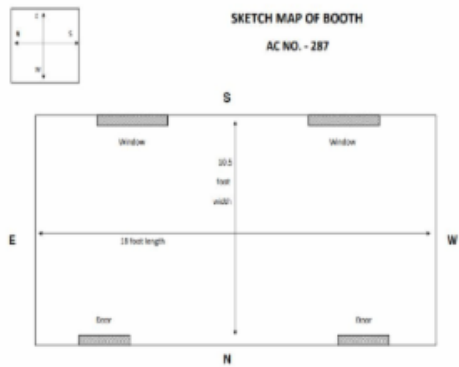

নির্বাচক নিবন্ধন আধিকারিকের স্বাক্ষর

Nazri Naksha

Google Map View

Polling Station Building Front View

Polling Station Front View

Cad View

Key MAP View

1 নাম : সোহাগী স্বামীর নাম : হাকিম বাড়ির নং : n0058 বয়স : 71 লিঙ্গ : মহিলা	CWC2322956 ফটো উপলব্ধ	2 নাম : রেজিনা বিবি স্বামীর নাম : বাবু সেখ বাড়ির নং : n0015 বয়স : 38 লিঙ্গ : মহিলা	AEM1865518 ফটো উপলব্ধ	3 নাম : হাসনারা বিবি কাজী স্বামীর নাম : সাদেক কাজী বাড়ির নং : n0015 বয়স : 48 লিঙ্গ : মহিলা	CWC2321826 ফটো উপলব্ধ
4 নাম : কাজী মহাঃ সাদেক পিতার নাম : কাজী মহাঃ সাদেক বাড়ির নং : n0015 বয়স : 60 লিঙ্গ : পুরুষ	AEM3033347 ফটো উপলব্ধ	5 নাম : জাহিরা বেগম কাজী স্বামীর নাম : জামিরুল রহমান কাজী বাড়ির নং : n0015 বয়স : 40 লিঙ্গ : মহিলা	CWC2457208 ফটো উপলব্ধ	6 নাম : জামিরুল রহমান কাজী পিতার নাম : জিল্লার রহমান কাজী বাড়ির নং : n0015 বয়স : 48 লিঙ্গ : পুরুষ	AEM2857175 ফটো উপলব্ধ
7 নাম : আঙ্গুরা বিবি স্বামীর নাম : জিল্লার রহমান কাজী বাড়ির নং : n0015 বয়স : 79 লিঙ্গ : মহিলা	AEM2856979 ফটো উপলব্ধ	8 নাম : টুলু মীর পিতার নাম : জোহাদ মীর বাড়ির নং : n0025 বয়স : 42 লিঙ্গ : পুরুষ	CWC2321966 ফটো উপলব্ধ	9 নাম : চাননিহার বিবি মীর স্বামীর নাম : মোহাম্মদ মীর বাড়ির নং : n0025 বয়স : 46 লিঙ্গ : মহিলা	CWC1373489 ফটো উপলব্ধ
10 নাম : মোহাম্মদ মীর পিতার নাম : জোহাদ মীর বাড়ির নং : n0025 বয়স : 55 লিঙ্গ : পুরুষ	WB/41/283/546122 ফটো উপলব্ধ	11 নাম : মীর বাবু পিতার নাম : আহাদ মীর বাড়ির নং : n0025 বয়স : 32 লিঙ্গ : পুরুষ	AEM1865534 ফটো উপলব্ধ	12 নাম : সেখ কুতুবউদ্দিন পিতার নাম : সেখ আবুল কাসেম বাড়ির নং : n0023 বয়স : 37 লিঙ্গ : পুরুষ	CWC2518967 ফটো উপলব্ধ
13 নাম : হরজ সেখ পিতার নাম : আকবর সেখ বাড়ির নং : n0023 বয়স : 32 লিঙ্গ : পুরুষ	AEM1865559 ফটো উপলব্ধ	14 নাম : মনিরুল সেখ পিতার নাম : আকবর সেখ বাড়ির নং : n0023 বয়স : 45 লিঙ্গ : পুরুষ	CWC2322113 ফটো উপলব্ধ	15 নাম : সফিকুল সেখ পিতার নাম : আকবর সেখ বাড়ির নং : n0023 বয়স : 46 লিঙ্গ : পুরুষ	CWC2322105 ফটো উপলব্ধ
16 নাম : ময়না স্বামীর নাম : আকবর বাড়ির নং : n0023 বয়স : 61 লিঙ্গ : মহিলা	CWC2322097 ফটো উপলব্ধ	17 নাম : সেখ বাপন পিতার নাম : সেখ গোলাম গাউস বাড়ির নং : n0047 বয়স : 29 লিঙ্গ : পুরুষ	AEM2062834 ফটো উপলব্ধ	18 নাম : রাজেন মীর পিতার নাম : এসব মীর বাড়ির নং : n0022 বয়স : 34 লিঙ্গ : পুরুষ	AEM1672104 ফটো উপলব্ধ
19 নাম : কেশমত মীর পিতার নাম : এসব মীর বাড়ির নং : n0022 বয়স : 38 লিঙ্গ : পুরুষ	AEM1672120 ফটো উপলব্ধ	20 নাম : আসমার আলি সেখ পিতার নাম : আনোয়ার আলি সেখ বাড়ির নং : n0033 বয়স : 45 লিঙ্গ : পুরুষ	CWC1327030 ফটো উপলব্ধ	21 নাম : বদরুদ্দোজা সেখ পিতার নাম : আনোয়ার আলি সেখ বাড়ির নং : n0033 বয়স : 50 লিঙ্গ : পুরুষ	WB/41/283/546185 ফটো উপলব্ধ
22 নাম : আসমা স্বামীর নাম : আনোয়ার বাড়ির নং : n0033 বয়স : 65 লিঙ্গ : মহিলা	WB/41/283/546229 ফটো উপলব্ধ	23 নাম : সেখ আনোয়ার আলি পিতার নাম : জিল্লার রহমান বাড়ির নং : n0033 বয়স : 58 লিঙ্গ : পুরুষ	AEM3099454 ফটো উপলব্ধ	24 নাম : মহঃ ফিরোজ আহমেদ পিতার নাম : মহঃ মোস্তফা বাড়ির নং : n0032 বয়স : 34 লিঙ্গ : পুরুষ	AEM1672203 ফটো উপলব্ধ
25 নাম : জামাত আলি সেখ পিতার নাম : ফরিদ সেখ বাড়ির নং : n0073 বয়স : 67 লিঙ্গ : পুরুষ	CWC2519239 ফটো উপলব্ধ	26 নাম : হাসিনা স্বামীর নাম : হাপিজুর বাড়ির নং : n0070 বয়স : 67 লিঙ্গ : মহিলা	WB/41/283/546644 ফটো উপলব্ধ	27 নাম : সেখ কিরন পিতার নাম : সেখ আলাউদ্দিন বাড়ির নং : n0064 বয়স : 30 লিঙ্গ : পুরুষ	AEM1975515 ফটো উপলব্ধ
28 নাম : নুরুলহক সেখ পিতার নাম : জয়নুদ্দিন সেখ বাড়ির নং : n0064 বয়স : 62 লিঙ্গ : পুরুষ	WB/41/283/546723 ফটো উপলব্ধ	29 নাম : সেখ সিরাজ পিতার নাম : সেখ জব্বার বাড়ির নং : n0064 বয়স : 64 লিঙ্গ : পুরুষ	WB/41/283/546429 ফটো উপলব্ধ	30 নাম : সেখ জুয়েল পিতার নাম : সেখ আইনুল হক বাড়ির নং : n0062 বয়স : 34 লিঙ্গ : পুরুষ	AEM1975689 ফটো উপলব্ধ