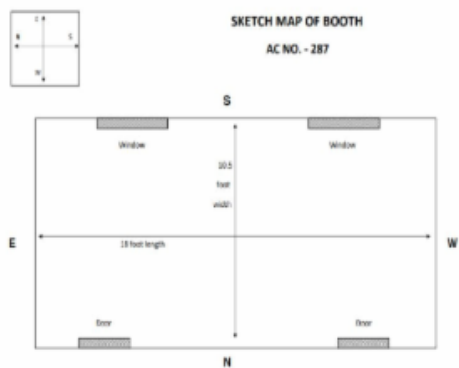

নির্বাচক নিবন্ধন আধিকারিকের স্বাক্ষর

Nazri Naksha

Google Map View

Polling Station Building Front View

Polling Station Front View

Cad View

Key MAP View

1 নাম : পিউ কোয়ার (লাহা) স্বামীর নাম: সমীর কুমার লাহা বাড়ির নং : n0142 বয়স : 33 লিঙ্গ : মহিলা	AEM1864032 ফটো উপলব্ধ	2 নাম : দেবশ্রী গড়াই স্বামীর নাম: রঞ্জিত গড়াই বাড়ির নং : এন0057 বয়স : 32 লিঙ্গ : মহিলা	AEM2827301 ফটো উপলব্ধ	3 নাম : চিরঞ্জীত গড়াই পিতার নাম: সুকুমার গড়াই বাড়ির নং : n0066 বয়স : 33 লিঙ্গ : পুরুষ	AEM1672385 ফটো উপলব্ধ
4 নাম : জয়দেব গড়াই পিতার নাম: সুকুমার গড়াই বাড়ির নং : n0066 বয়স : 38 লিঙ্গ : পুরুষ	CWC2515427 ফটো উপলব্ধ	5 নাম : পূর্বমারাপী গড়াই স্বামীর নাম: সুকুমার গড়াই বাড়ির নং : n0066 বয়স : 59 লিঙ্গ : মহিলা	WB/41/283/549322 ফটো উপলব্ধ	6 নাম : সুকুমার গড়াই পিতার নাম: সুবলচন্দ্র গড়াই বাড়ির নং : n0066 বয়স : 61 লিঙ্গ : পুরুষ	WB/41/283/549054 ফটো উপলব্ধ
7 নাম : রনজিৎ গড়াই পিতার নাম: সুনীল কুমার গড়াই বাড়ির নং : n0065 বয়স : 33 লিঙ্গ : পুরুষ	AEM2063220 ফটো উপলব্ধ	8 নাম : সাধনা গড়াই স্বামীর নাম: সুনীলকুমার গড়াই বাড়ির নং : n0065 বয়স : 53 লিঙ্গ : মহিলা	WB/41/283/549323 ফটো উপলব্ধ	9 নাম : সুনীলকুমার গড়াই পিতার নাম: সুবলচন্দ্র গড়াই বাড়ির নং : n0065 বয়স : 56 লিঙ্গ : পুরুষ	WB/41/283/549022 ফটো উপলব্ধ
10 নাম : বাসন্তীবালা গড়াই স্বামীর নাম: সুবলচন্দ্র গড়াই বাড়ির নং : n0065 বয়স : 88 লিঙ্গ : মহিলা	WB/41/283/549313 ফটো উপলব্ধ	11 নাম : ভানুমতী গড়াই স্বামীর নাম: কানাইচন্দ্র গড়াই বাড়ির নং : n0057 বয়স : 63 লিঙ্গ : মহিলা	WB/41/283/549281 ফটো উপলব্ধ	12 নাম : কানাইচন্দ্র গড়াই পিতার নাম: রাধাবল্লভ গড়াই বাড়ির নং : n0057 বয়স : 68 লিঙ্গ : পুরুষ	WB/41/283/549134 ফটো উপলব্ধ
13 নাম : রনজিৎ গড়াই পিতার নাম: কানাই চন্দ্র গড়াই বাড়ির নং : n0057 বয়স : 38 লিঙ্গ : পুরুষ	CWC2519403 ফটো উপলব্ধ	14 নাম : রুমকী মন্ডল গড়াই স্বামীর নাম: চিরঞ্জীত গড়াই বাড়ির নং : এন0066 বয়স : 29 লিঙ্গ : মহিলা	AEM2827277 ফটো উপলব্ধ	15 নাম : সুদীপ চন্দ্র ঘোষ পিতার নাম: ভবানী প্রসাদ ঘোষ বাড়ির নং : n0109 বয়স : 31 লিঙ্গ : পুরুষ	AEM1758580 ফটো উপলব্ধ
16 নাম : তাপস ঘোষ পিতার নাম: জগবন্ধু ঘোষ বাড়ির নং : n0090 বয়স : 50 লিঙ্গ : পুরুষ	AEM2831592 ফটো উপলব্ধ	17 নাম : পিন্টু ঘোষ পিতার নাম: প্রবীর কুমার ঘোষ বাড়ির নং : এন0110 বয়স : 22 লিঙ্গ : পুরুষ	AEM2876647 ফটো উপলব্ধ	18 নাম : রাহুল ঘোষ পিতার নাম: অরোবিন্দ ঘোষ বাড়ির নং : এন0122 বয়স : 22 লিঙ্গ : পুরুষ	AEM2876712 ফটো উপলব্ধ
19 নাম : সুস্মিতা দাস ঘোষ স্বামীর নাম: নন্দন ঘোষ বাড়ির নং : এন0086 বয়স : 27 লিঙ্গ : মহিলা	AEM2968717 ফটো উপলব্ধ	20 নাম : নিলীমা ঘোষ স্বামীর নাম: কার্তিক চন্দ্র ঘোষ বাড়ির নং : n0073 বয়স : 57 লিঙ্গ : মহিলা	AEM1672393 ফটো উপলব্ধ	21 নাম : প্রতিমা ঘোষ স্বামীর নাম: অশোক কুমার ঘোষ বাড়ির নং : n0098 বয়স : 52 লিঙ্গ : মহিলা	AEM1299734 ফটো উপলব্ধ
22 নাম : কার্তিক চন্দ্র ঘোষ পিতার নাম: শিবদাস ঘোষ বাড়ির নং : n0073 বয়স : 61 লিঙ্গ : পুরুষ	AEM1604446 ফটো উপলব্ধ	23 নাম : শোভারাপী ঘোষ স্বামীর নাম: শ্যামচাঁদ ঘোষ বাড়ির নং : n0044 বয়স : 75 লিঙ্গ : মহিলা	AEM2611382 ফটো উপলব্ধ	24 নাম : মিঠু ঘোষ স্বামীর নাম: সমীরন ঘোষ বাড়ির নং : n0110 বয়স : 42 লিঙ্গ : মহিলা	CWC2322972 ফটো উপলব্ধ
25 নাম : প্রবীর কুমার ঘোষ পিতার নাম: প্রভাস কুমার ঘোষ বাড়ির নং : n0110 বয়স : 50 লিঙ্গ : পুরুষ	AEM2611739 ফটো উপলব্ধ	26 নাম : সুভজিত ঘোষ পিতার নাম: সূর্যদেব ঘোষ বাড়ির নং : n0123 বয়স : 24 লিঙ্গ : পুরুষ	AEM2706794 ফটো উপলব্ধ	27 নাম : শ্যামচাঁদ ঘোষ পিতার নাম: শম্ভুনাথ ঘোষ বাড়ির নং : n0044 বয়স : 80 লিঙ্গ : পুরুষ	AEM2611432 ফটো উপলব্ধ
28 নাম : দীনবন্ধু ঘোষ পিতার নাম: শ্যামচাঁদ ঘোষ বাড়ির নং : n0044 বয়স : 47 লিঙ্গ : পুরুষ	AEM2611390 ফটো উপলব্ধ	29 নাম : হরি ঘোষ পিতার নাম: গোপাল ঘোষ বাড়ির নং : n0109 বয়স : 48 লিঙ্গ : পুরুষ	AEM2612042 ফটো উপলব্ধ	30 নাম : সমীরন ঘোষ পিতার নাম: প্রভাসচন্দ্র ঘোষ বাড়ির নং : n0110 বয়স : 49 লিঙ্গ : পুরুষ	AEM2611424 ফটো উপলব্ধ