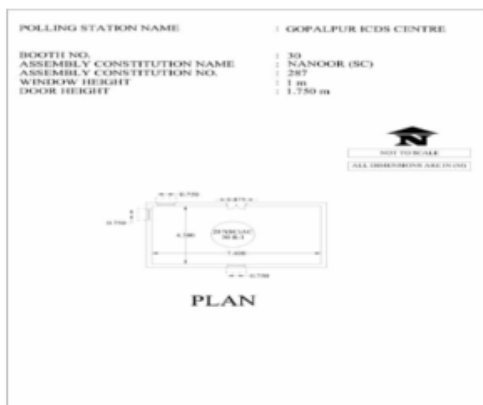

নির্বাচক নিবন্ধন আধিকারিকের স্বাক্ষর

Nazri Naksha

Google Map View

Polling Station Building Front View

Polling Station Front View

Cad View

Key MAP View

1 নাম : সুফল কৈবর্ত পিতার নাম: শিশির কুমার কৈবর্ত বাড়ির নং : n0058 বয়স : 44 লিঙ্গ : পুরুষ	LVD1996297 ফটো উপলব্ধ	2 নাম : তাপসী কৈবর্ত স্বামীর নাম: কিশোর কৈবর্ত বাড়ির নং : n0003 বয়স : 38 লিঙ্গ : মহিলা	LVD2222800 ফটো উপলব্ধ	3 নাম : অনুপম কৈবর্ত পিতার নাম: অনুপ কুমার কৈবর্ত বাড়ির নং : 0003 বয়স : 23 লিঙ্গ : পুরুষ	AEM2772358 ফটো উপলব্ধ
4 নাম : বুদ্ধদেব কৈবর্ত পিতার নাম: মোহন কৈবর্ত বাড়ির নং : n0033 বয়স : 47 লিঙ্গ : পুরুষ	LVD1996305 ফটো উপলব্ধ	5 নাম : জয়াবতী কৈবর্ত স্বামীর নাম: অনুপকুমার কৈবর্ত বাড়ির নং : n0003 বয়স : 45 লিঙ্গ : মহিলা	LVD1274240 ফটো উপলব্ধ	6 নাম : কিশোর কৈবর্ত পিতার নাম: অজিত কৈবর্ত বাড়ির নং : n0003 বয়স : 48 লিঙ্গ : পুরুষ	AEM3147907 ফটো উপলব্ধ
7 নাম : অজিত কুমার কৈবর্ত পিতার নাম: সাতকড়ি কৈবর্ত বাড়ির নং : n0003 বয়স : 78 লিঙ্গ : পুরুষ	WB/41/284/108326 ফটো উপলব্ধ	8 নাম : রিতিবালী কৈবর্ত স্বামীর নাম: জগন্নাথ কৈবর্ত বাড়ির নং : n0011 বয়স : 82 লিঙ্গ : মহিলা	WB/41/284/108256 ফটো উপলব্ধ	9 নাম : মনুথ হাজরা পিতার নাম: নিমাই হাজরা বাড়ির নং : n0035 বয়স : 49 লিঙ্গ : পুরুষ	WB/41/284/108604 ফটো উপলব্ধ
10 নাম : সুফল হাজরা পিতার নাম: উত্তম হাজরা বাড়ির নং : n0035 বয়স : 32 লিঙ্গ : পুরুষ	AEM1785864 ফটো উপলব্ধ	11 নাম : অন্তরা হাজরা পিতার নাম: মিলন হাজরা বাড়ির নং : n0035 বয়স : 30 লিঙ্গ : মহিলা	AEM2007110 ফটো উপলব্ধ	12 নাম : মিলন হাজরা পিতার নাম: উত্তম হাজরা বাড়ির নং : n0035 বয়স : 37 লিঙ্গ : পুরুষ	LVD2371748 ফটো উপলব্ধ
13 নাম : উত্তম হাজরা পিতার নাম: নিমাই হাজরা বাড়ির নং : n0035 বয়স : 56 লিঙ্গ : পুরুষ	WB/41/284/108517 ফটো উপলব্ধ	14 নাম : জয়দেব কৈবর্ত পিতার নাম: নিতাই কৈবর্ত বাড়ির নং : n0035 বয়স : 39 লিঙ্গ : পুরুষ	LVD2222792 ফটো উপলব্ধ	15 নাম : মুঙ্গলী কৈবর্ত স্বামীর নাম: নিতাই কৈবর্ত বাড়ির নং : n0035 বয়স : 58 লিঙ্গ : মহিলা	WB/41/284/108360 ফটো উপলব্ধ
16 নাম : শ্যামলী কৈবর্ত স্বামীর নাম: সমীর কৈবর্ত বাড়ির নং : n0010 বয়স : 37 লিঙ্গ : মহিলা	LVD2373348 ফটো উপলব্ধ	17 নাম : সমীর কৈবর্ত পিতার নাম: শঙ্কর কৈবর্ত বাড়ির নং : n0010 বয়স : 37 লিঙ্গ : পুরুষ	LVD2371706 ফটো উপলব্ধ	18 নাম : বন্দনা কৈবর্ত স্বামীর নাম: তীর্থ কৈবর্ত বাড়ির নং : n0010 বয়স : 37 লিঙ্গ : মহিলা	LVD2371714 ফটো উপলব্ধ
19 নাম : তীর্থ কৈবর্ত পিতার নাম: প্রকাশ কৈবর্ত বাড়ির নং : n0010 বয়স : 38 লিঙ্গ : পুরুষ	LVD2371755 ফটো উপলব্ধ	20 নাম : কল্যাণী কৈবর্ত স্বামীর নাম: প্রকাশ কৈবর্ত বাড়ির নং : n0010 বয়স : 53 লিঙ্গ : মহিলা	AEM1785906 ফটো উপলব্ধ	21 নাম : প্রকাশ কৈবর্ত পিতার নাম: কানাই কৈবর্ত বাড়ির নং : n0010 বয়স : 56 লিঙ্গ : পুরুষ	AEM1785898 ফটো উপলব্ধ
22 নাম : লক্ষ্মীরানী কৈবর্ত স্বামীর নাম: শঙ্কর কৈবর্ত বাড়ির নং : n0010 বয়স : 57 লিঙ্গ : মহিলা	LVD1275635 ফটো উপলব্ধ	23 নাম : শঙ্কর কৈবর্ত পিতার নাম: কানাই কৈবর্ত বাড়ির নং : n0010 বয়স : 62 লিঙ্গ : পুরুষ	LVD1275650 ফটো উপলব্ধ	24 নাম : মমতা কৈবর্ত স্বামীর নাম: মোহন কৈবর্ত বাড়ির নং : n0033 বয়স : 59 লিঙ্গ : মহিলা	WB/41/284/108927 ফটো উপলব্ধ
25 নাম : মোহন কৈবর্ত পিতার নাম: কমল কৈবর্ত বাড়ির নং : n0033 বয়স : 64 লিঙ্গ : পুরুষ	WB/41/284/108926 ফটো উপলব্ধ	26 নাম : সুজন কৈবর্ত পিতার নাম: প্রকাশ কৈবর্ত বাড়ির নং : n0010 বয়স : 32 লিঙ্গ : পুরুষ	AEM1785799 ফটো উপলব্ধ	27 নাম : অমিত হাজরা পিতার নাম: মনো হাজরা বাড়ির নং : n0035 বয়স : 25 লিঙ্গ : পুরুষ	AEM2342095 ফটো উপলব্ধ
28 নাম : অনুপ কুমার কৈবর্ত পিতার নাম: অজিত কুমার কৈবর্ত বাড়ির নং : এন0003 বয়স : 53 লিঙ্গ : পুরুষ	AEM2344737 ফটো উপলব্ধ	29 নাম : অরিন্দম কৈবর্ত পিতার নাম: অনুপ কুমার কৈবর্ত বাড়ির নং : এন0003 বয়স : 25 লিঙ্গ : পুরুষ	AEM2353449 ফটো উপলব্ধ	30 নাম : অমিত কৈবর্ত পিতার নাম: কিশোর কৈবর্ত বাড়ির নং : এন0003 বয়স : 20 লিঙ্গ : পুরুষ	AEM3047727 ফটো উপলব্ধ