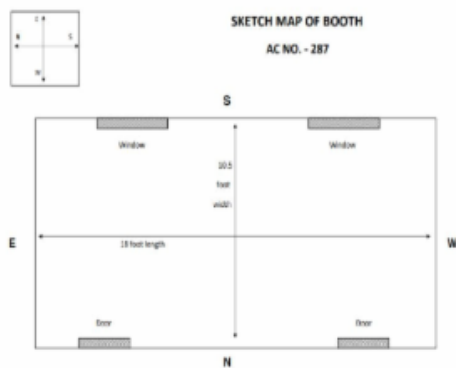

Cad View

Key MAP View