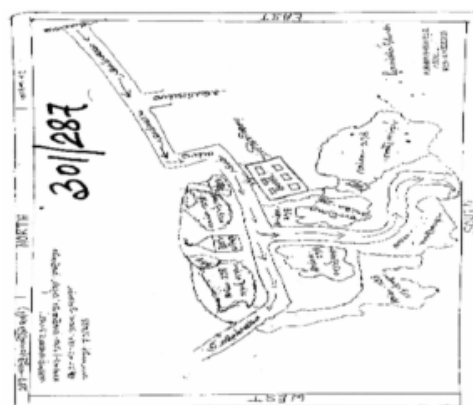

নির্বাচক নিবন্ধন আধিকারিকের স্বাক্ষর

Nazri Naksha

Google Map View

Polling Station Building Front View

Polling Station Front View

Cad View

Key MAP View

1 নাম : চঞ্চল সেখ পিতার নাম: কুরবান সেখ বাড়ির নং : n0122 বয়স : 32 লিঙ্গ : পুরুষ	AEM1977214 ফটো উপলব্ধ	2 নাম : কার্তিক গড়াই পিতার নাম: সমীর গড়াই বাড়ির নং : n0122 বয়স : 33 লিঙ্গ : পুরুষ	AEM1760099 ফটো উপলব্ধ	3 নাম : হিন্দুলি বিবি স্বামীর নাম: জয়নাল সেখ বাড়ির নং : n0122 বয়স : 46 লিঙ্গ : মহিলা	CWC1374628 ফটো উপলব্ধ
4 নাম : সিরাজুল সেখ পিতার নাম: সেখ জয়নাল বাড়ির নং : n0122 বয়স : 37 লিঙ্গ : পুরুষ	CWC2517506 ফটো উপলব্ধ	5 নাম : সুলফা বিবি স্বামীর নাম: নজরুল সেখ বাড়ির নং : n0122 বয়স : 39 লিঙ্গ : মহিলা	CWC2517514 ফটো উপলব্ধ	6 নাম : নজরুল সেখ পিতার নাম: সেখ জয়নাল বাড়ির নং : n0122 বয়স : 41 লিঙ্গ : পুরুষ	CWC2517480 ফটো উপলব্ধ
7 নাম : বাসেরা বিবি স্বামীর নাম: সেখ জয়নাল বাড়ির নং : n0122 বয়স : 71 লিঙ্গ : মহিলা	CWC2517464 ফটো উপলব্ধ	8 নাম : লায়লন বিবি স্বামীর নাম: আলু সেখ বাড়ির নং : n0064 বয়স : 45 লিঙ্গ : মহিলা	CWC1371095 ফটো উপলব্ধ	9 নাম : মমতা বিবি স্বামীর নাম: পায়ার খাঁ বাড়ির নং : n0119 বয়স : 46 লিঙ্গ : মহিলা	AEM1322239 ফটো উপলব্ধ
10 নাম : সুজন সেখ পিতার নাম: আলু সেখ বাড়ির নং : n0064 বয়স : 29 লিঙ্গ : পুরুষ	AEM2161644 ফটো উপলব্ধ	11 নাম : খয়েরুল্লাহা বিবি স্বামীর নাম: সিরাজুল সেখ বাড়ির নং : n0122 বয়স : 32 লিঙ্গ : মহিলা	AEM2161701 ফটো উপলব্ধ	12 নাম : শিউলী গড়াই স্বামীর নাম: কার্তিক গড়াই বাড়ির নং : n0122 বয়স : 29 লিঙ্গ : মহিলা	AEM2161487 ফটো উপলব্ধ
13 নাম : রাজেশ সেখ পিতার নাম: মধু সেখ বাড়ির নং : n0126 বয়স : 33 লিঙ্গ : পুরুষ	AEM1977230 ফটো উপলব্ধ	14 নাম : সেখ খোরসেদ পিতার নাম: সেখ ডুরো বাড়ির নং : n0124 বয়স : 48 লিঙ্গ : পুরুষ	AEM2619872 ফটো উপলব্ধ	15 নাম : জিয়াবুল্লাহা খাতুন বিবি স্বামীর নাম: মনোয়ার হোসেন বাড়ির নং : n0141 বয়স : 46 লিঙ্গ : মহিলা	CWC2329092 ফটো উপলব্ধ
16 নাম : বুলটি খাতুন পিতার নাম: সেখ আলু বাড়ির নং : এন0064 বয়স : 25 লিঙ্গ : মহিলা	AEM2375905 ফটো উপলব্ধ	17 নাম : সেখ বজরুল হক পিতার নাম: বাবু সেখ বাড়ির নং : n0066 বয়স : 47 লিঙ্গ : পুরুষ	CWC1374263 ফটো উপলব্ধ	18 নাম : আলু সেখ পিতার নাম: যশোন সেখ বাড়ির নং : n0064 বয়স : 50 লিঙ্গ : পুরুষ	AEM2617918 ফটো উপলব্ধ
19 নাম : মোজকুরা বিবি স্বামীর নাম: কুতোব সেখ বাড়ির নং : n0120 বয়স : 55 লিঙ্গ : মহিলা	CWC1370972 ফটো উপলব্ধ	20 নাম : নুরজাহান বিবি পিতার নাম: সেখ মধু বাড়ির নং : n0126 বয়স : 45 লিঙ্গ : মহিলা	CWC2329126 ফটো উপলব্ধ	21 নাম : সেখ আজিজুল পিতার নাম: সেখ আক্তার আলি বাড়ির নং : n0144 বয়স : 35 লিঙ্গ : পুরুষ	AEM1673284 ফটো উপলব্ধ
22 নাম : নজিবা বিবি স্বামীর নাম: সেখ বজরুল হক বাড়ির নং : n0066 বয়স : 43 লিঙ্গ : মহিলা	CWC2380087 ফটো উপলব্ধ	23 নাম : রিক্তা বিবি স্বামীর নাম: সেখ খোরসেদ বাড়ির নং : n0124 বয়স : 46 লিঙ্গ : মহিলা	CWC2016541 ফটো উপলব্ধ	24 নাম : সেখ নূরমহম্মদ পিতার নাম: সেখ খোরসেদ বাড়ির নং : এন0124 বয়স : 26 লিঙ্গ : পুরুষ	AEM3085073 ফটো উপলব্ধ
25 নাম : সেখ নাজমুল হক পিতার নাম: সেখ বজরুল হক বাড়ির নং : n0066 বয়স : 24 লিঙ্গ : পুরুষ	AEM2718526 ফটো উপলব্ধ	26 নাম : সেখ জামারুল হক মায়ের নাম: সেখস কালো বাড়ির নং : n0122 বয়স : 43 লিঙ্গ : পুরুষ	HLV2163707 ফটো উপলব্ধ	27 নাম : শেফালী বেগম স্বামীর নাম: জমরুল হক সেখ বাড়ির নং : N0122 বয়স : 37 লিঙ্গ : মহিলা	HLV2548220 ফটো উপলব্ধ
28 নাম : বুলেট খাঁ পিতার নাম: পায়ার খাঁ বাড়ির নং : n0119 বয়স : 25 লিঙ্গ : পুরুষ	AEM2719011 ফটো উপলব্ধ	29 নাম : লক্ষ্মী পাল পিতার নাম: কার্তিক পাল বাড়ির নং : এন0066 বয়স : 22 লিঙ্গ : মহিলা	AEM2873701 ফটো উপলব্ধ	30 নাম : নুরজাহান খাতুন স্বামীর নাম: চঞ্চল সেখ বাড়ির নং : এন0122 বয়স : 23 লিঙ্গ : মহিলা	AEM2874063 ফটো উপলব্ধ