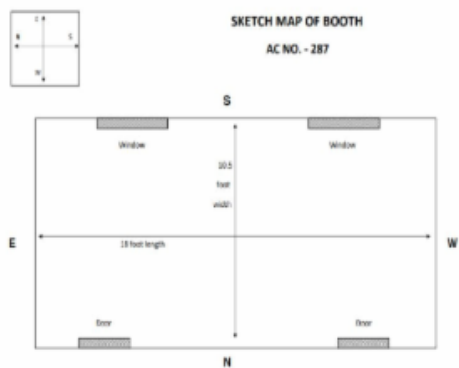

নির্বাচক নিবন্ধন আধিকারিকের স্বাক্ষর

Nazri Naksha

Google Map View

Polling Station Building Front View

Polling Station Front View

Cad View

Key MAP View

1 নাম : ফাল্গুনী খাতুন পিতার নাম: সিদ্দিক সৈখ বাড়ির নং : n0217 বয়স : 31 লিঙ্গ : মহিলা	UUD1503895	ফটো উপলব্ধ	2 নাম : কোহিনুর বিবি স্বামীর নাম: বরজাহান সৈখ বাড়ির নং : এন.এচ.এন বয়স : 47 লিঙ্গ : মহিলা	JQY2167849	ফটো উপলব্ধ	3 নাম : নির্মল অধিকারী পিতার নাম: বাসুদেব অধিকারী বাড়ির নং : n0065 বয়স : 50 লিঙ্গ : পুরুষ	WB/41/283/564064	ফটো উপলব্ধ
4 নাম : অজয় অধিকারী পিতার নাম: মুরারী অধিকারী বাড়ির নং : n0067 বয়স : 63 লিঙ্গ : পুরুষ	WB/41/283/564072	ফটো উপলব্ধ	5 নাম : দীনবন্ধু অধিকারী পিতার নাম: আশুতোষ অধিকারী বাড়ির নং : n0066 বয়স : 52 লিঙ্গ : পুরুষ	WB/41/283/564066	ফটো উপলব্ধ	6 নাম : উজ্জল অধিকারী পিতার নাম: আশুতোষ অধিকারী বাড়ির নং : n0066 বয়স : 56 লিঙ্গ : পুরুষ	AEM3099892	ফটো উপলব্ধ
7 নাম : আম্মা সিং স্বামীর নাম: হরশ্বর সিং বাড়ির নং : n0065 বয়স : 61 লিঙ্গ : মহিলা	WB/41/283/564110	ফটো উপলব্ধ	8 নাম : মনু সিং পিতার নাম: আম্মা সিং বাড়ির নং : n0065 বয়স : 32 লিঙ্গ : পুরুষ	AEM1867449	ফটো উপলব্ধ	9 নাম : মৌসুমী সিং স্বামীর নাম: মনোজ সিং বাড়ির নং : n0065 বয়স : 39 লিঙ্গ : মহিলা	AEM2723641	ফটো উপলব্ধ
10 নাম : ঝর্না চক্রবর্তী স্বামীর নাম: সারদপ্রসদ চক্রবর্তী বাড়ির নং : n0067 বয়স : 60 লিঙ্গ : মহিলা	AEM2622215	ফটো উপলব্ধ	11 নাম : কৃষ্ণা অধিকারি স্বামীর নাম: মলয় অধিকারী বাড়ির নং : n0067 বয়স : 37 লিঙ্গ : মহিলা	AEM1330331	ফটো উপলব্ধ	12 নাম : মলয় অধিকারী পিতার নাম: অজয় অধিকারী বাড়ির নং : n0067 বয়স : 42 লিঙ্গ : পুরুষ	CWC2330744	ফটো উপলব্ধ
13 নাম : সৌরভ অধিকারী পিতার নাম: নির্মল অধিকারী বাড়ির নং : n0065 বয়স : 26 লিঙ্গ : পুরুষ	AEM2289528	ফটো উপলব্ধ	14 নাম : পল্লবী ঘোষ স্বামীর নাম: সুব্রত ঘোষ বাড়ির নং : এন0023 বয়স : 24 লিঙ্গ : মহিলা	AEM2822666	ফটো উপলব্ধ	15 নাম : মনোজ সিং মায়ের নাম: আম্মা সিং বাড়ির নং : n0065 বয়স : 40 লিঙ্গ : পুরুষ	CWC2518298	ফটো উপলব্ধ
16 নাম : সরস্বতী রানী অধিকারী স্বামীর নাম: বাসুদেব অধিকারী বাড়ির নং : n0065 বয়স : 75 লিঙ্গ : মহিলা	AEM2936102	ফটো উপলব্ধ	17 নাম : সুযমা রানী অধিকারী স্বামীর নাম: আশুতোষ অধিকারী বাড়ির নং : n0066 বয়স : 86 লিঙ্গ : মহিলা	AEM2935583	ফটো উপলব্ধ	18 নাম : চায়না চক্রবর্তী স্বামীর নাম: রানপ্রসদ চক্রবর্তী বাড়ির নং : n0067 বয়স : 47 লিঙ্গ : মহিলা	CWC1262112	ফটো উপলব্ধ
19 নাম : রানপ্রসদ চক্রবর্তী পিতার নাম: নবকুমার চক্রবর্তী বাড়ির নং : n0067 বয়স : 51 লিঙ্গ : পুরুষ	AEM2935666	ফটো উপলব্ধ	20 নাম : প্রভাত অধিকারী পিতার নাম: দীনবন্ধু অধিকারী বাড়ির নং : এন0066 বয়স : 25 লিঙ্গ : পুরুষ	AEM2375822	ফটো উপলব্ধ	21 নাম : আভা অধিকারী স্বামীর নাম: ধনঞ্জয় অধিকারী বাড়ির নং : n0067 বয়স : 68 লিঙ্গ : মহিলা	AEM2623569	ফটো উপলব্ধ
22 নাম : সুব্রত ঘোষ পিতার নাম: দলুলাল ঘোষ বাড়ির নং : n0067 বয়স : 35 লিঙ্গ : পুরুষ	AEM1673391	ফটো উপলব্ধ	23 নাম : উজ্জল গড়াই পিতার নাম: শিবদাস গড়াই বাড়ির নং : n0087 বয়স : 42 লিঙ্গ : পুরুষ	CWC2330736	ফটো উপলব্ধ	24 নাম : সিদ্ধার্থশঙ্কর গড়াই পিতার নাম: নারায়ণ গড়াই বাড়ির নং : n0086 বয়স : 50 লিঙ্গ : পুরুষ	CWC1035740	ফটো উপলব্ধ
25 নাম : নারায়ণচন্দ্র গড়াই পিতার নাম: দ্বিজপদ গড়াই বাড়ির নং : n0086 বয়স : 73 লিঙ্গ : পুরুষ	WB/41/283/564257	ফটো উপলব্ধ	26 নাম : তৃপ্তীরানী গড়াই স্বামীর নাম: শিবদাস গড়াই বাড়ির নং : n0087 বয়স : 65 লিঙ্গ : মহিলা	WB/41/283/564327	ফটো উপলব্ধ	27 নাম : গৌতম গড়াই পিতার নাম: শিবদাস গড়াই বাড়ির নং : n0087 বয়স : 46 লিঙ্গ : পুরুষ	CWC1261817	ফটো উপলব্ধ
28 নাম : শিখা গড়াই স্বামীর নাম: উজ্জল কুমার গড়াই বাড়ির নং : n0087 বয়স : 36 লিঙ্গ : মহিলা	AEM1978097	ফটো উপলব্ধ	29 নাম : দেবশীষ গড়াই পিতার নাম: নারায়ণচন্দ্র গড়াই বাড়ির নং : n0086 বয়স : 41 লিঙ্গ : পুরুষ	CWC1262104	ফটো উপলব্ধ	30 নাম : সন্তোষী গরাই স্বামীর নাম: গৌতম গড়াই বাড়ির নং : n0087 বয়স : 36 লিঙ্গ : মহিলা	CWC2518116	ফটো উপলব্ধ