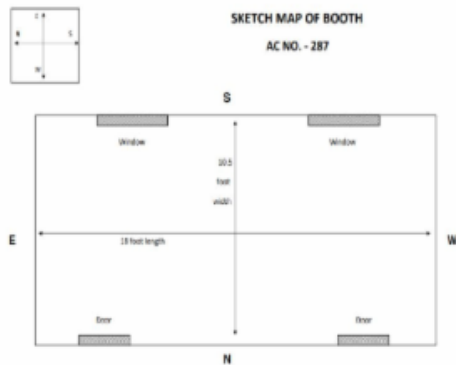

নির্বাচক নিবন্ধন আধিকারিকের স্বাক্ষর

Nazri Naksha

Google Map View

Polling Station Building Front View

Polling Station Front View

Cad View

Key MAP View

1 নাম : সেখ মহঃ হাসান পিতার নাম: কওসর আলি সেখ বাড়ির নং : n0212 বয়স : 45 লিঙ্গ : পুরুষ	HLV1259688 ফটো উপলব্ধ	2 নাম : সেখ বোরহান পিতার নাম: গেনি সেখ বাড়ির নং : n0110 বয়স : 51 লিঙ্গ : পুরুষ	AEM2602845 ফটো উপলব্ধ	3 নাম : সেখ সয়েল পিতার নাম: সেখ জাকির বাড়ির নং : এন0140 বয়স : 21 লিঙ্গ : পুরুষ	AEM2958320 ফটো উপলব্ধ
4 নাম : ফতেমা বিবি স্বামীর নাম: মোজারুল হক বাড়ির নং : n0105 বয়স : 52 লিঙ্গ : মহিলা	AEM2603199 ফটো উপলব্ধ	5 নাম : তাজমীরা বিবি স্বামীর নাম: সেখ হাসিবুল বাড়ির নং : এন0198 বয়স : 26 লিঙ্গ : মহিলা	AEM2958379 ফটো উপলব্ধ	6 নাম : বিবি খাতুন স্বামীর নাম: সেখ জসিমউদ্দিন বাড়ির নং : এন0084 বয়স : 29 লিঙ্গ : মহিলা	IIX1801273 ফটো উপলব্ধ
7 নাম : সহানুর পিতার নাম: আলিহোসেন সেখ বাড়ির নং : n0039 বয়স : 57 লিঙ্গ : মহিলা	AEM2925352 ফটো উপলব্ধ	8 নাম : খালিকা খাতুন পিতার নাম: সেখ খালেদ বাড়ির নং : এন0036 বয়স : 23 লিঙ্গ : মহিলা	AEM2958478 ফটো উপলব্ধ	9 নাম : সেখ মাখন পিতার নাম: রায়হান সেখ বাড়ির নং : এন0014 বয়স : 23 লিঙ্গ : পুরুষ	AEM2958619 ফটো উপলব্ধ
10 নাম : ডালিয়া বিবি স্বামীর নাম: বোরহান সেখ বাড়ির নং : n0110 বয়স : 50 লিঙ্গ : মহিলা	AEM2935591 ফটো উপলব্ধ	11 নাম : সেখ সিরাজুল হক পিতার নাম: সেখ আলেক. বাড়ির নং : n0058 বয়স : 51 লিঙ্গ : পুরুষ	AEM2603678 ফটো উপলব্ধ	12 নাম : নিহারি বিবি স্বামীর নাম: মাণিক সেখ বাড়ির নং : n0110 বয়স : 59 লিঙ্গ : মহিলা	WB/41/283/573092 ফটো উপলব্ধ
13 নাম : বিউটি খাতুন পিতার নাম: সিরাজুল সেখ বাড়ির নং : n0110 বয়স : 38 লিঙ্গ : মহিলা	CWC2519767 ফটো উপলব্ধ	14 নাম : কালো সেখ পিতার নাম: গেনি সেখ বাড়ির নং : n0110 বয়স : 56 লিঙ্গ : পুরুষ	WB/41/283/573581 ফটো উপলব্ধ	15 নাম : পরিমা বিবি সেখ স্বামীর নাম: কালো সেখ বাড়ির নং : n0110 বয়স : 53 লিঙ্গ : মহিলা	CWC2334639 ফটো উপলব্ধ
16 নাম : রেখা বিবি স্বামীর নাম: শুকুর সেখ বাড়ির নং : এন0105 বয়স : 25 লিঙ্গ : মহিলা	AEM2375533 ফটো উপলব্ধ	17 নাম : রাইহান সেখ পিতার নাম: গেনি সেখ বাড়ির নং : n0110 বয়স : 49 লিঙ্গ : পুরুষ	WB/41/283/573584 ফটো উপলব্ধ	18 নাম : সেখ নুরআলী পিতার নাম: সেখ তালেব বাড়ির নং : n0041 বয়স : 36 লিঙ্গ : পুরুষ	AEM1760875 ফটো উপলব্ধ
19 নাম : সেখ সফিকুল জামাল পিতার নাম: সেখ আবদুল্লাহ বাড়ির নং : n0052 বয়স : 61 লিঙ্গ : পুরুষ	WB/41/283/570024 ফটো উপলব্ধ	20 নাম : নুরুল ইসলাম পিতার নাম: মহঃ সুলতান বাড়ির নং : n0035 বয়স : 56 লিঙ্গ : পুরুষ	WB/41/283/570438 ফটো উপলব্ধ	21 নাম : ওজিফা বিবি পিতার নাম: বাসেদ সেখ বাড়ির নং : n0012 বয়স : 71 লিঙ্গ : মহিলা	WB/41/283/570225 ফটো উপলব্ধ
22 নাম : ফেরদৌসী বেগম স্বামীর নাম: সিরাজুল সেখ বাড়ির নং : n0057 বয়স : 61 লিঙ্গ : মহিলা	WB/41/283/570449 ফটো উপলব্ধ	23 নাম : নারগিস সুলতানা মায়ের নাম: লায়লা বেগম বাড়ির নং : n0192 বয়স : 27 লিঙ্গ : মহিলা	AEM2243855 ফটো উপলব্ধ	24 নাম : মনোরা বিবি স্বামীর নাম: আলেক সেখ বাড়ির নং : n0058 বয়স : 81 লিঙ্গ : মহিলা	WB/41/283/570233 ফটো উপলব্ধ
25 নাম : লালটু সেখ পিতার নাম: আলেক সেখ বাড়ির নং : n0058 বয়স : 53 লিঙ্গ : পুরুষ	WB/41/283/570544 ফটো উপলব্ধ	26 নাম : রুকসোনা বিবি স্বামীর নাম: সেখ মোজাফফর বাড়ির নং : n0200 বয়স : 30 লিঙ্গ : মহিলা	AEM2243939 ফটো উপলব্ধ	27 নাম : মারজান বিবি স্বামীর নাম: সেখ রহমান বাড়ির নং : n0201 বয়স : 27 লিঙ্গ : মহিলা	AEM2243947 ফটো উপলব্ধ
28 নাম : সেখ হাসিবুল পিতার নাম: হাসেম সেখ বাড়ির নং : n0198 বয়স : 27 লিঙ্গ : পুরুষ	AEM2243913 ফটো উপলব্ধ	29 নাম : মিনা বিবি স্বামীর নাম: হুমায়ূর সেখ বাড়ির নং : n0204 বয়স : 30 লিঙ্গ : মহিলা	AEM2243970 ফটো উপলব্ধ	30 নাম : সাইরা বেগম স্বামীর নাম: সেখ ইয়ার আলি বাড়ির নং : n0205 বয়স : 32 লিঙ্গ : মহিলা	AEM2243988 ফটো উপলব্ধ