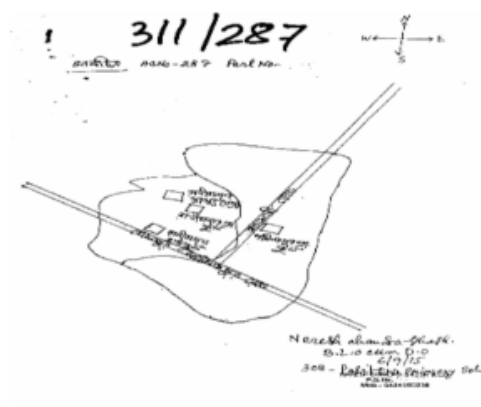

নির্বাচক নিবন্ধন আধিকারিকের স্বাক্ষর

Nazri Naksha

Google Map View

Polling Station Building Front View

Polling Station Front View

Cad View

Key MAP View

1 নাম : সামন্ত মাঝি পিতার নাম: প্রভাত মাঝি বাড়ির নং : নু14 বয়স : 25 লিঙ্গ : পুরুষ	AEM2394807 ফটো উপলব্ধ	2 নাম : কল্যাণী মাঝি স্বামীর নাম: সামন্ত মাঝি বাড়ির নং : ... বয়স : 27 লিঙ্গ : মহিলা	AEM3022027 ফটো উপলব্ধ	3 নাম : মিনা ঘোষ পিতার নাম: উৎকল ঘোষ বাড়ির নং : n0229 বয়স : 27 লিঙ্গ : মহিলা	AEM2245546 ফটো উপলব্ধ
4 নাম : রুপা ঘোষ স্বামীর নাম: কাশীনাথ ঘোষ বাড়ির নং : n0051 বয়স : 47 লিঙ্গ : মহিলা	CWC2339455 ফটো উপলব্ধ	5 নাম : কমলিকা ঘোষ স্বামীর নাম: গদাধর ঘোষ বাড়ির নং : n0005 বয়স : 31 লিঙ্গ : মহিলা	AEM1982123 ফটো উপলব্ধ	6 নাম : পম্পা ঘোষ পিতার নাম: জয়দেব ঘোষ বাড়ির নং : এন0035 বয়স : 23 লিঙ্গ : মহিলা	AEM2818946 ফটো উপলব্ধ
7 নাম : সাথী ঘোষ স্বামীর নাম: লালটু ঘোষ বাড়ির নং : n0035 বয়স : 27 লিঙ্গ : মহিলা	AEM2291151 ফটো উপলব্ধ	8 নাম : অরুণ ঘোষ পিতার নাম: অজিত ঘোষ বাড়ির নং : এন0050 বয়স : 63 লিঙ্গ : পুরুষ	AEM2580751 ফটো উপলব্ধ	9 নাম : চন্দন ঘোষ পিতার নাম: আশীষ ঘোষ বাড়ির নং : n0001 বয়স : 26 লিঙ্গ : পুরুষ	AEM2285716 ফটো উপলব্ধ
10 নাম : রাজেন্দ্রনাথ ঘোষ পিতার নাম: গদাধর ঘোষ বাড়ির নং : n0077 বয়স : 47 লিঙ্গ : পুরুষ	CWC1264134 ফটো উপলব্ধ	11 নাম : মৌসুমী ঘোষ (মন্ডল) স্বামীর নাম: চন্দন ঘোষ বাড়ির নং : n0077 বয়স : 35 লিঙ্গ : মহিলা	AEM1982180 ফটো উপলব্ধ	12 নাম : চন্দন ঘোষ পিতার নাম: গদাধর ঘোষ বাড়ির নং : n0077 বয়স : 44 লিঙ্গ : পুরুষ	CWC1328442 ফটো উপলব্ধ
13 নাম : মিতালি ঘোষ স্বামীর নাম: রিফ্টু ঘোষ বাড়ির নং : n0263 বয়স : 29 লিঙ্গ : মহিলা	AEM2164408 ফটো উপলব্ধ	14 নাম : কিরীটি মোহন ঘোষ পিতার নাম: গদাধর ঘোষ বাড়ির নং : n0077 বয়স : 52 লিঙ্গ : পুরুষ	AEM3099686 ফটো উপলব্ধ	15 নাম : কাত্যায়নী ঘোষ স্বামীর নাম: গদাধর ঘোষ বাড়ির নং : n0077 বয়স : 66 লিঙ্গ : মহিলা	WB/41/283/582567 ফটো উপলব্ধ
16 নাম : গদাধর ঘোষ পিতার নাম: সুদর্শন ঘোষ বাড়ির নং : n0077 বয়স : 73 লিঙ্গ : পুরুষ	WB/41/283/582190 ফটো উপলব্ধ	17 নাম : মুনমুন ঘোষ স্বামীর নাম: মিতুন ঘোষ বাড়ির নং : N0023 বয়স : 29 লিঙ্গ : মহিলা	AEM2066017 ফটো উপলব্ধ	18 নাম : বিশ্বজিত ঘোষ পিতার নাম: ভুলু ঘোষ বাড়ির নং : n0061 বয়স : 32 লিঙ্গ : পুরুষ	AEM1869346 ফটো উপলব্ধ
19 নাম : সাধনা ঘোষ স্বামীর নাম: নবকুমার ঘোষ বাড়ির নং : n0074 বয়স : 56 লিঙ্গ : মহিলা	WB/41/283/582372 ফটো উপলব্ধ	20 নাম : নবকুমার ঘোষ পিতার নাম: বিশ্বনাথ ঘোষ বাড়ির নং : n0074 বয়স : 69 লিঙ্গ : পুরুষ	WB/41/283/582255 ফটো উপলব্ধ	21 নাম : অর্চনা ঘোষ স্বামীর নাম: ভুলু ঘোষ বাড়ির নং : n0061 বয়স : 50 লিঙ্গ : মহিলা	WB/41/283/582214 ফটো উপলব্ধ
22 নাম : ভুলু ঘোষ পিতার নাম: প্রফুল্ল ঘোষ বাড়ির নং : n0061 বয়স : 53 লিঙ্গ : পুরুষ	WB/41/283/582597 ফটো উপলব্ধ	23 নাম : ছবিরানী ঘোষ স্বামীর নাম: প্রফুল্ল ঘোষ বাড়ির নং : n0061 বয়স : 64 লিঙ্গ : মহিলা	WB/41/283/582213 ফটো উপলব্ধ	24 নাম : মৃত্যুঞ্জয় ঘোষ পিতার নাম: সনাতন ঘোষ বাড়ির নং : n0067 বয়স : 67 লিঙ্গ : পুরুষ	AEM2582831 ফটো উপলব্ধ
25 নাম : বন্দনা ঘোষ স্বামীর নাম: হেলারাম ঘোষ বাড়ির নং : n0053 বয়স : 57 লিঙ্গ : মহিলা	WB/41/283/582576 ফটো উপলব্ধ	26 নাম : যুথিকা ঘোষ স্বামীর নাম: তপন ঘোষ বাড়ির নং : n0052 বয়স : 39 লিঙ্গ : মহিলা	CWC2521839 ফটো উপলব্ধ	27 নাম : সান্ত্বনা ঘোষ স্বামীর নাম: স্বপন ঘোষ বাড়ির নং : n0040 বয়স : 41 লিঙ্গ : মহিলা	CWC2521680 ফটো উপলব্ধ
28 নাম : সীতারাম ঘোষ পিতার নাম: কাশীপদ ঘোষ বাড়ির নং : n0058 বয়স : 66 লিঙ্গ : পুরুষ	WB/41/283/582561 ফটো উপলব্ধ	29 নাম : বিউটি ঘোষ স্বামীর নাম: সন্তোষ ঘোষ বাড়ির নং : n0057 বয়স : 38 লিঙ্গ : মহিলা	CWC2521730 ফটো উপলব্ধ	30 নাম : তপন ঘোষ পিতার নাম: সুবল ঘোষ বাড়ির নং : n0052 বয়স : 53 লিঙ্গ : পুরুষ	AEM3142023 ফটো উপলব্ধ