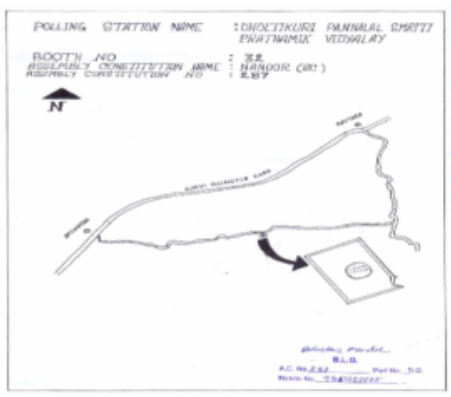

Nazri Naksha