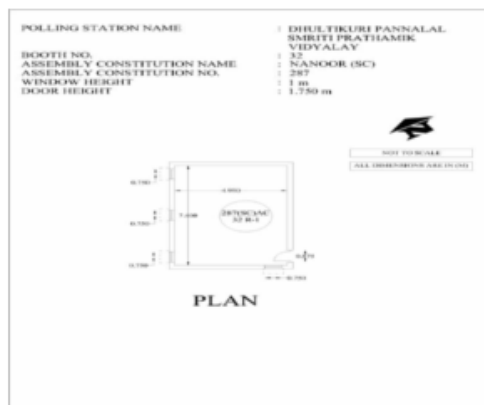

নির্বাচক নিবন্ধন আধিকারিকের স্বাক্ষর

Nazri Naksha

Google Map View

Polling Station Building Front View

Polling Station Front View

Cad View

Key MAP View

1 নাম : গোবিন্দ সর্দার পিতার নাম: পাঁচু সর্দার বাড়ির নং : n0054 বয়স : 37 লিঙ্গ : পুরুষ	AEM1692847 ফটো উপলব্ধ	2 নাম : আশা সর্দার স্বামীর নাম: গোবিন্দ সর্দার বাড়ির নং : n0054 বয়স : 30 লিঙ্গ : মহিলা	AEM2185460 ফটো উপলব্ধ	3 নাম : সুবল কিস্কু পিতার নাম: নারায়ন কিস্কু বাড়ির নং : n0040 বয়স : 28 লিঙ্গ : পুরুষ	AEM2185478 ফটো উপলব্ধ
4 নাম : গোপীলাল কিস্কু পিতার নাম: বোবই কিস্কু বাড়ির নং : n0041 বয়স : 27 লিঙ্গ : পুরুষ	AEM2185502 ফটো উপলব্ধ	5 নাম : দুলা কিস্কু পিতার নাম: কালো কিস্কু বাড়ির নং : n0075 বয়স : 28 লিঙ্গ : মহিলা	AEM2185437 ফটো উপলব্ধ	6 নাম : মাতু কিস্কু পিতার নাম: মুন্সী কিস্কু বাড়ির নং : n0098 বয়স : 28 লিঙ্গ : পুরুষ	AEM2087831 ফটো উপলব্ধ
7 নাম : সোনালী কিস্কু পিতার নাম: বোবই কিস্কু বাড়ির নং : এন0041 বয়স : 25 লিঙ্গ : মহিলা	AEM2411411 ফটো উপলব্ধ	8 নাম : পারবতী টুডু কিস্কু স্বামীর নাম: গোপীলাল কিস্কু বাড়ির নং : নং0041 বয়স : 24 লিঙ্গ : মহিলা	AEM2913838 ফটো উপলব্ধ	9 নাম : রবি কিস্কু স্বামীর নাম: নারায়ন কিস্কু বাড়ির নং : n0040 বয়স : 61 লিঙ্গ : মহিলা	WB/41/284/111384 ফটো উপলব্ধ
10 নাম : সরমনি কিস্কু পিতার নাম: নারায়ন কিস্কু বাড়ির নং : n0040 বয়স : 36 লিঙ্গ : মহিলা	AEM1890110 ফটো উপলব্ধ	11 নাম : সোম কিস্কু পিতার নাম: মুন্সি কিস্কু বাড়ির নং : 0098 বয়স : 26 লিঙ্গ : পুরুষ	AEM2773265 ফটো উপলব্ধ	12 নাম : সুমিতা কিস্কু স্বামীর নাম: মানস কিস্কু বাড়ির নং : n0099 বয়স : 36 লিঙ্গ : মহিলা	LVD2449254 ফটো উপলব্ধ
13 নাম : মানস কিস্কু পিতার নাম: চন্ডি কিস্কু বাড়ির নং : n0099 বয়স : 40 লিঙ্গ : পুরুষ	LVD2372183 ফটো উপলব্ধ	14 নাম : হুপিন কিস্কু স্বামীর নাম: চণ্ডী কিস্কু বাড়ির নং : নং0099 বয়স : 66 লিঙ্গ : মহিলা	WB/41/284/111442 ফটো উপলব্ধ	15 নাম : চণ্ডী কিস্কু পিতার নাম: মুন্সী কিস্কু বাড়ির নং : n0099 বয়স : 68 লিঙ্গ : পুরুষ	WB/41/284/111272 ফটো উপলব্ধ
16 নাম : মঙ্গলী কিস্কু স্বামীর নাম: মুন্সী কিস্কু বাড়ির নং : n0098 বয়স : 53 লিঙ্গ : মহিলা	WB/41/284/111375 ফটো উপলব্ধ	17 নাম : সীমা কিস্কু স্বামীর নাম: দশরথ কিস্কু বাড়ির নং : এন0075 বয়স : 30 লিঙ্গ : মহিলা	IIX1872282 ফটো উপলব্ধ	18 নাম : মুন্সী কিস্কু পিতার নাম: মাতু কিস্কু বাড়ির নং : n0098 বয়স : 55 লিঙ্গ : পুরুষ	WB/41/284/111024 ফটো উপলব্ধ
19 নাম : ময়না কিস্কু পিতার নাম: বুদেন কিস্কু বাড়ির নং : n0080 বয়স : 36 লিঙ্গ : মহিলা	AEM1890136 ফটো উপলব্ধ	20 নাম : কালোমনি কিস্কু স্বামীর নাম: বোধন কিস্কু বাড়ির নং : n0080 বয়স : 58 লিঙ্গ : মহিলা	WB/41/284/111288 ফটো উপলব্ধ	21 নাম : পানমনি কিস্কু স্বামীর নাম: সূর্য্য কিস্কু বাড়ির নং : n0077 বয়স : 32 লিঙ্গ : মহিলা	AEM1890037 ফটো উপলব্ধ
22 নাম : সূর্য্য কিস্কু মায়ের নাম: মালতী কিস্কু বাড়ির নং : n0077 বয়স : 36 লিঙ্গ : পুরুষ	AEM1692656 ফটো উপলব্ধ	23 নাম : দশরথ কিস্কু পিতার নাম: কালো কিস্কু বাড়ির নং : n0075 বয়স : 33 লিঙ্গ : পুরুষ	AEM1692631 ফটো উপলব্ধ	24 নাম : সুখী কিস্কু স্বামীর নাম: কালো কিস্কু বাড়ির নং : n0075 বয়স : 56 লিঙ্গ : মহিলা	WB/41/284/111358 ফটো উপলব্ধ
25 নাম : রবি কিস্কু স্বামীর নাম: বোবই কিস্কু বাড়ির নং : n0041 বয়স : 46 লিঙ্গ : মহিলা	LVD1996693 ফটো উপলব্ধ	26 নাম : বোবই কিস্কু পিতার নাম: মাতু কিস্কু বাড়ির নং : n0041 বয়স : 51 লিঙ্গ : পুরুষ	WB/41/284/111048 ফটো উপলব্ধ	27 নাম : মাইনো মুরমু স্বামীর নাম: সুকল মুরমু বাড়ির নং : n0040 বয়স : 36 লিঙ্গ : মহিলা	AEM1692730 ফটো উপলব্ধ
28 নাম : সুমিত্রা কিস্কু হেমরাম স্বামীর নাম: সুনীল হেমরাম বাড়ির নং : n0040 বয়স : 35 লিঙ্গ : মহিলা	AEM1692722 ফটো উপলব্ধ	29 নাম : সুনীল হেমরাম পিতার নাম: শিবু হেমরাম বাড়ির নং : n0040 বয়স : 38 লিঙ্গ : পুরুষ	AEM1692714 ফটো উপলব্ধ	30 নাম : দুলা কিস্কু মায়ের নাম: মালতি কিস্কু বাড়ির নং : n0077 বয়স : 38 লিঙ্গ : মহিলা	LVD2373769 ফটো উপলব্ধ