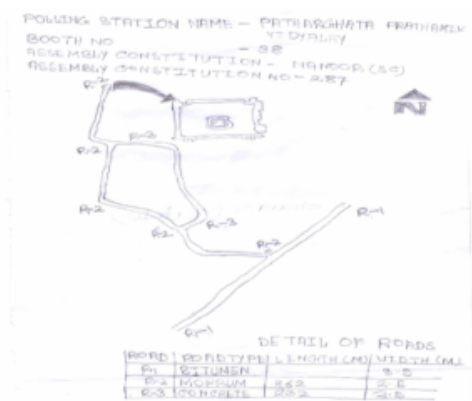

নির্বাচক নিবন্ধন আধিকারিকের স্বাক্ষর

Nazri Naksha

Google Map View

Polling Station Building Front View

Polling Station Front View

Cad View

Key MAP View

বিধানসভা নির্বাচনকেন্দ্রের নং, নাম : 287-নান্দুর
ভাগ নং, নাম : 1-গ্রাম-আমতহরা মাঝিপাড়