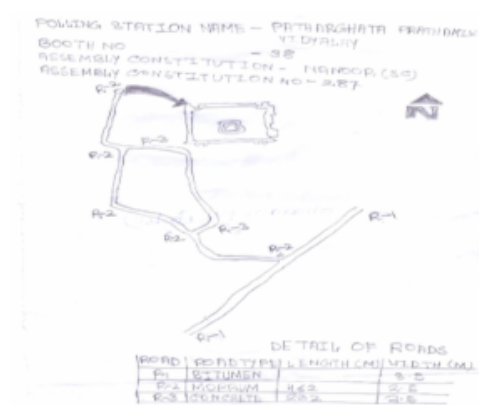

নির্বাচক নিবন্ধন আধিকারিকের স্বাক্ষর

Nazri Naksha

Google Map View

Polling Station Building Front View

Polling Station Front View

Cad View

Key MAP View

বিধানসভা নির্বাচনকেন্দ্রের নং, নাম : 287-নান্দুর
ভাগ নং, নাম : 1-গ্রাম-আমতহরা মাঝিপাড়