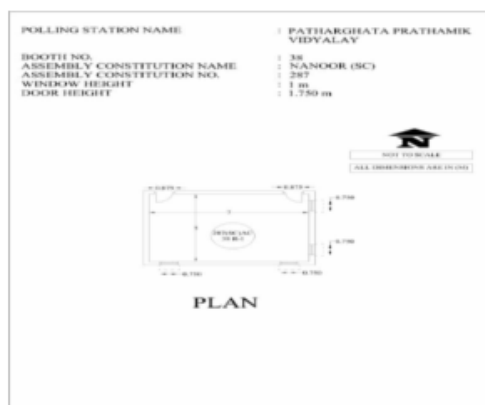

নির্বাচক নিবন্ধন আধিকারিকের স্বাক্ষর

Nazri Naksha

Google Map View

Polling Station Building Front View

Polling Station Front View

Cad View

Key MAP View

বিধানসভা নির্বাচনকেন্দ্রের নং, নাম : 287-নান্দুর
ভাগ নং, নাম : 1-গ্রাম-আমতহরা মাঝিপাড়