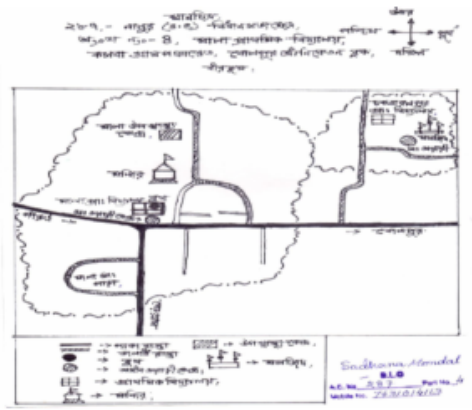

Nazri Naksha