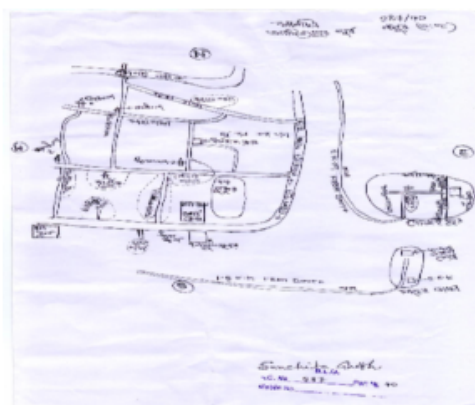

নির্বাচক নিবন্ধন আধিকারিকের স্বাক্ষর

Nazri Naksha

Google Map View

Polling Station Building Front View

Polling Station Front View

Cad View

Key MAP View

1 নাম : অপূর্ব সাহা পিতার নাম: অধীর সাহা বাড়ির নং : n0141 বয়স : 43 লিঙ্গ : পুরুষ	AEM1377001 ফটো উপলব্ধ	2 নাম : অমিত সাহা পিতার নাম: রবীন্দ্রনাথ সাহা বাড়ির নং : n0140 বয়স : 31 লিঙ্গ : পুরুষ	AEM1788827 ফটো উপলব্ধ	3 নাম : রবীন্দ্রনাথ সাহা পিতার নাম: অধীর সাহা বাড়ির নং : n0140 বয়স : 53 লিঙ্গ : পুরুষ	AEM1376995 ফটো উপলব্ধ
4 নাম : অঞ্জলি সাহা স্বামীর নাম: রবীন্দ্রনাথ সাহা বাড়ির নং : n0139 বয়স : 49 লিঙ্গ : মহিলা	AEM1376987 ফটো উপলব্ধ	5 নাম : কাঞ্চনা আকুড়ে স্বামীর নাম: মুক্তি আকুড়ে বাড়ির নং : n0085 বয়স : 31 লিঙ্গ : মহিলা	AEM2008514 ফটো উপলব্ধ	6 নাম : রেখা আঁকুড়ে স্বামীর নাম: চাঁদ আঁকুড়ে বাড়ির নং : n0085 বয়স : 50 লিঙ্গ : মহিলা	AEM2844934 ফটো উপলব্ধ
7 নাম : সাধনা আঁকুড়ে স্বামীর নাম: মানিক আঁকুড়ে বাড়ির নং : n0085 বয়স : 35 লিঙ্গ : মহিলা	AEM1694785 ফটো উপলব্ধ	8 নাম : সুমিত্রা আঁকুড়ে স্বামীর নাম: জীবন আঁকুড়ে বাড়ির নং : n0085 বয়স : 73 লিঙ্গ : মহিলা	AEM2844942 ফটো উপলব্ধ	9 নাম : মানিক আঁকুড়ে পিতার নাম: জীবন আঁকুড়ে বাড়ির নং : n0085 বয়স : 50 লিঙ্গ : পুরুষ	AEM2845154 ফটো উপলব্ধ
10 নাম : চাঁদ আঁকুড়ে পিতার নাম: জীবন আঁকুড়ে বাড়ির নং : n0085 বয়স : 56 লিঙ্গ : পুরুষ	AEM2845147 ফটো উপলব্ধ	11 নাম : মুক্তি আঁকুড়ে পিতার নাম: জীবন আঁকুড়ে বাড়ির নং : n0085 বয়স : 42 লিঙ্গ : পুরুষ	LVD1786771 ফটো উপলব্ধ	12 নাম : বিপ্লব আঁকুড়ে পিতার নাম: চাঁদ আঁকুড়ে বাড়ির নং : n0085 বয়স : 31 লিঙ্গ : পুরুষ	AEM1788538 ফটো উপলব্ধ
13 নাম : অনিমা দাস স্বামীর নাম: সন্তোষ দাস বাড়ির নং : এন0083 বয়স : 23 লিঙ্গ : মহিলা	IIX2962983 ফটো উপলব্ধ	14 নাম : চম্পা হাজারা আচার্য স্বামীর নাম: দেবপ্রসাদ হাজারা বাড়ির নং : n0002 বয়স : 40 লিঙ্গ : মহিলা	LVD2224137 ফটো উপলব্ধ	15 নাম : লক্ষী জনার্দন আচার্য পিতার নাম: তারাপদ আচার্য বাড়ির নং : n0003 বয়স : 75 লিঙ্গ : পুরুষ	WB/41/284/126347 ফটো উপলব্ধ
16 নাম : ধনঞ্জয় আচার্য পিতার নাম: অজিত আচার্য বাড়ির নং : n0002 বয়স : 58 লিঙ্গ : পুরুষ	WB/41/284/126215 ফটো উপলব্ধ	17 নাম : উদয় আচার্য পিতার নাম: রঞ্জিত আচার্য বাড়ির নং : n0002 বয়স : 31 লিঙ্গ : পুরুষ	AEM1788579 ফটো উপলব্ধ	18 নাম : বৃন্দা আচার্য স্বামীর নাম: রঞ্জিত আচার্য বাড়ির নং : n0002 বয়স : 57 লিঙ্গ : মহিলা	WB/41/284/126168 ফটো উপলব্ধ
19 নাম : রঞ্জিত আচার্য পিতার নাম: অজিত আচার্য বাড়ির নং : n0002 বয়স : 62 লিঙ্গ : পুরুষ	WB/41/284/126224 ফটো উপলব্ধ	20 নাম : চন্দন কুমার আচার্য পিতার নাম: শিশির আচার্য বাড়ির নং : n0001 বয়স : 42 লিঙ্গ : পুরুষ	LVD1786250 ফটো উপলব্ধ	21 নাম : সুখেন আচার্য পিতার নাম: শিশির আচার্য বাড়ির নং : n0001 বয়স : 49 লিঙ্গ : পুরুষ	WB/41/284/126133 ফটো উপলব্ধ
22 নাম : রুপা আচার্য (মুখার্জী) স্বামীর নাম: অশোক আচার্য বাড়ির নং : n0001 বয়স : 49 লিঙ্গ : মহিলা	CWC1247295 ফটো উপলব্ধ	23 নাম : শিশির আচার্য পিতার নাম: তারাপদ আচার্য বাড়ির নং : n0001 বয়স : 82 লিঙ্গ : পুরুষ	WB/41/284/126094 ফটো উপলব্ধ	24 নাম : সাবিত্রী কর্মকার স্বামীর নাম: কালু কর্মকার বাড়ির নং : n0068 বয়স : 37 লিঙ্গ : মহিলা	LVD2224145 ফটো উপলব্ধ
Q 25 নাম : কুসুম কর্মকার স্বামীর নাম: বিল্বনাথ কর্মকার বাড়ির নং : বয়স : 32 লিঙ্গ : মহিলা	AEM1788843 ফটো উপলব্ধ	26 নাম : বিল্বনাথ কর্মকার পিতার নাম: কাশীনাথ কর্মকার বাড়ির নং : n0068 বয়স : 42 লিঙ্গ : পুরুষ	LVD2295905 ফটো উপলব্ধ	27 নাম : মহেশ্বরী কর্মকার স্বামীর নাম: কাশীনাথ কর্মকার বাড়ির নং : n0068 বয়স : 63 লিঙ্গ : মহিলা	AEM2643468 ফটো উপলব্ধ
28 নাম : কালু কর্মকার পিতার নাম: কাশীনাথ কর্মকার বাড়ির নং : n0068 বয়স : 50 লিঙ্গ : পুরুষ	AEM2757557 ফটো উপলব্ধ	29 নাম : কাশীনাথ কর্মকার পিতার নাম: রাখহরি কর্মকার বাড়ির নং : n0068 বয়স : 65 লিঙ্গ : পুরুষ	AEM3010915 ফটো উপলব্ধ	30 নাম : গৌরব কর্মকার পিতার নাম: কালু কর্মকার বাড়ির নং : n0068 বয়স : 20 লিঙ্গ : পুরুষ	AEM3060118 ফটো উপলব্ধ