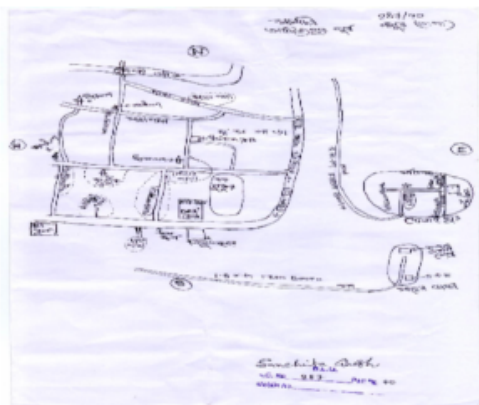

Nazri Naksha