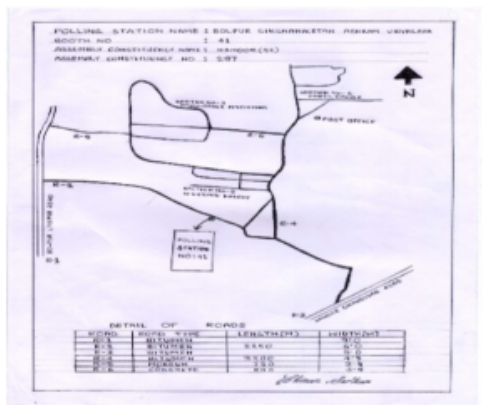

Nazri Naksha