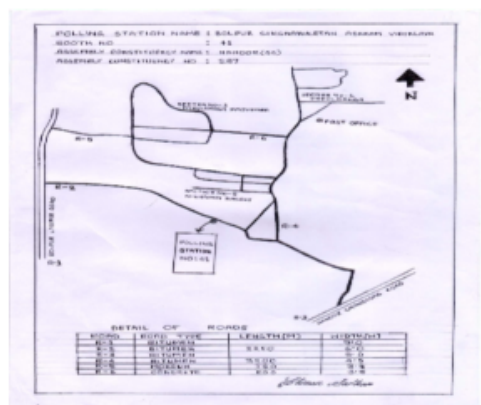

Key MAP View