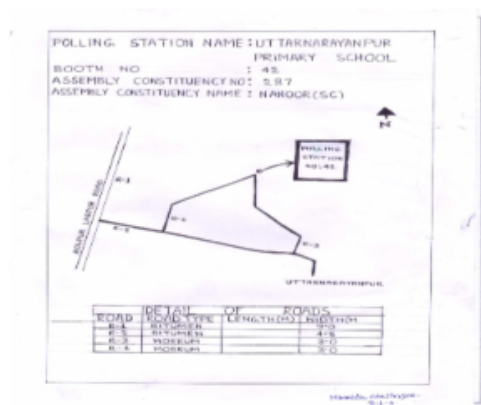

নির্বাচক নিবন্ধন আধিকারিকের স্বাক্ষর

Nazri Naksha

Google Map View

Polling Station Building Front View

Polling Station Front View

Cad View

Key MAP View

1 নাম : পান্ডু সরেন পিতার নাম: বারক সরেন বাড়ির নং : n0156 বয়স : 63 লিঙ্গ : পুরুষ	AEM1378090 ফটো উপলব্ধ	2 নাম : বিনয়কুমার আচার্য পিতার নাম: অবনীমোহন আচার্য বাড়ির নং : n0173 বয়স : 42 লিঙ্গ : পুরুষ	AEM1377662 ফটো উপলব্ধ	3 নাম : তরুন মুখার্জী পিতার নাম: শরদিন্দু মুখার্জী বাড়ির নং : n0193 বয়স : 54 লিঙ্গ : পুরুষ	WB/10/068/363132 ফটো উপলব্ধ
4 নাম : প্রতীমা মন্ডল স্বামীর নাম: প্রদীপ মন্ডল বাড়ির নং : n0192 বয়স : 60 লিঙ্গ : মহিলা	AEM1378041 ফটো উপলব্ধ	5 নাম : প্রদীপ মন্ডল পিতার নাম: শিবরাম মন্ডল বাড়ির নং : n0191 বয়স : 55 লিঙ্গ : পুরুষ	WB/41/288/234351 ফটো উপলব্ধ	6 নাম : চিত্তা বাগ্দী স্বামীর নাম: আনন্দ বাগ্দী বাড়ির নং : n0190 বয়স : 58 লিঙ্গ : মহিলা	WB/41/267/510173 ফটো উপলব্ধ
7 নাম : বুদ্ধদেব বাগ্দী পিতার নাম: আনন্দ বাগ্দী বাড়ির নং : n0189 বয়স : 31 লিঙ্গ : পুরুষ	AEM1789783 ফটো উপলব্ধ	8 নাম : আনন্দ বাগ্দী পিতার নাম: রঙ্গলাল বাগ্দী বাড়ির নং : বয়স : 60 লিঙ্গ : পুরুষ	WB/41/267/510338 ফটো উপলব্ধ	9 নাম : বিন্দু দাস পিতার নাম: বলরাম দাস বাড়ির নং : n0187 বয়স : 30 লিঙ্গ : পুরুষ	AEM1893122 ফটো উপলব্ধ
10 নাম : বলরাম দাস পিতার নাম: অশ্বিনী দাস বাড়ির নং : n0187 বয়স : 58 লিঙ্গ : পুরুষ	AEM1613512 ফটো উপলব্ধ	11 নাম : মৌমিতা সিংহ দাস স্বামীর নাম: বিন্দু দাস বাড়ির নং : এন0187 বয়স : 20 লিঙ্গ : মহিলা	AEM3056207 ফটো উপলব্ধ	12 নাম : মঞ্জু দাস স্বামীর নাম: বলরাম দাস বাড়ির নং : এন0186 বয়স : 52 লিঙ্গ : মহিলা	AEM1613504 ফটো উপলব্ধ
13 নাম : আল্পনা দাস স্বামীর নাম: অপু দাস বাড়ির নং : n0184 বয়স : 41 লিঙ্গ : মহিলা	AEM1377969 ফটো উপলব্ধ	14 নাম : অপু দাস পিতার নাম: লক্ষীনারায়ন দাস বাড়ির নং : n0183 বয়স : 45 লিঙ্গ : পুরুষ	WB/41/263/300408 ফটো উপলব্ধ	15 নাম : সুকুমার হাজারা পিতার নাম: শ্যামাপদ হাজারা বাড়ির নং : n0181 বয়স : 36 লিঙ্গ : পুরুষ	AEM1377936 ফটো উপলব্ধ
16 নাম : শম্ভু মাঝি পিতার নাম: ধীরেন্দ্রনাথ মাঝি বাড়ির নং : n0178 বয়স : 49 লিঙ্গ : পুরুষ	AEM1613488 ফটো উপলব্ধ	17 নাম : শান্তি মাঝি স্বামীর নাম: শম্ভু মাঝি বাড়ির নং : n0177 বয়স : 46 লিঙ্গ : মহিলা	AEM1377852 ফটো উপলব্ধ	18 নাম : বানী দাস স্বামীর নাম: অর্ঘ্য দাস বাড়ির নং : n0176 বয়স : 35 লিঙ্গ : মহিলা	AEM1377803 ফটো উপলব্ধ
19 নাম : অর্ঘ্য দাস পিতার নাম: অরুণ কুমার দাস বাড়ির নং : n0175 বয়স : 37 লিঙ্গ : পুরুষ	AEM1377795 ফটো উপলব্ধ	20 নাম : সঞ্জিতা আচার্য স্বামীর নাম: বিনয়কুমার আচার্য বাড়ির নং : n0174 বয়স : 36 লিঙ্গ : মহিলা	AEM1377670 ফটো উপলব্ধ	21 নাম : জয়ন্তী বণিক দাস স্বামীর নাম: বিন্দু দাস বাড়ির নং : n0438 বয়স : 43 লিঙ্গ : মহিলা	IIX0860841 ফটো উপলব্ধ
22 নাম : তন্ময় হাজারা পিতার নাম: রাসেশ্বর হাজারা বাড়ির নং : নং00 বয়স : 38 লিঙ্গ : পুরুষ	TWA1165372 ফটো উপলব্ধ	23 নাম : বিপদতারন দে পিতার নাম: ভবেন্দ্র দে বাড়ির নং : n0188 বয়স : 61 লিঙ্গ : পুরুষ	AEM2646412 ফটো উপলব্ধ	24 নাম : সীমা আঁকুড়ে স্বামীর নাম: সুভাষ আঁকুড়ে বাড়ির নং : n0192 বয়স : 48 লিঙ্গ : মহিলা	YEX0020024 ফটো উপলব্ধ
25 নাম : রমা দে পিতার নাম: বিপদ তারণ দে বাড়ির নং : n0188 বয়স : 28 লিঙ্গ : মহিলা	AEM2188035 ফটো উপলব্ধ	26 নাম : কল্যাণ ঘোষ পিতার নাম: ভবানী ঘোষ বাড়ির নং : এন000 বয়স : 40 লিঙ্গ : পুরুষ	FNR2391704 ফটো উপলব্ধ	27 নাম : সাধনা ঘোষ স্বামীর নাম: কল্যাণ ঘোষ বাড়ির নং : এন000 বয়স : 31 লিঙ্গ : মহিলা	AEM3042173 ফটো উপলব্ধ
28 নাম : বিমলা দাস স্বামীর নাম: রামফল দাস বাড়ির নং : N0000 বয়স : 72 লিঙ্গ : মহিলা	IIX1223346 ফটো উপলব্ধ	29 নাম : প্রভাতী ঘোষ স্বামীর নাম: ভবানী ঘোষ বাড়ির নং : এন000 বয়স : 66 লিঙ্গ : মহিলা	FNR2270668 ফটো উপলব্ধ	30 নাম : বেবি খাঁ স্বামীর নাম: অজিত খাঁ বাড়ির নং : n0182 বয়স : 59 লিঙ্গ : মহিলা	AEM2646396 ফটো উপলব্ধ