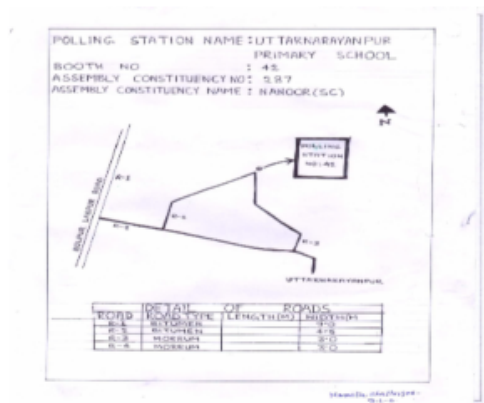

Nazri Naksha