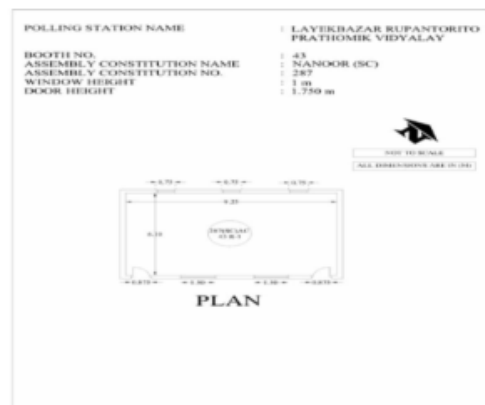

Cad View

Key MAP View