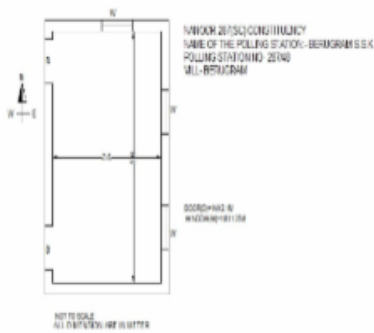

নির্বাচক নিবন্ধন আধিকারিকের স্বাক্ষর

Nazri Naksha

Google Map View

Polling Station Building Front View

Polling Station Front View

Cad View

Key MAP View

1 নাম : নমিতা দাস স্বামীর নাম: দীনেশ দাস বাড়ির নং : n0090 বয়স : 33 লিঙ্গ : মহিলা	AEM1697390 ফটো উপলব্ধ	2 নাম : দীনেশ দাস পিতার নাম: ফিরেন দাস বাড়ির নং : n0090 বয়স : 37 লিঙ্গ : পুরুষ	AEM1378975 ফটো উপলব্ধ	3 নাম : রেহেনা সুলতানা স্বামীর নাম: আনারুল সেখ বাড়ির নং : n0237 বয়স : 37 লিঙ্গ : মহিলা	AEM1697655 ফটো উপলব্ধ
4 নাম : আনোরা বিবি স্বামীর নাম: সেখ জলিল বাড়ির নং : n0250 বয়স : 65 লিঙ্গ : মহিলা	AEM1697788 ফটো উপলব্ধ	5 নাম : সামসুল্লিহার বিবি স্বামীর নাম: নজরুল সেখ বাড়ির নং : n0249 বয়স : 39 লিঙ্গ : মহিলা	AEM1697770 ফটো উপলব্ধ	6 নাম : নজরুল সেখ পিতার নাম: জলিল সেখ বাড়ির নং : n0248 বয়স : 48 লিঙ্গ : পুরুষ	AEM1697762 ফটো উপলব্ধ
7 নাম : সুজাউদ্দিন সেখ পিতার নাম: দিলবাহার বাড়ির নং : এন0000 বয়স : 27 লিঙ্গ : পুরুষ	AEM2841567 ফটো উপলব্ধ	8 নাম : সেখ জলিল পিতার নাম: সেখ ইরসাদ বাড়ির নং : n0235 বয়স : 71 লিঙ্গ : পুরুষ	AEM1697630 ফটো উপলব্ধ	9 নাম : সেখ সোনারুল পিতার নাম: সেখ আনারুল বাড়ির নং : এন0236 বয়স : 26 লিঙ্গ : পুরুষ	AEM2343101 ফটো উপলব্ধ
10 নাম : সেখ আনারুল পিতার নাম: সেখ জলিল বাড়ির নং : n0236 বয়স : 51 লিঙ্গ : পুরুষ	AEM1697648 ফটো উপলব্ধ	11 নাম : অম্বিকা কর্মকার পিতার নাম: হারু কর্মকার বাড়ির নং : n0297 বয়স : 26 লিঙ্গ : মহিলা	AEM2338929 ফটো উপলব্ধ	12 নাম : প্রবীর কুমার খাঁ পিতার নাম: হারাধন খাঁ বাড়ির নং : n0006 বয়স : 62 লিঙ্গ : পুরুষ	WB/41/284/144218 ফটো উপলব্ধ
13 নাম : বিথিকা খাঁ পিতার নাম: হারাধন খাঁ বাড়ির নং : n0006 বয়স : 65 লিঙ্গ : মহিলা	WB/41/284/144050 ফটো উপলব্ধ	14 নাম : রেখারানী মন্ডল খাঁ স্বামীর নাম: সন্দীপ খাঁ বাড়ির নং : n0018 বয়স : 55 লিঙ্গ : মহিলা	LVD2376291 ফটো উপলব্ধ	15 নাম : সৌম্যজিৎ খাঁ পিতার নাম: প্রবীর কুমার খাঁ বাড়ির নং : নং000 বয়স : 22 লিঙ্গ : পুরুষ	AEM2902260 ফটো উপলব্ধ
16 নাম : অরিত্রী খাঁ পিতার নাম: সন্দীপ খাঁ বাড়ির নং : 0018 বয়স : 23 লিঙ্গ : মহিলা	AEM2783405 ফটো উপলব্ধ	17 নাম : জবা খাঁ ঘোষ স্বামীর নাম: প্রবীর কুমার খাঁ বাড়ির নং : n0006 বয়স : 54 লিঙ্গ : মহিলা	AEM1379163 ফটো উপলব্ধ	18 নাম : জয়ন্ত খাঁন পিতার নাম: হারাধন খাঁন বাড়ির নং : এন0000 বয়স : 59 লিঙ্গ : পুরুষ	AEM2344752 ফটো উপলব্ধ
19 নাম : ঐশ্বর্যা খাঁ পিতার নাম: সন্দীপ খাঁ বাড়ির নং : n0018 বয়স : 29 লিঙ্গ : মহিলা	AEM2011070 ফটো উপলব্ধ	20 নাম : সন্দীপ খাঁ মায়ের নাম: গীতারানী খাঁ বাড়ির নং : n0018 বয়স : 62 লিঙ্গ : পুরুষ	AEM2011112 ফটো উপলব্ধ	21 নাম : গীতারানী খাঁ স্বামীর নাম: হরিচরন খাঁ বাড়ির নং : n0018 বয়স : 80 লিঙ্গ : মহিলা	WB/41/284/144281 ফটো উপলব্ধ
22 নাম : শ্রীমন্ত খাঁ পিতার নাম: হারাধন খাঁ বাড়ির নং : n0006 বয়স : 49 লিঙ্গ : পুরুষ	WB/41/284/144128 ফটো উপলব্ধ	23 নাম : কল্যানী পাল (খাঁ) স্বামীর নাম: জয়ন্ত খাঁ বাড়ির নং : n0006 বয়স : 53 লিঙ্গ : মহিলা	AEM1527274 ফটো উপলব্ধ	24 নাম : মৌসুমী পাল(খাঁ) স্বামীর নাম: অনন্ত খাঁ বাড়ির নং : n0006 বয়স : 41 লিঙ্গ : মহিলা	AEM1527456 ফটো উপলব্ধ
25 নাম : অনন্ত খাঁ পিতার নাম: হারাধন খাঁ বাড়ির নং : n0006 বয়স : 56 লিঙ্গ : পুরুষ	WB/41/284/144379 ফটো উপলব্ধ	26 নাম : হোসেনোরা খাতুন স্বামীর নাম: আতাযুর রহমান বাড়ির নং : নং000 বয়স : 36 লিঙ্গ : মহিলা	AEM2650893 ফটো উপলব্ধ	27 নাম : খৈরুননেশা খান স্বামীর নাম: সামন্তল জে.হা বাড়ির নং : N0000 বয়স : 66 লিঙ্গ : মহিলা	AEM2650984 ফটো উপলব্ধ
28 নাম : চম্পা গড়াই পিতার নাম: ষষ্ঠীচরন গড়াই বাড়ির নং : n0255 বয়স : 30 লিঙ্গ : মহিলা	AEM1895457 ফটো উপলব্ধ	29 নাম : রিকু গড়াই স্বামীর নাম: পার্থ গড়াই বাড়ির নং : n0048 বয়স : 33 লিঙ্গ : মহিলা	AEM1697465 ফটো উপলব্ধ	30 নাম : পার্থ গড়াই পিতার নাম: নিতাই গড়াই বাড়ির নং : n0048 বয়স : 49 লিঙ্গ : পুরুষ	LVD1279595 ফটো উপলব্ধ