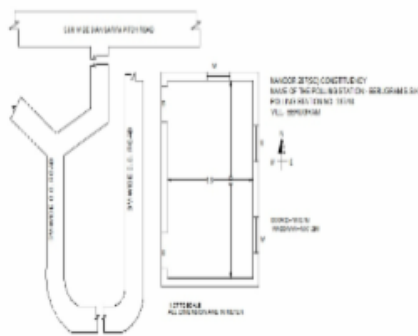

নির্বাচক নিবন্ধন আধিকারিকের স্বাক্ষর

Nazri Naksha

Google Map View

Polling Station Building Front View

Polling Station Front View

Cad View

Key MAP View

1 নাম : নমিতা দাস স্বামীর নাম: দীনেশ দাস বাড়ির নং : n0090 বয়স : 33 লিঙ্গ : মহিলা	AEM1697390 ফটো উপলব্ধ	2 নাম : দীনেশ দাস পিতার নাম: ফিরেন দাস বাড়ির নং : n0090 বয়স : 37 লিঙ্গ : পুরুষ	AEM1378975 ফটো উপলব্ধ	3 নাম : রেহেনা সুলতানা স্বামীর নাম: আনারুল সেখ বাড়ির নং : n0237 বয়স : 37 লিঙ্গ : মহিলা	AEM1697655 ফটো উপলব্ধ
4 নাম : আনোরা বিবি স্বামীর নাম: সেখ জলিল বাড়ির নং : n0250 বয়স : 65 লিঙ্গ : মহিলা	AEM1697788 ফটো উপলব্ধ	5 নাম : সামসুল্লিহার বিবি স্বামীর নাম: নজরুল সেখ বাড়ির নং : n0249 বয়স : 39 লিঙ্গ : মহিলা	AEM1697770 ফটো উপলব্ধ	6 নাম : নজরুল সেখ পিতার নাম: জলিল সেখ বাড়ির নং : n0248 বয়স : 48 লিঙ্গ : পুরুষ	AEM1697762 ফটো উপলব্ধ
7 নাম : সুজাউদ্দিন সেখ পিতার নাম: দিলবাহার বাড়ির নং : এন0000 বয়স : 27 লিঙ্গ : পুরুষ	AEM2841567 ফটো উপলব্ধ	8 নাম : সেখ জলিল পিতার নাম: সেখ ইরসাদ বাড়ির নং : n0235 বয়স : 71 লিঙ্গ : পুরুষ	AEM1697630 ফটো উপলব্ধ	9 নাম : সেখ সোনারুল পিতার নাম: সেখ আনারুল বাড়ির নং : এন0236 বয়স : 26 লিঙ্গ : পুরুষ	AEM2343101 ফটো উপলব্ধ
10 নাম : সেখ আনারুল পিতার নাম: সেখ জলিল বাড়ির নং : n0236 বয়স : 51 লিঙ্গ : পুরুষ	AEM1697648 ফটো উপলব্ধ	11 নাম : অম্বিকা কর্মকার পিতার নাম: হারু কর্মকার বাড়ির নং : n0297 বয়স : 26 লিঙ্গ : মহিলা	AEM2338929 ফটো উপলব্ধ	12 নাম : প্রবীর কুমার খাঁ পিতার নাম: হারাধন খাঁ বাড়ির নং : n0006 বয়স : 62 লিঙ্গ : পুরুষ	WB/41/284/144218 ফটো উপলব্ধ
13 নাম : বিথিকা খাঁ পিতার নাম: হারাধন খাঁ বাড়ির নং : n0006 বয়স : 65 লিঙ্গ : মহিলা	WB/41/284/144050 ফটো উপলব্ধ	14 নাম : রেখারানী মন্ডল খাঁ স্বামীর নাম: সন্দীপ খাঁ বাড়ির নং : n0018 বয়স : 55 লিঙ্গ : মহিলা	LVD2376291 ফটো উপলব্ধ	15 নাম : সৌম্যজিৎ খাঁ পিতার নাম: প্রবীর কুমার খাঁ বাড়ির নং : নং000 বয়স : 22 লিঙ্গ : পুরুষ	AEM2902260 ফটো উপলব্ধ
16 নাম : অরিত্রী খাঁ পিতার নাম: সন্দীপ খাঁ বাড়ির নং : 0018 বয়স : 23 লিঙ্গ : মহিলা	AEM2783405 ফটো উপলব্ধ	17 নাম : জবা খাঁ ঘোষ স্বামীর নাম: প্রবীর কুমার খাঁ বাড়ির নং : n0006 বয়স : 54 লিঙ্গ : মহিলা	AEM1379163 ফটো উপলব্ধ	18 নাম : জয়ন্ত খাঁন পিতার নাম: হারাধন খাঁন বাড়ির নং : এন0000 বয়স : 59 লিঙ্গ : পুরুষ	AEM2344752 ফটো উপলব্ধ
19 নাম : ঐশ্বর্যা খাঁ পিতার নাম: সন্দীপ খাঁ বাড়ির নং : n0018 বয়স : 29 লিঙ্গ : মহিলা	AEM2011070 ফটো উপলব্ধ	20 নাম : সন্দীপ খাঁ মায়ের নাম: গীতারানী খাঁ বাড়ির নং : n0018 বয়স : 62 লিঙ্গ : পুরুষ	AEM2011112 ফটো উপলব্ধ	21 নাম : গীতারানী খাঁ স্বামীর নাম: হরিচরন খাঁ বাড়ির নং : n0018 বয়স : 80 লিঙ্গ : মহিলা	WB/41/284/144281 ফটো উপলব্ধ
22 নাম : শ্রীমন্ত খাঁ পিতার নাম: হারাধন খাঁ বাড়ির নং : n0006 বয়স : 49 লিঙ্গ : পুরুষ	WB/41/284/144128 ফটো উপলব্ধ	23 নাম : কল্যানী পাল (খাঁ) স্বামীর নাম: জয়ন্ত খাঁ বাড়ির নং : n0006 বয়স : 53 লিঙ্গ : মহিলা	AEM1527274 ফটো উপলব্ধ	24 নাম : মৌসুমী পাল(খাঁ) স্বামীর নাম: অনন্ত খাঁ বাড়ির নং : n0006 বয়স : 41 লিঙ্গ : মহিলা	AEM1527456 ফটো উপলব্ধ
25 নাম : অনন্ত খাঁ পিতার নাম: হারাধন খাঁ বাড়ির নং : n0006 বয়স : 56 লিঙ্গ : পুরুষ	WB/41/284/144379 ফটো উপলব্ধ	26 নাম : হোসেনোরা খাতুন স্বামীর নাম: আতাযুর রহমান বাড়ির নং : নং000 বয়স : 36 লিঙ্গ : মহিলা	AEM2650893 ফটো উপলব্ধ	27 নাম : খৈরুননেশা খান স্বামীর নাম: সামন্তল জে.হা বাড়ির নং : N0000 বয়স : 66 লিঙ্গ : মহিলা	AEM2650984 ফটো উপলব্ধ
28 নাম : চম্পা গড়াই পিতার নাম: ষষ্ঠীচরন গড়াই বাড়ির নং : n0255 বয়স : 30 লিঙ্গ : মহিলা	AEM1895457 ফটো উপলব্ধ	29 নাম : রিকু গড়াই স্বামীর নাম: পার্থ গড়াই বাড়ির নং : n0048 বয়স : 33 লিঙ্গ : মহিলা	AEM1697465 ফটো উপলব্ধ	30 নাম : পার্থ গড়াই পিতার নাম: নিতাই গড়াই বাড়ির নং : n0048 বয়স : 49 লিঙ্গ : পুরুষ	LVD1279595 ফটো উপলব্ধ