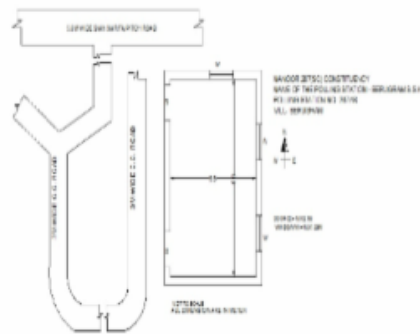

নির্বাচক নিবন্ধন আধিকারিকের স্বাক্ষর

Nazri Naksha

Google Map View

Polling Station Building Front View

Polling Station Front View

Cad View

Key MAP View

1 নাম : নমিতা দাস স্বামীর নাম: দীনেশ দাস বাড়ির নং : n0090 বয়স : 33 লিঙ্গ : মহিলা	AEM1697390 ফটো উপলব্ধ	2 নাম : দীনেশ দাস পিতার নাম: ফিরেন দাস বাড়ির নং : n0090 বয়স : 37 লিঙ্গ : পুরুষ	AEM1378975 ফটো উপলব্ধ	3 নাম : রেহেনা সুলতানা স্বামীর নাম: আনারুল সেখ বাড়ির নং : n0237 বয়স : 37 লিঙ্গ : মহিলা	AEM1697655 ফটো উপলব্ধ
4 নাম : আনোরা বিবি স্বামীর নাম: সেখ জলিল বাড়ির নং : n0250 বয়স : 65 লিঙ্গ : মহিলা	AEM1697788 ফটো উপলব্ধ	5 নাম : সামসুল্লিহার বিবি স্বামীর নাম: নজরুল সেখ বাড়ির নং : n0249 বয়স : 39 লিঙ্গ : মহিলা	AEM1697770 ফটো উপলব্ধ	6 নাম : নজরুল সেখ পিতার নাম: জলিল সেখ বাড়ির নং : n0248 বয়স : 48 লিঙ্গ : পুরুষ	AEM1697762 ফটো উপলব্ধ
7 নাম : সুজাউদ্দিন সেখ পিতার নাম: দিলবাহার বাড়ির নং : এন0000 বয়স : 27 লিঙ্গ : পুরুষ	AEM2841567 ফটো উপলব্ধ	8 নাম : সেখ জলিল পিতার নাম: সেখ ইরসাদ বাড়ির নং : n0235 বয়স : 71 লিঙ্গ : পুরুষ	AEM1697630 ফটো উপলব্ধ	9 নাম : সেখ সোনারুল পিতার নাম: সেখ আনারুল বাড়ির নং : এন0236 বয়স : 26 লিঙ্গ : পুরুষ	AEM2343101 ফটো উপলব্ধ
10 নাম : সেখ আনারুল পিতার নাম: সেখ জলিল বাড়ির নং : n0236 বয়স : 51 লিঙ্গ : পুরুষ	AEM1697648 ফটো উপলব্ধ	11 নাম : অম্বিকা কর্মকার পিতার নাম: হারু কর্মকার বাড়ির নং : n0297 বয়স : 26 লিঙ্গ : মহিলা	AEM2338929 ফটো উপলব্ধ	12 নাম : প্রবীর কুমার খাঁ পিতার নাম: হারাধন খাঁ বাড়ির নং : n0006 বয়স : 62 লিঙ্গ : পুরুষ	WB/41/284/144218 ফটো উপলব্ধ
13 নাম : বিথিকা খাঁ পিতার নাম: হারাধন খাঁ বাড়ির নং : n0006 বয়স : 65 লিঙ্গ : মহিলা	WB/41/284/144050 ফটো উপলব্ধ	14 নাম : রেখারানী মন্ডল খাঁ স্বামীর নাম: সন্দীপ খাঁ বাড়ির নং : n0018 বয়স : 55 লিঙ্গ : মহিলা	LVD2376291 ফটো উপলব্ধ	15 নাম : সৌম্যজিৎ খাঁ পিতার নাম: প্রবীর কুমার খাঁ বাড়ির নং : নং000 বয়স : 22 লিঙ্গ : পুরুষ	AEM2902260 ফটো উপলব্ধ
16 নাম : অরিত্রী খাঁ পিতার নাম: সন্দীপ খাঁ বাড়ির নং : 0018 বয়স : 23 লিঙ্গ : মহিলা	AEM2783405 ফটো উপলব্ধ	17 নাম : জবা খাঁ ঘোষ স্বামীর নাম: প্রবীর কুমার খাঁ বাড়ির নং : n0006 বয়স : 54 লিঙ্গ : মহিলা	AEM1379163 ফটো উপলব্ধ	18 নাম : জয়ন্ত খাঁন পিতার নাম: হারাধন খাঁন বাড়ির নং : এন0000 বয়স : 59 লিঙ্গ : পুরুষ	AEM2344752 ফটো উপলব্ধ
19 নাম : ঐশ্বর্যা খাঁ পিতার নাম: সন্দীপ খাঁ বাড়ির নং : n0018 বয়স : 29 লিঙ্গ : মহিলা	AEM2011070 ফটো উপলব্ধ	20 নাম : সন্দীপ খাঁ মায়ের নাম: গীতারানী খাঁ বাড়ির নং : n0018 বয়স : 62 লিঙ্গ : পুরুষ	AEM2011112 ফটো উপলব্ধ	21 নাম : গীতারানী খাঁ স্বামীর নাম: হরিচরন খাঁ বাড়ির নং : n0018 বয়স : 80 লিঙ্গ : মহিলা	WB/41/284/144281 ফটো উপলব্ধ
22 নাম : শ্রীমন্ত খাঁ পিতার নাম: হারাধন খাঁ বাড়ির নং : n0006 বয়স : 49 লিঙ্গ : পুরুষ	WB/41/284/144128 ফটো উপলব্ধ	23 নাম : কল্যানী পাল (খাঁ) স্বামীর নাম: জয়ন্ত খাঁ বাড়ির নং : n0006 বয়স : 53 লিঙ্গ : মহিলা	AEM1527274 ফটো উপলব্ধ	24 নাম : মৌসুমী পাল(খাঁ) স্বামীর নাম: অনন্ত খাঁ বাড়ির নং : n0006 বয়স : 41 লিঙ্গ : মহিলা	AEM1527456 ফটো উপলব্ধ
25 নাম : অনন্ত খাঁ পিতার নাম: হারাধন খাঁ বাড়ির নং : n0006 বয়স : 56 লিঙ্গ : পুরুষ	WB/41/284/144379 ফটো উপলব্ধ	26 নাম : হোসেনোরা খাতুন স্বামীর নাম: আতাযুর রহমান বাড়ির নং : নং000 বয়স : 36 লিঙ্গ : মহিলা	AEM2650893 ফটো উপলব্ধ	27 নাম : খৈরুননেশা খান স্বামীর নাম: সামন্তল জে.হা বাড়ির নং : N0000 বয়স : 66 লিঙ্গ : মহিলা	AEM2650984 ফটো উপলব্ধ
28 নাম : চম্পা গড়াই পিতার নাম: ষষ্ঠীচরন গড়াই বাড়ির নং : n0255 বয়স : 30 লিঙ্গ : মহিলা	AEM1895457 ফটো উপলব্ধ	29 নাম : রিকু গড়াই স্বামীর নাম: পার্থ গড়াই বাড়ির নং : n0048 বয়স : 33 লিঙ্গ : মহিলা	AEM1697465 ফটো উপলব্ধ	30 নাম : পার্থ গড়াই পিতার নাম: নিতাই গড়াই বাড়ির নং : n0048 বয়স : 49 লিঙ্গ : পুরুষ	LVD1279595 ফটো উপলব্ধ